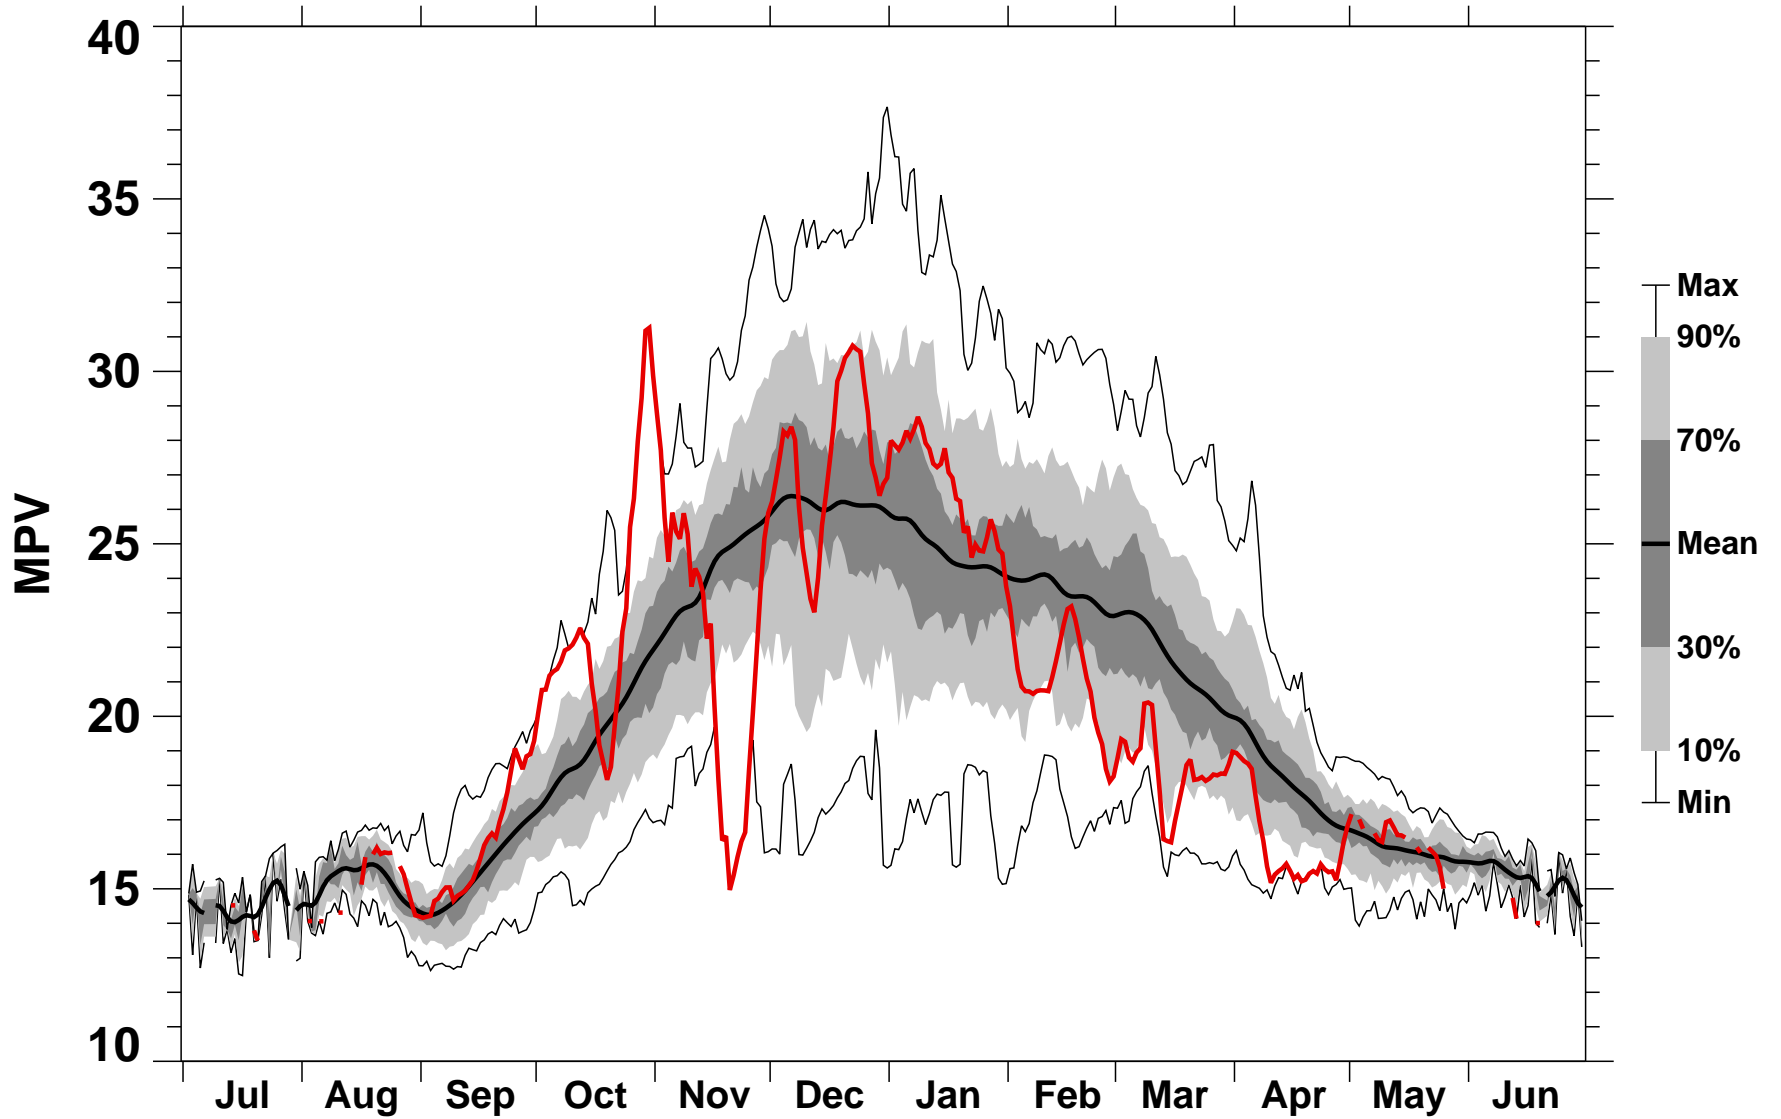

NH Vortex Edge 850 K MERRA2

1978/1979–2022/2023

1986/1987

P. Newman (NASA), L. Lait (SSAI), S. Pawson (NASA)

2023-07-05T06:56:33Z