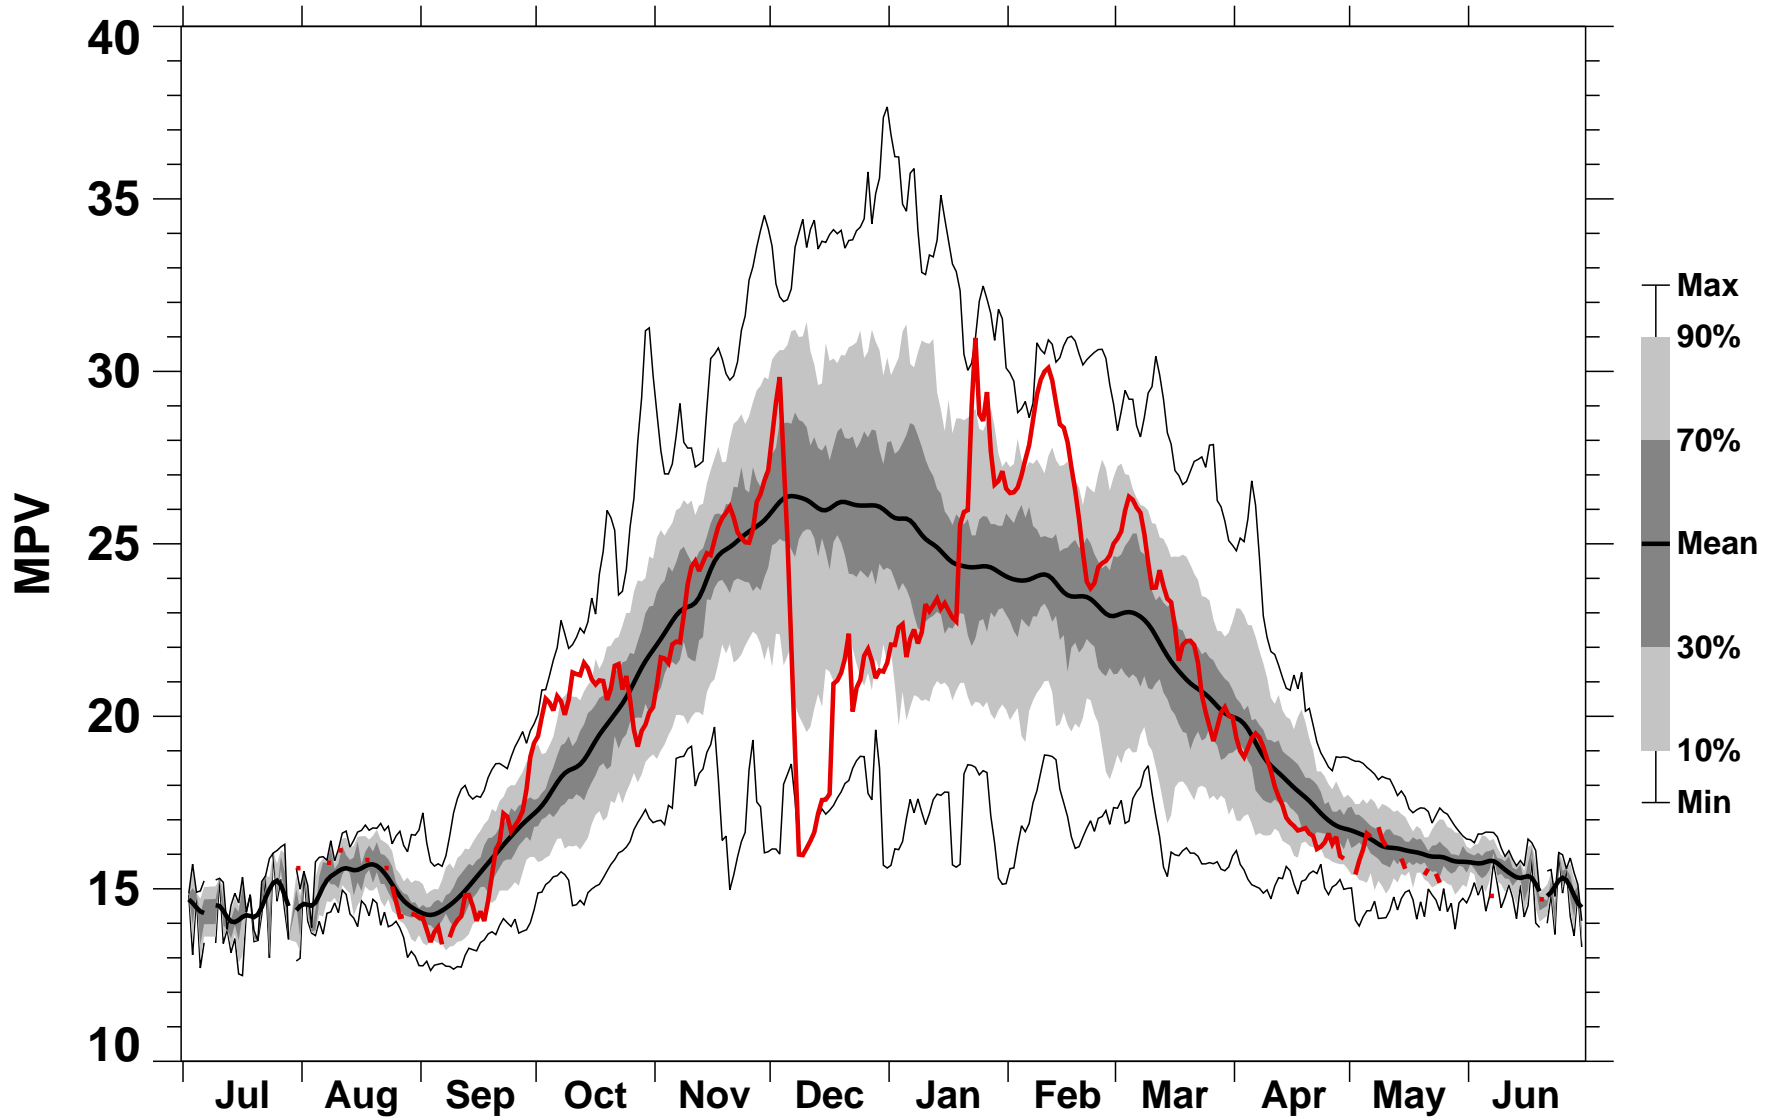

NH Vortex Edge 850 K MERRA2

1978/1979–2022/2023

1985/1986

P. Newman (NASA), L. Lait (SSAI), S. Pawson (NASA)

2023-07-05T06:57:41Z