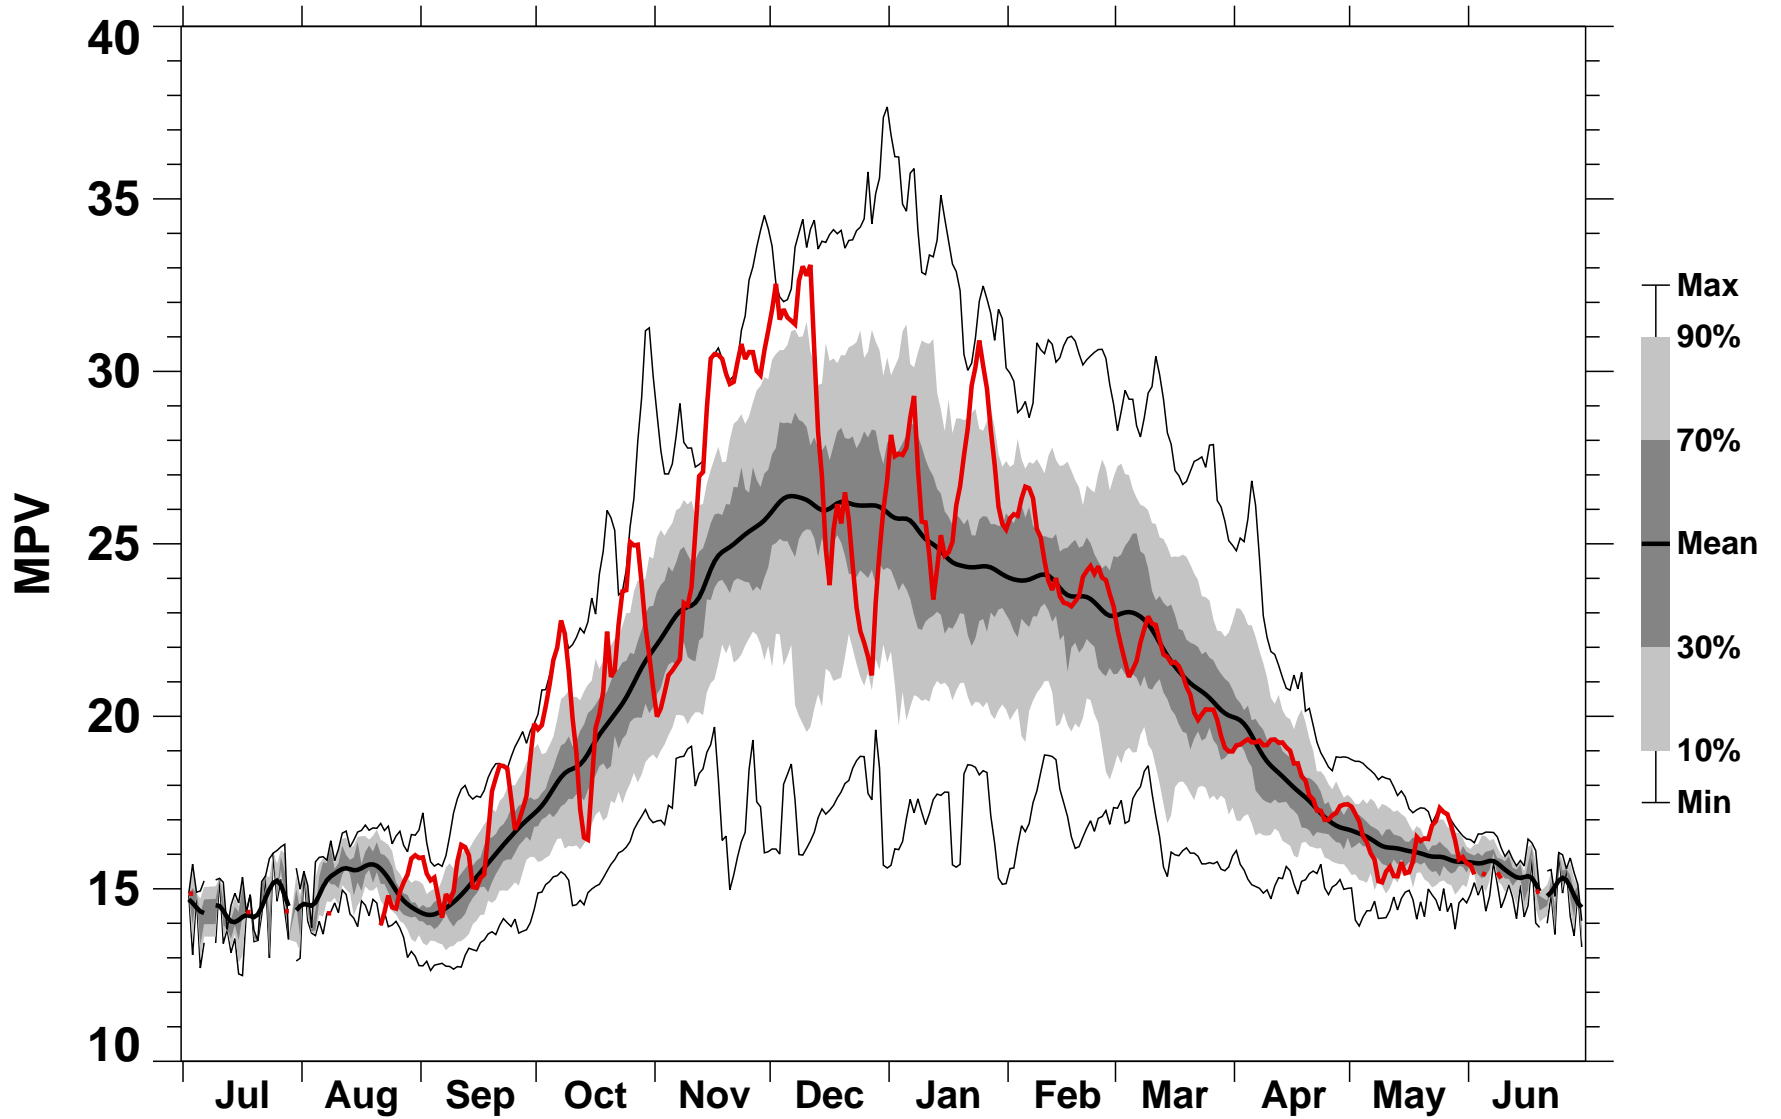

NH Vortex Edge 850 K MERRA2

1978/1979–2022/2023

1982/1983