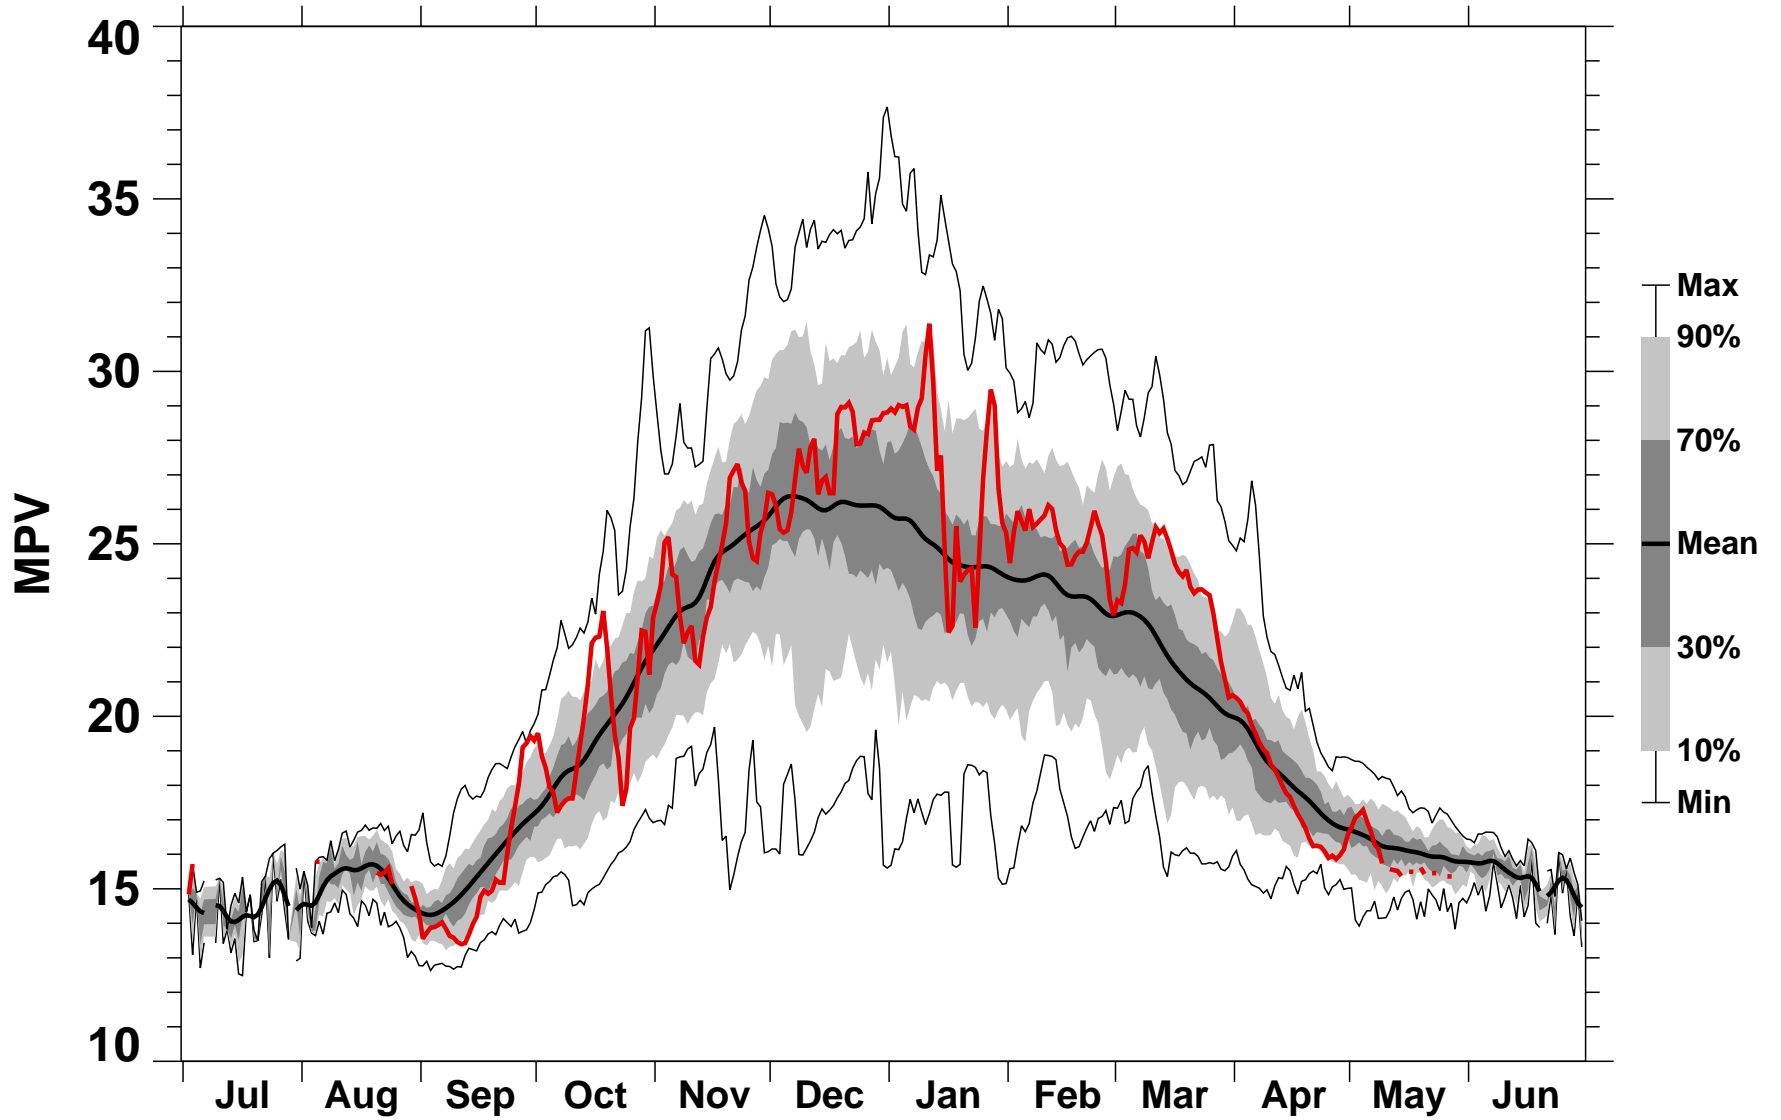

NH Vortex Edge 850 K MERRA2

1978/1979–2022/2023

1981/1982

P. Newman (NASA), L. Lait (SSAI), S. Pawson (NASA)

2023-07-05T07:02:17Z