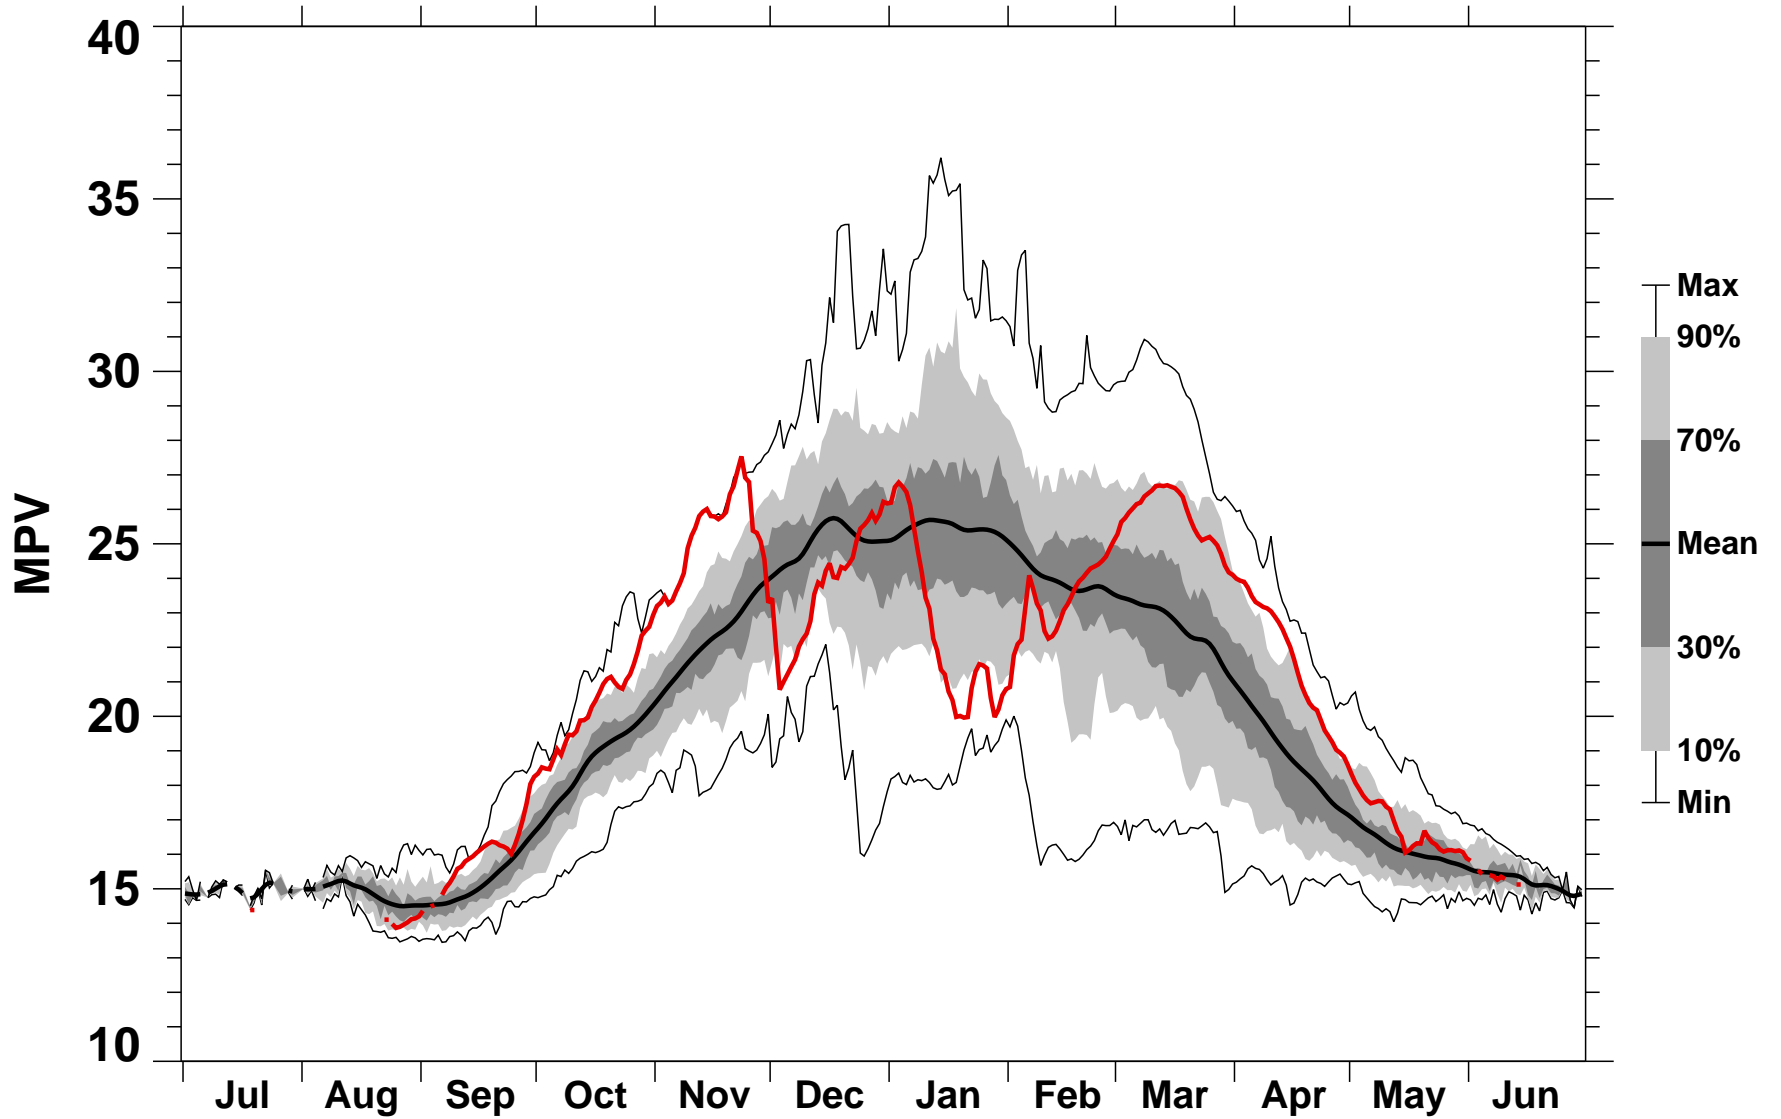

NH Vortex Edge 600 K MERRA2

1978/1979–2022/2023

2020/2021