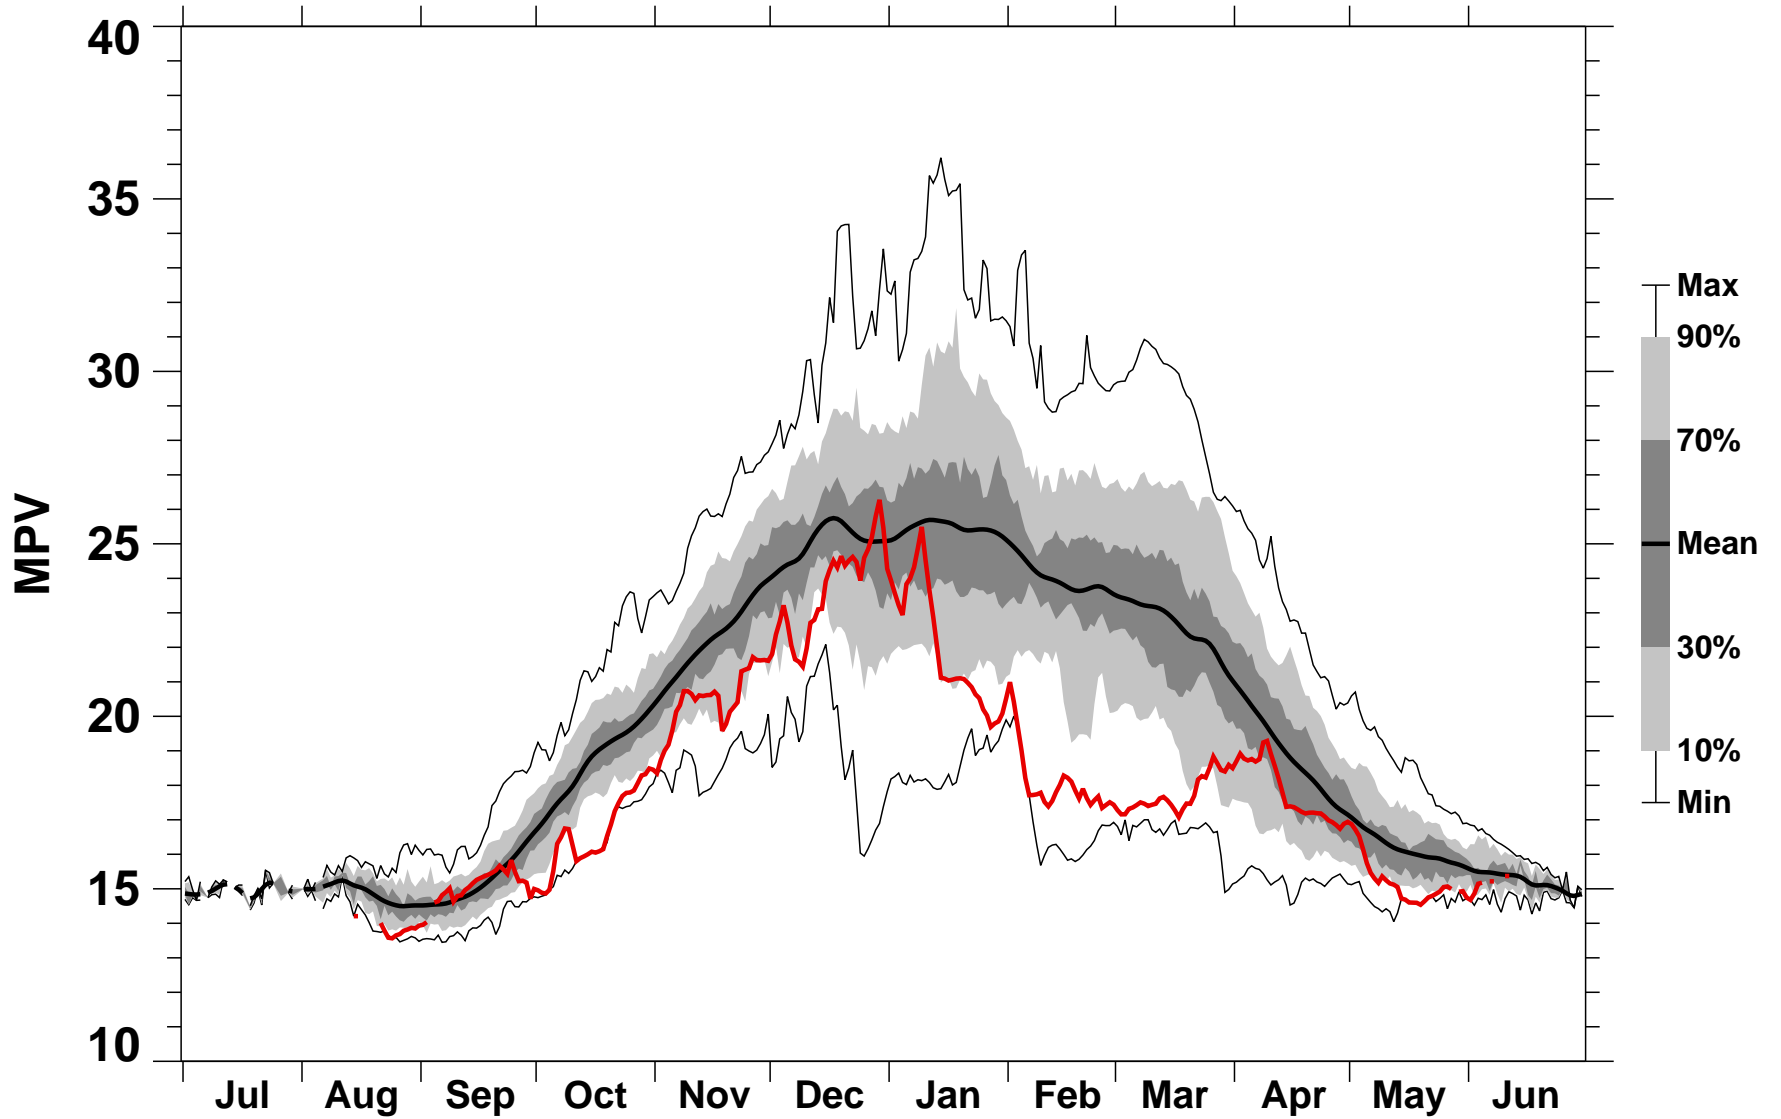

NH Vortex Edge 600 K MERRA2

1978/1979–2022/2023

2018/2019