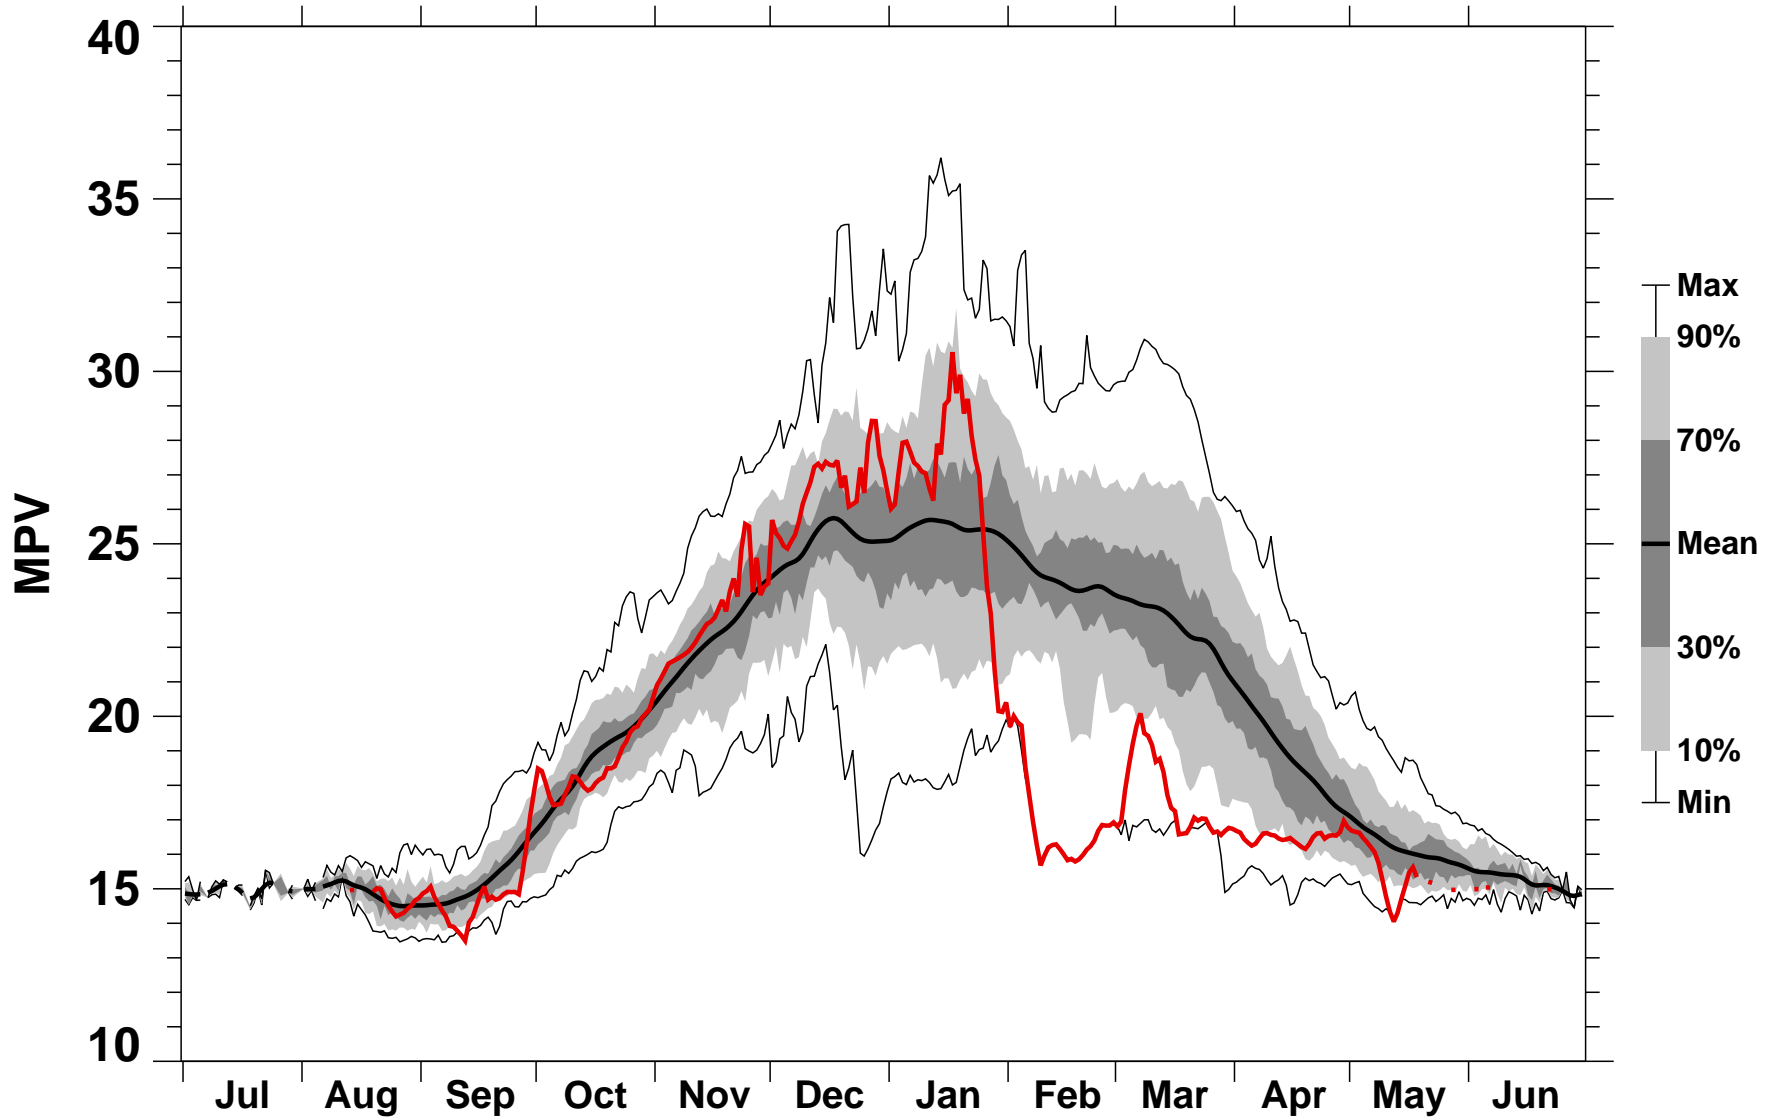

# NH Vortex Edge 600 K MERRA2

1978/1979–2022/2023

2012/2013