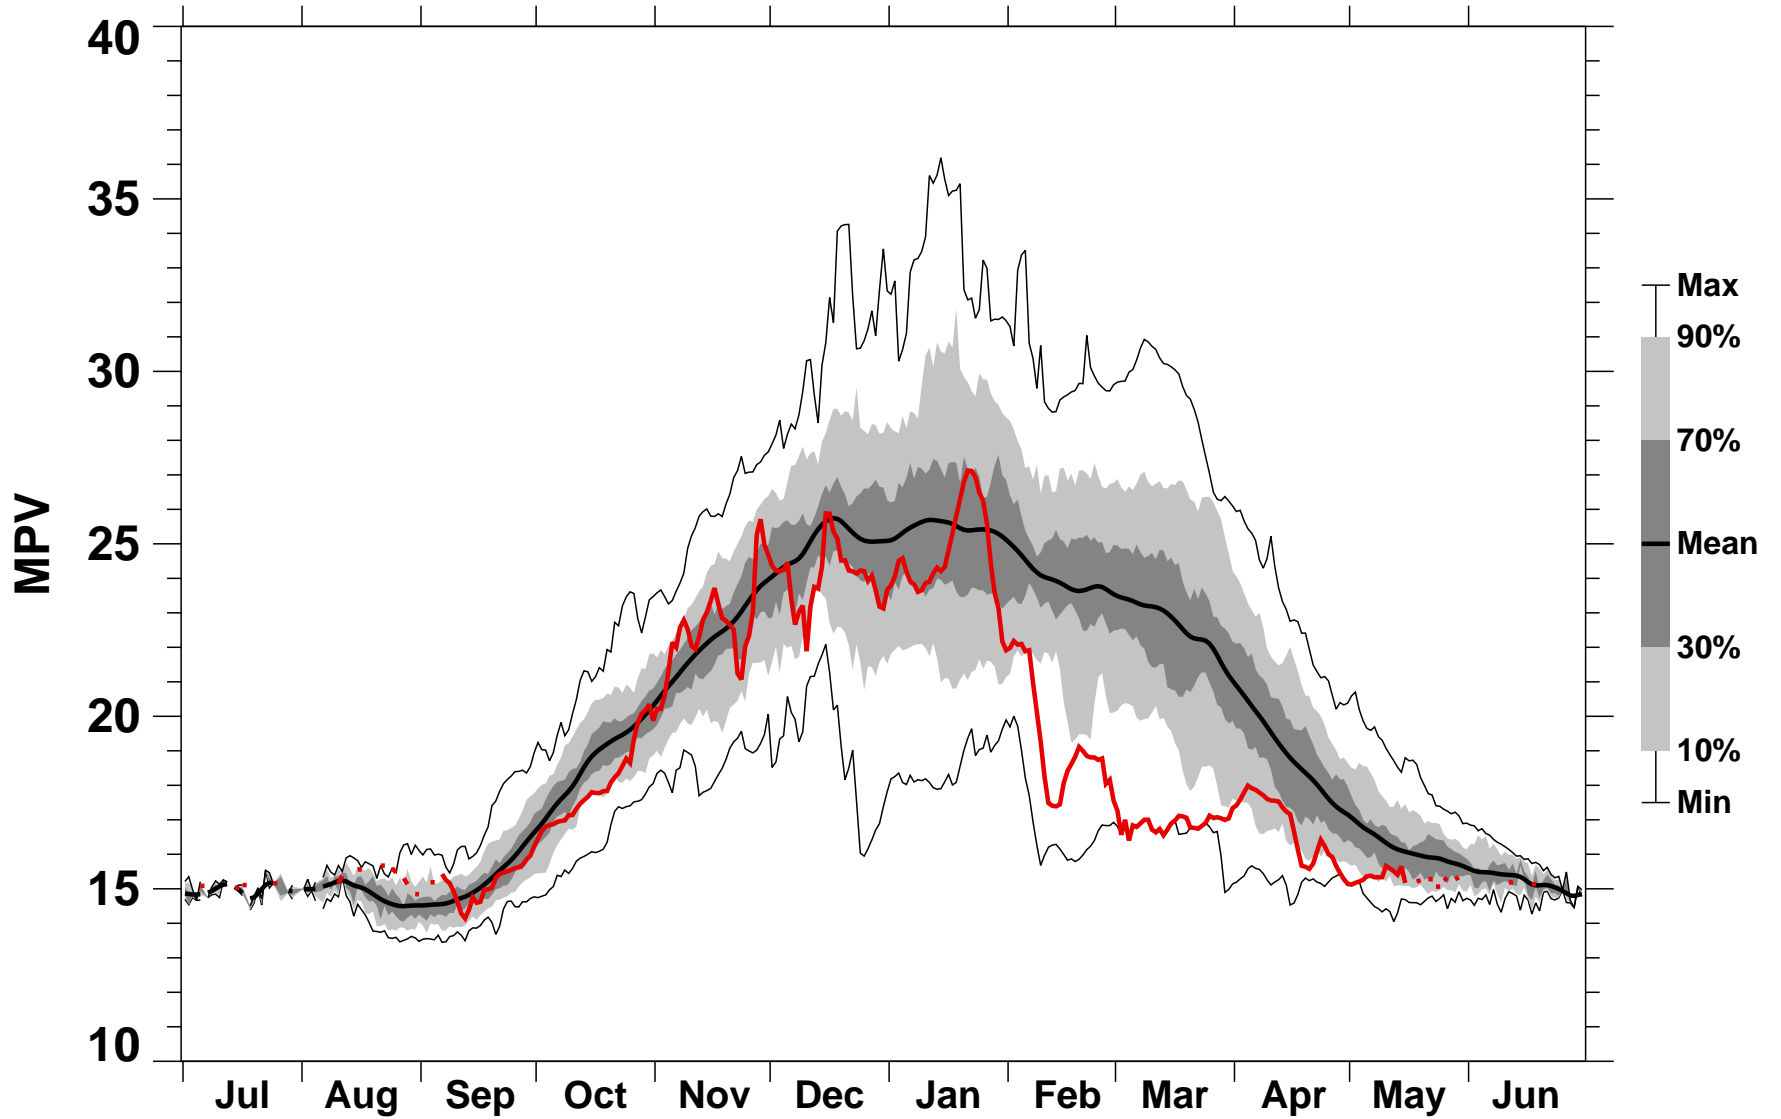

# NH Vortex Edge 600 K MERRA2

1978/1979–2022/2023

2008/2009