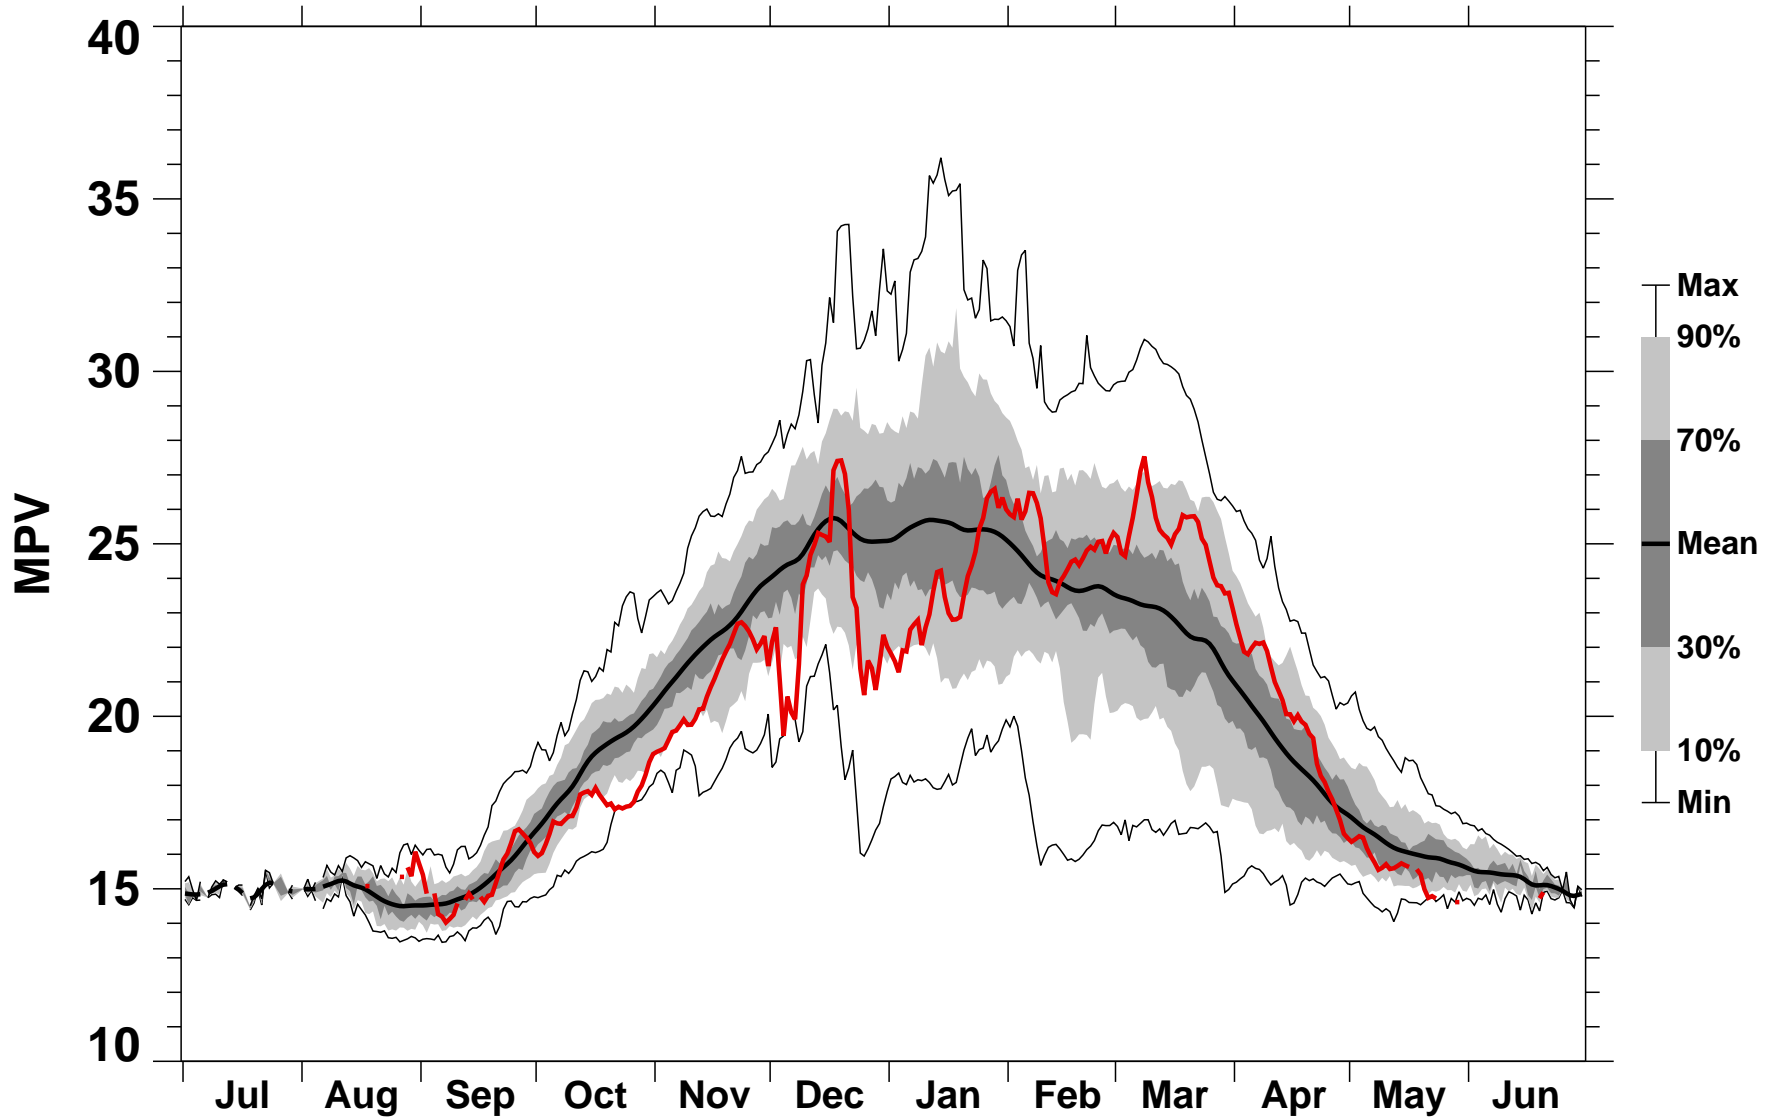

NH Vortex Edge 600 K MERRA2

1978/1979–2022/2023

2006/2007