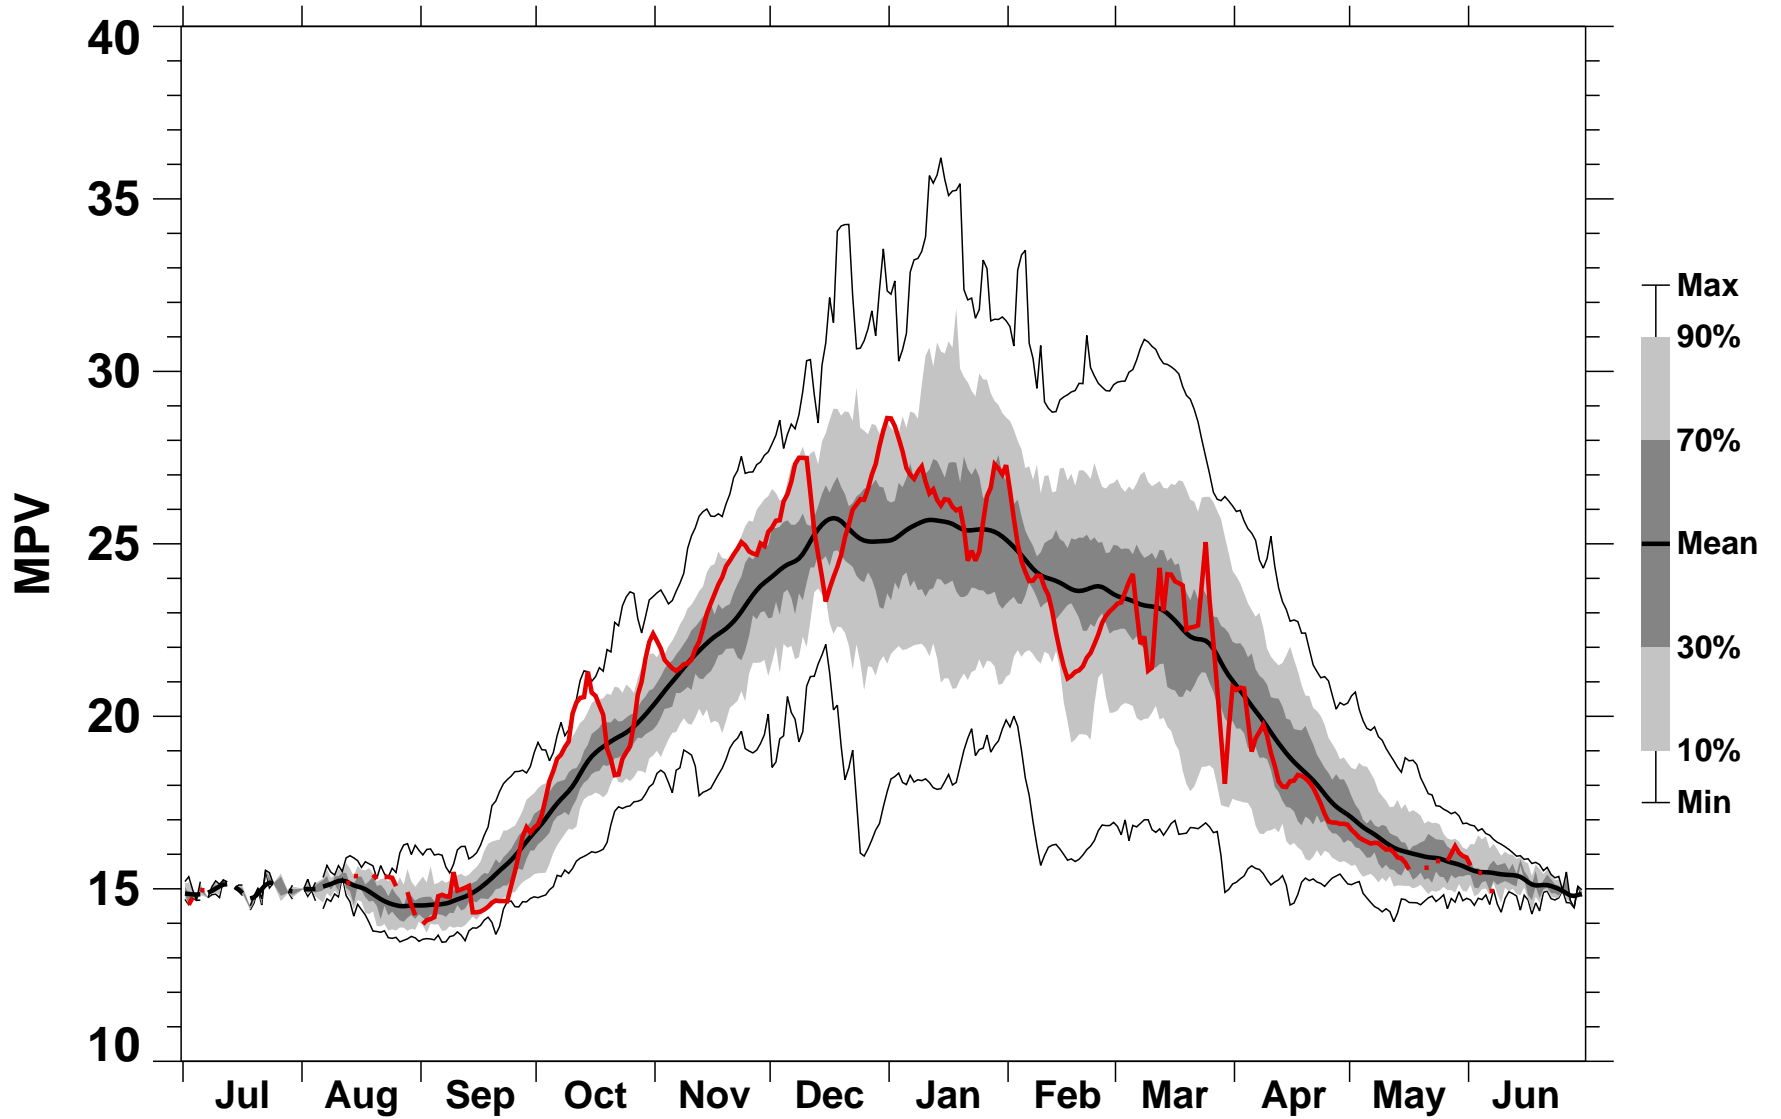

NH Vortex Edge 600 K MERRA2

1978/1979–2022/2023

2005/2006

P. Newman (NASA), L. Lait (SSAI), S. Pawson (NASA)

2023-07-05T06:34:37Z