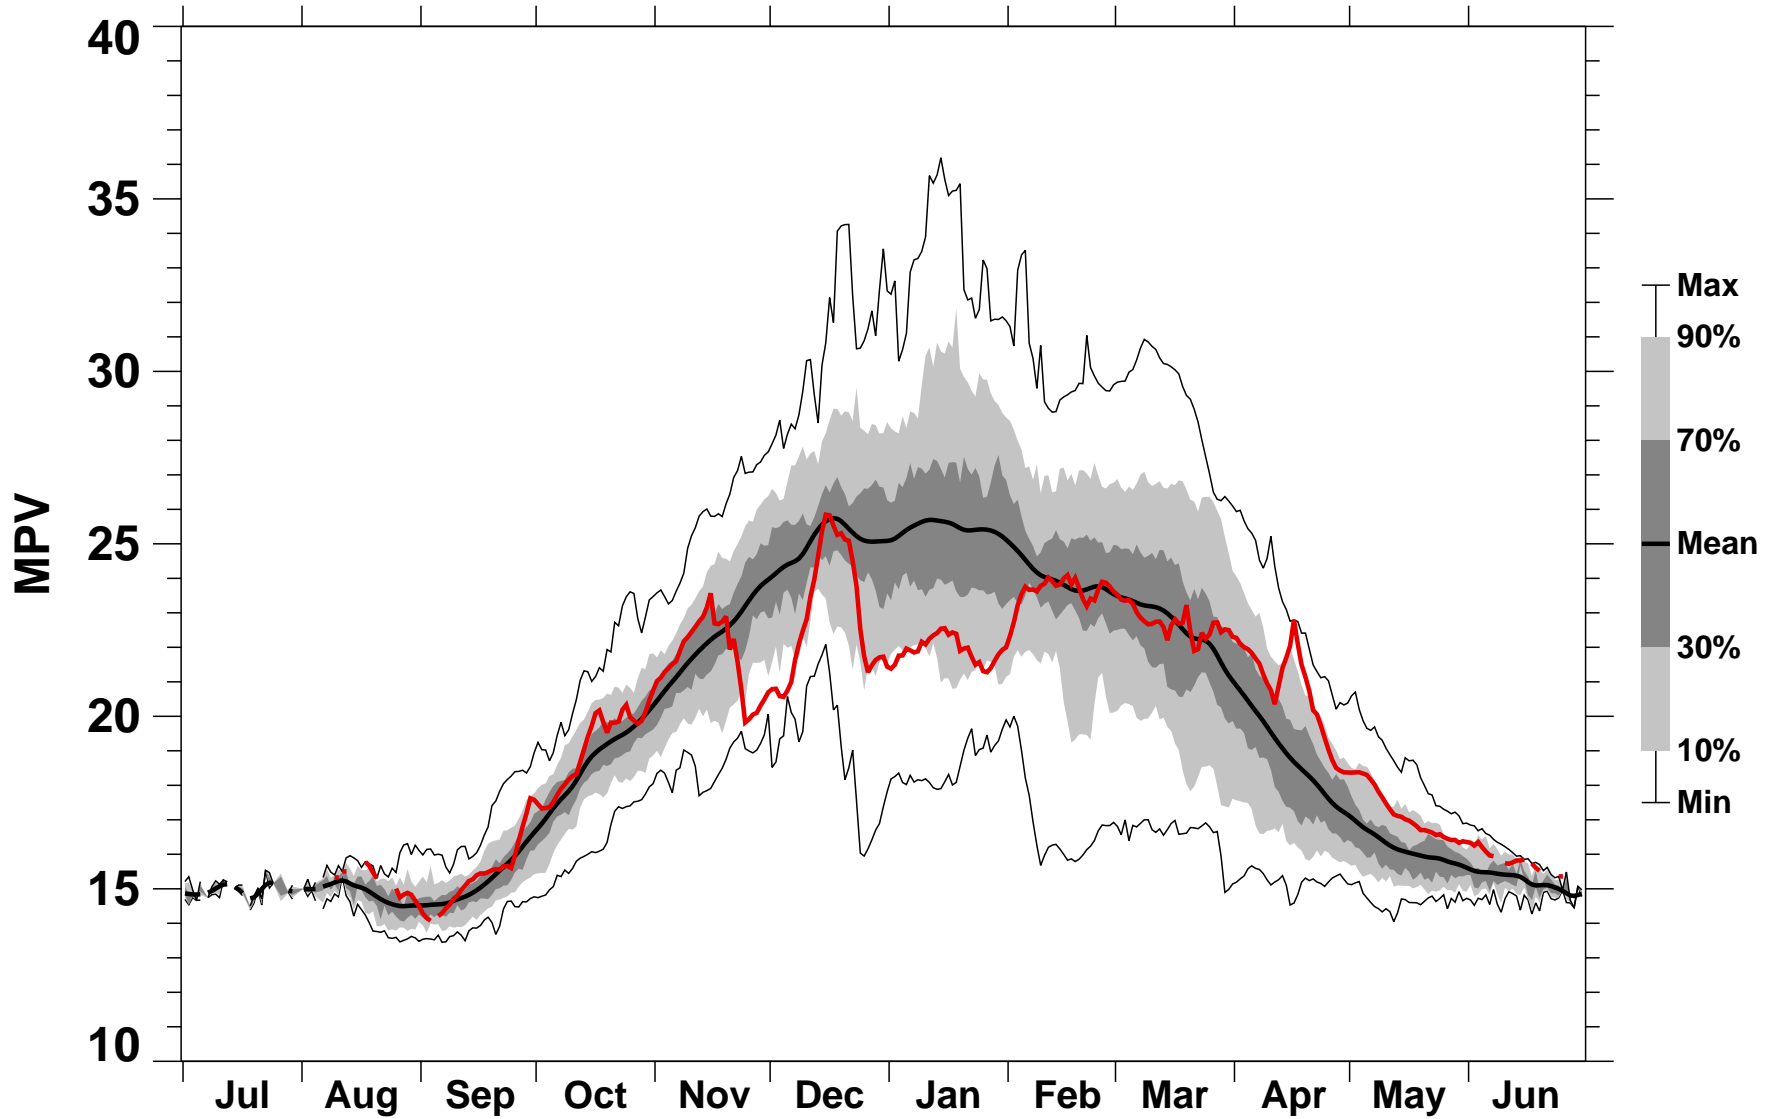

NH Vortex Edge 600 K MERRA2

1978/1979–2022/2023

2001/2002