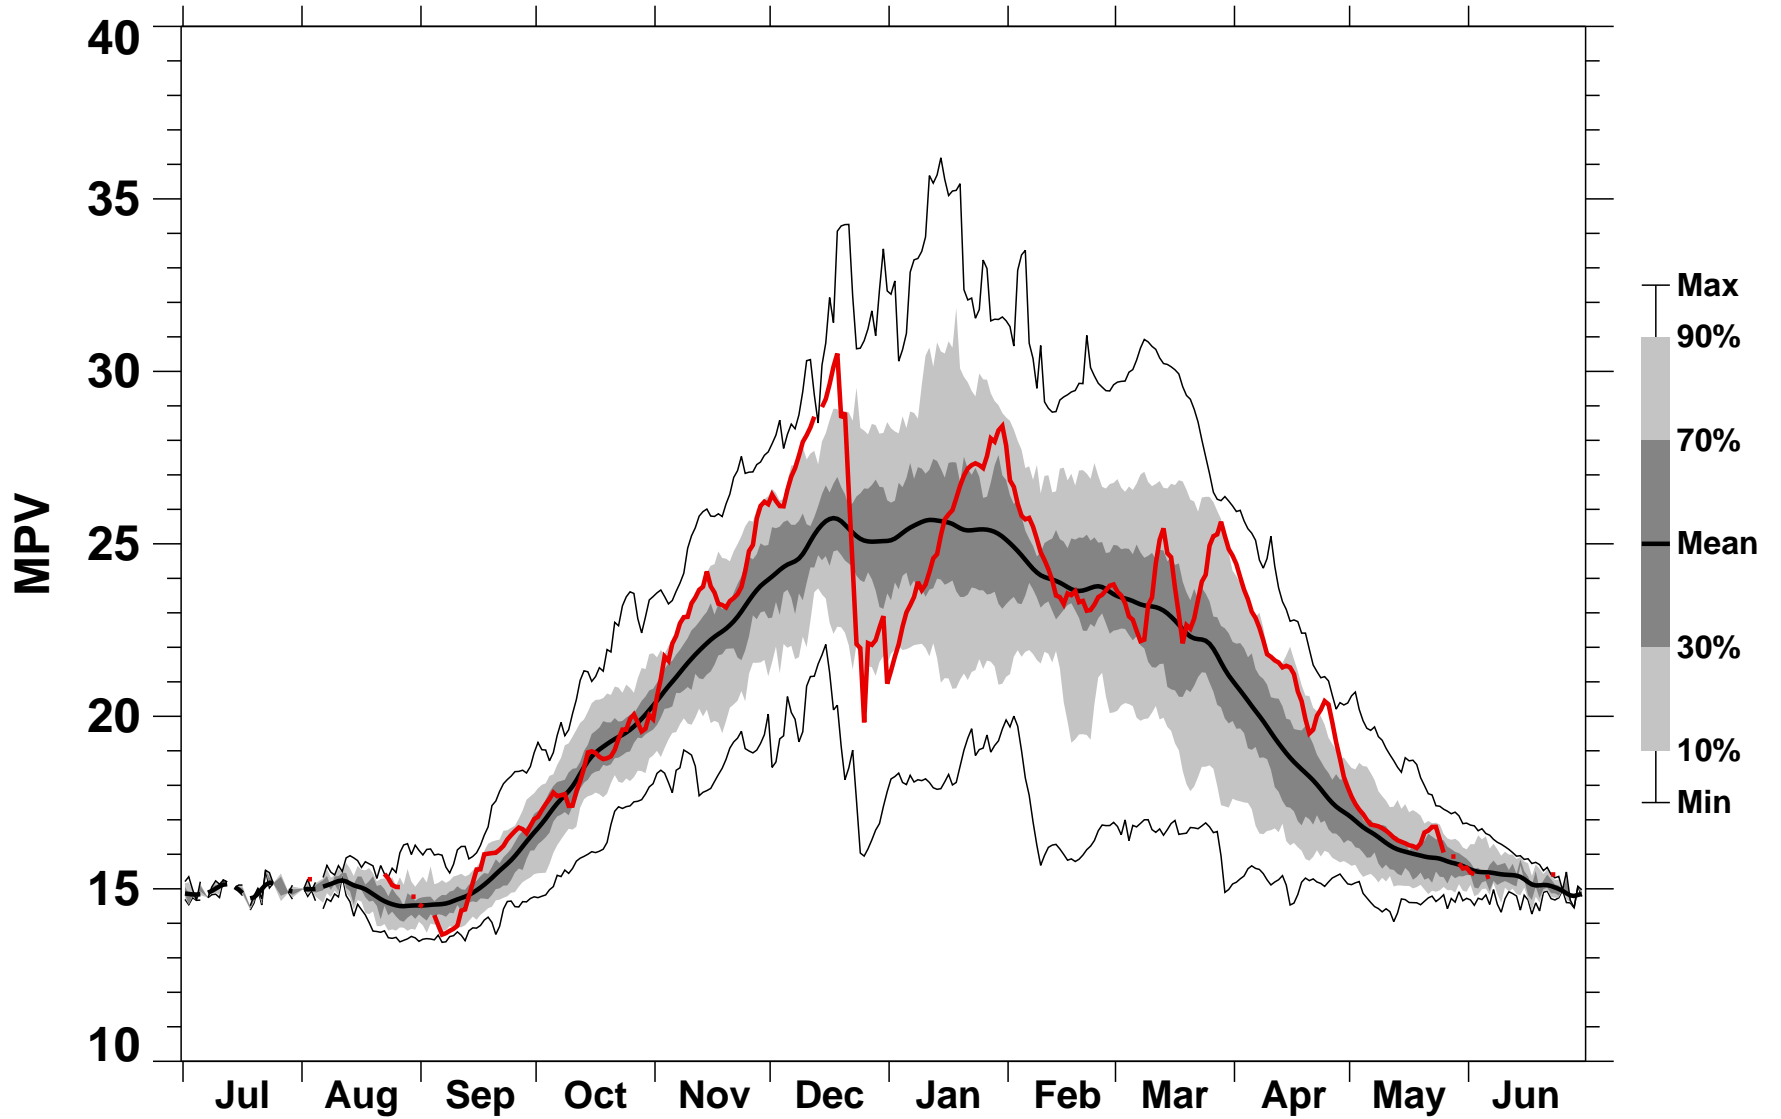

# NH Vortex Edge 600 K MERRA2

1978/1979–2022/2023

1999/2000