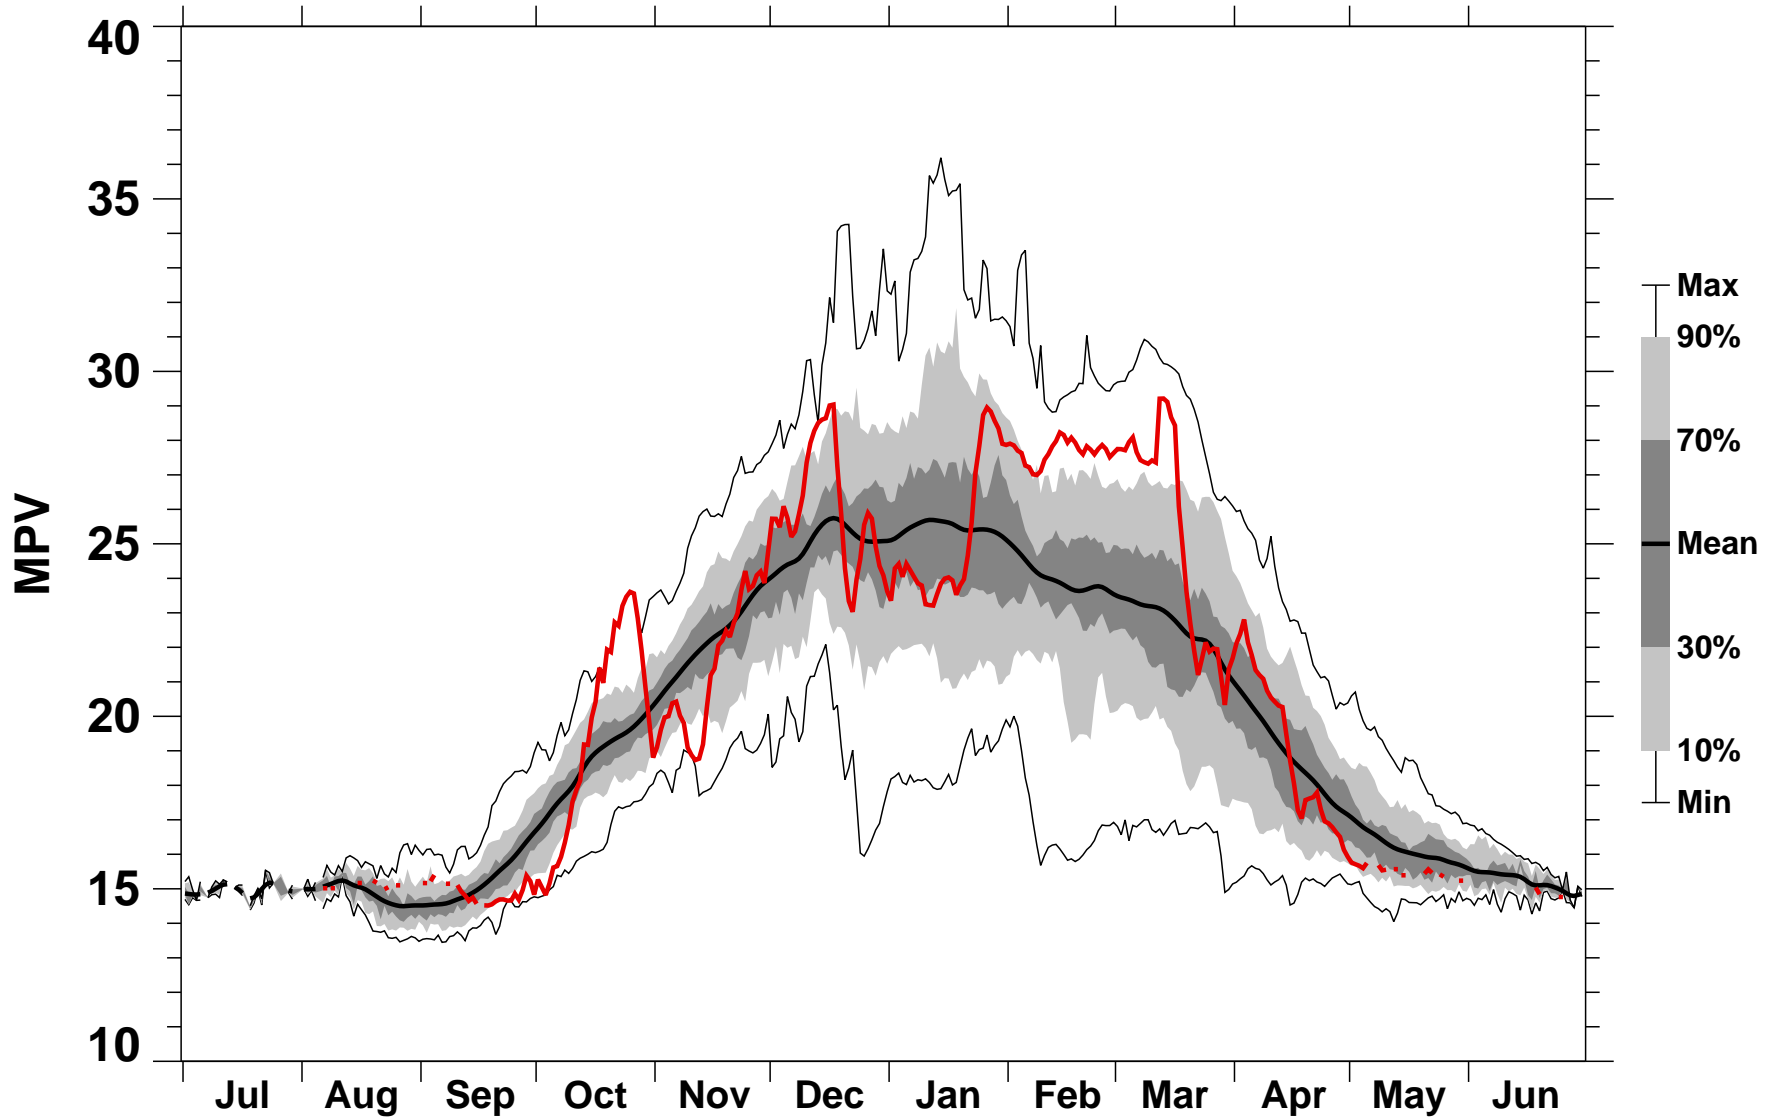

NH Vortex Edge 600 K MERRA2

1978/1979–2022/2023

1997/1998

P. Newman (NASA), L. Lait (SSAI), S. Pawson (NASA)

2023-07-05T06:43:53Z