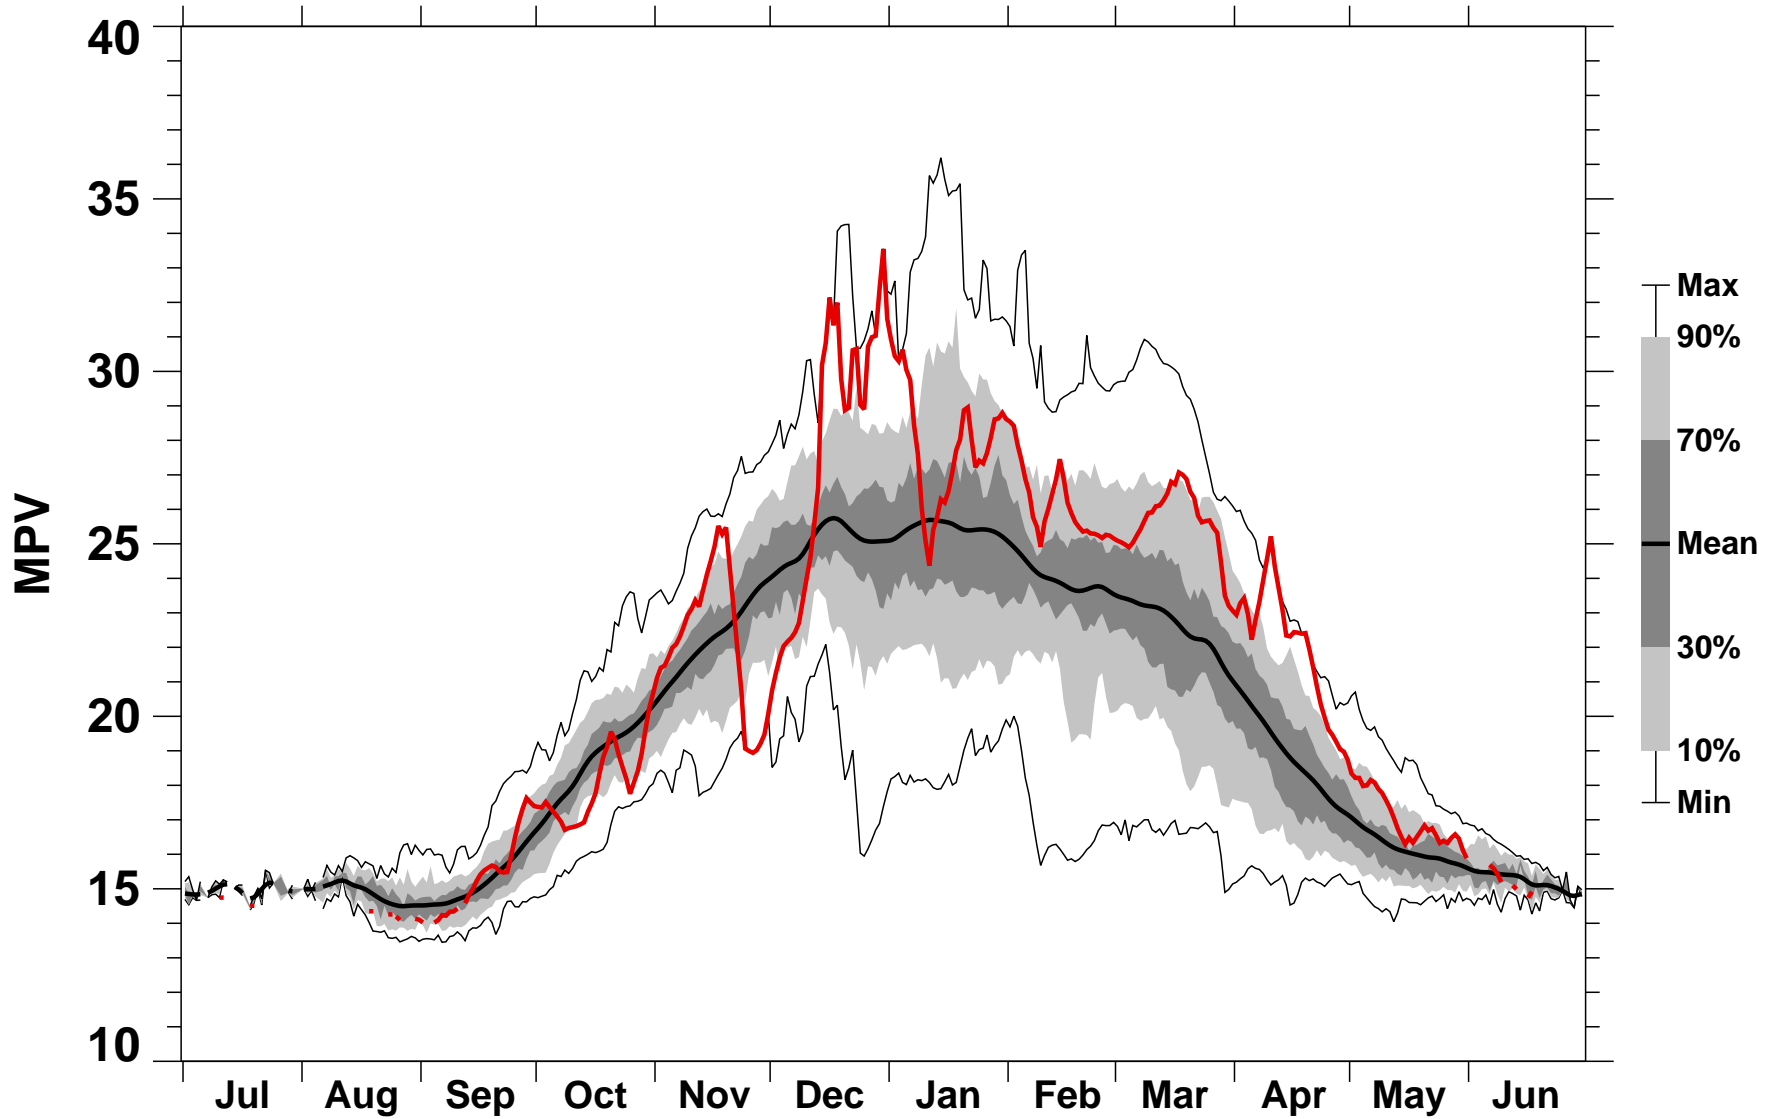

NH Vortex Edge 600 K MERRA2

1978/1979–2022/2023

1994/1995

P. Newman (NASA), L. Lait (SSAI), S. Pawson (NASA)

2023-07-05T06:47:20Z