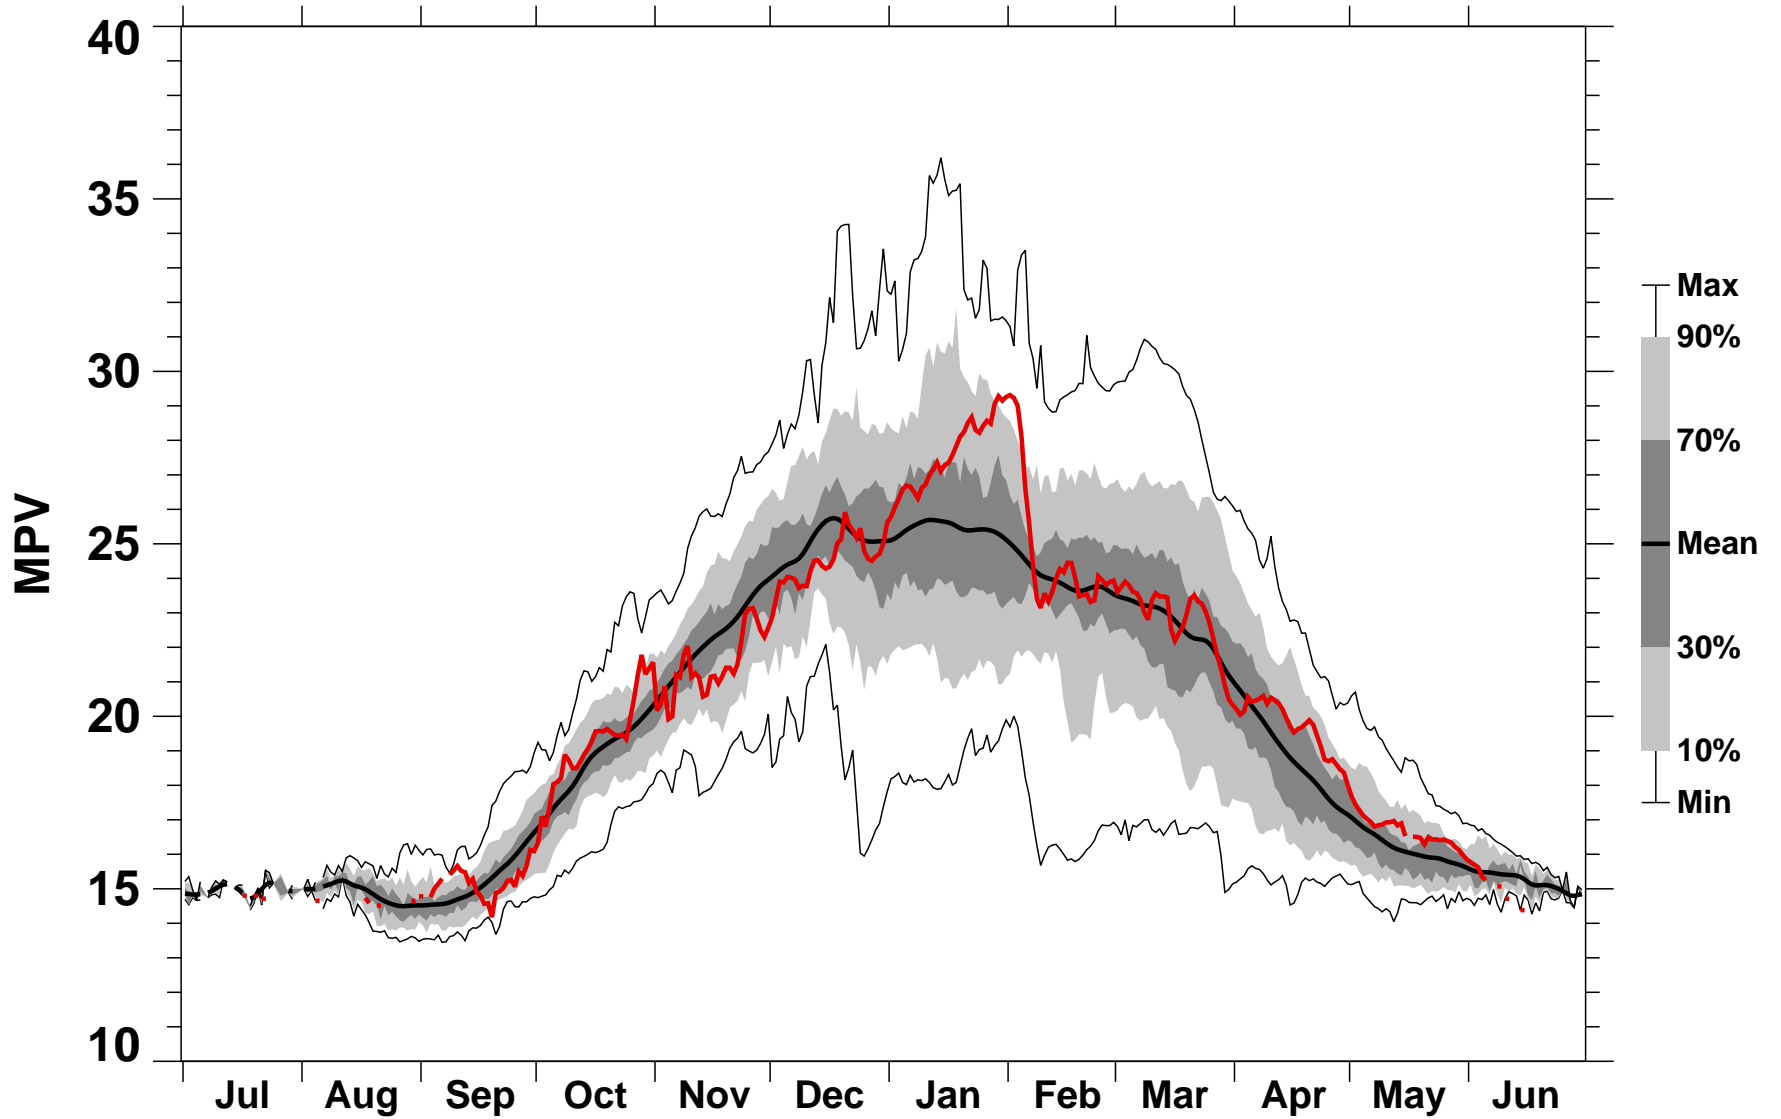

NH Vortex Edge 600 K MERRA2

1978/1979–2022/2023

1992/1993