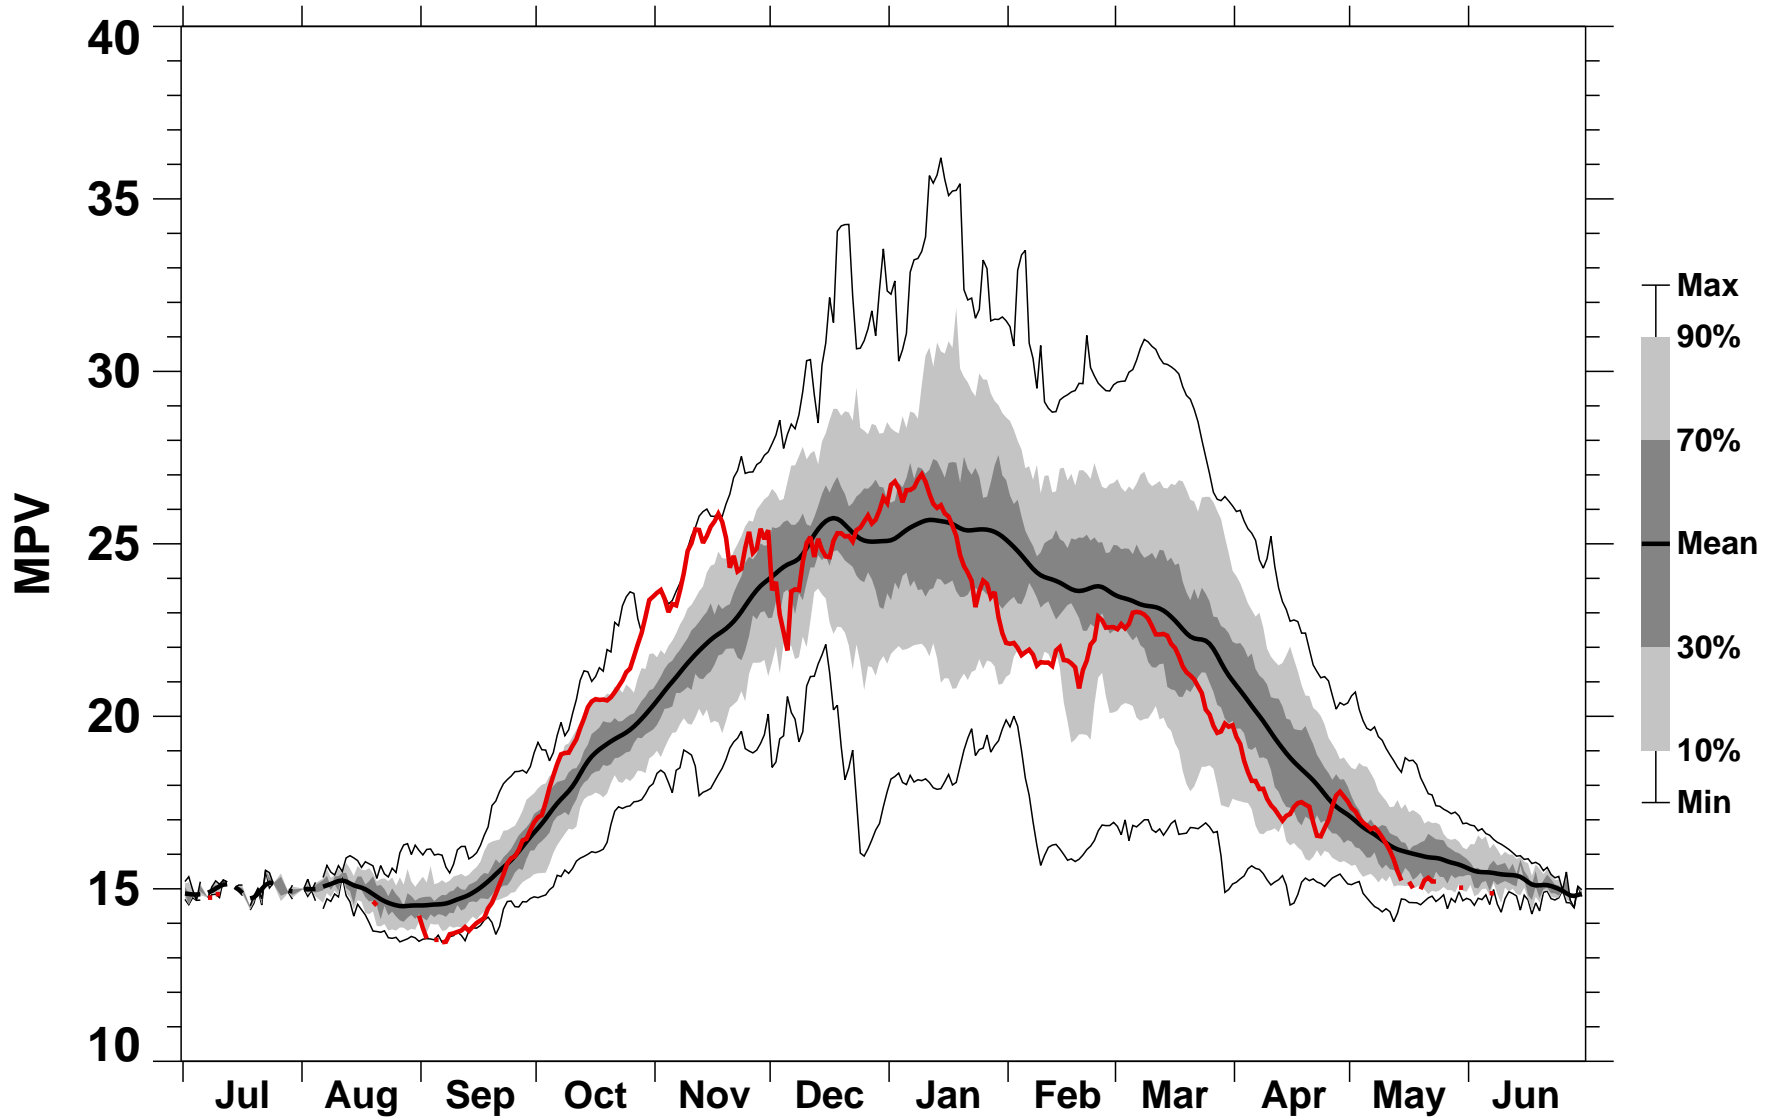

NH Vortex Edge 600 K MERRA2

1978/1979–2022/2023

1991/1992