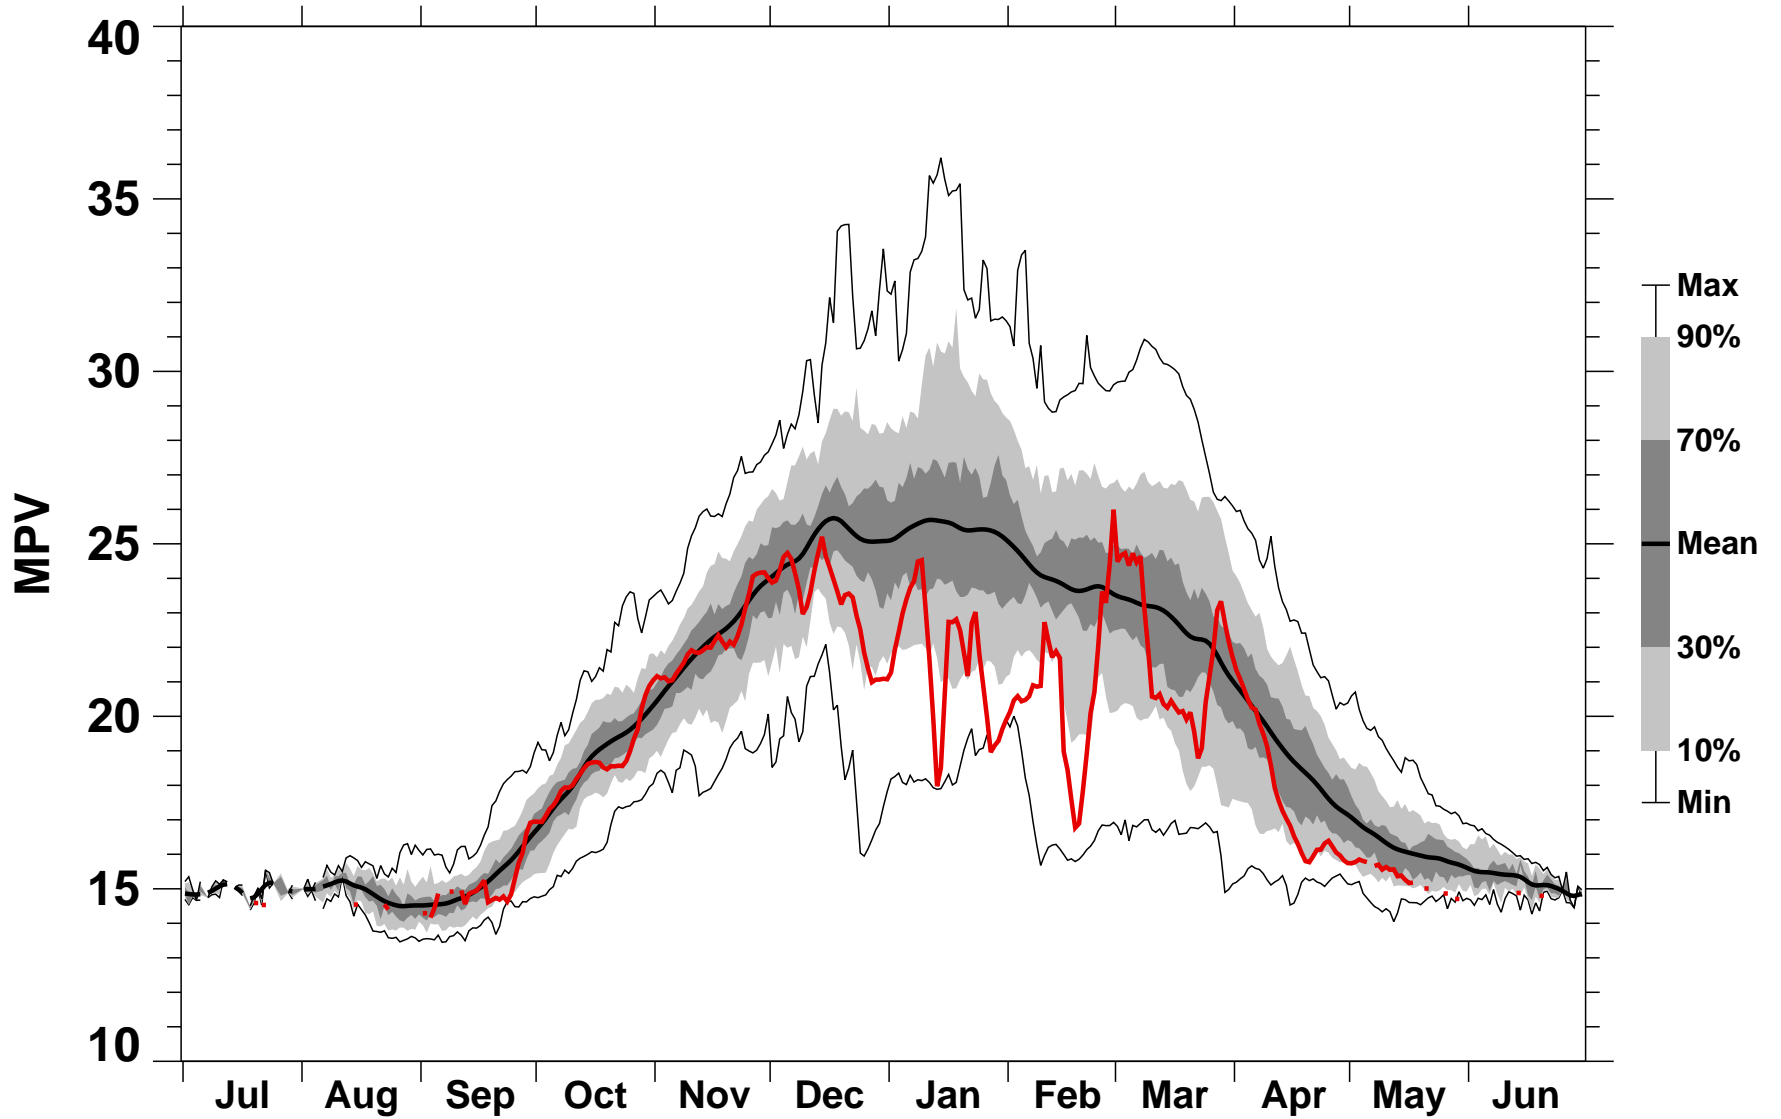

NH Vortex Edge 600 K MERRA2

1978/1979–2022/2023

1987/1988

P. Newman (NASA), L. Lait (SSAI), S. Pawson (NASA)

2023-07-05T06:55:24Z