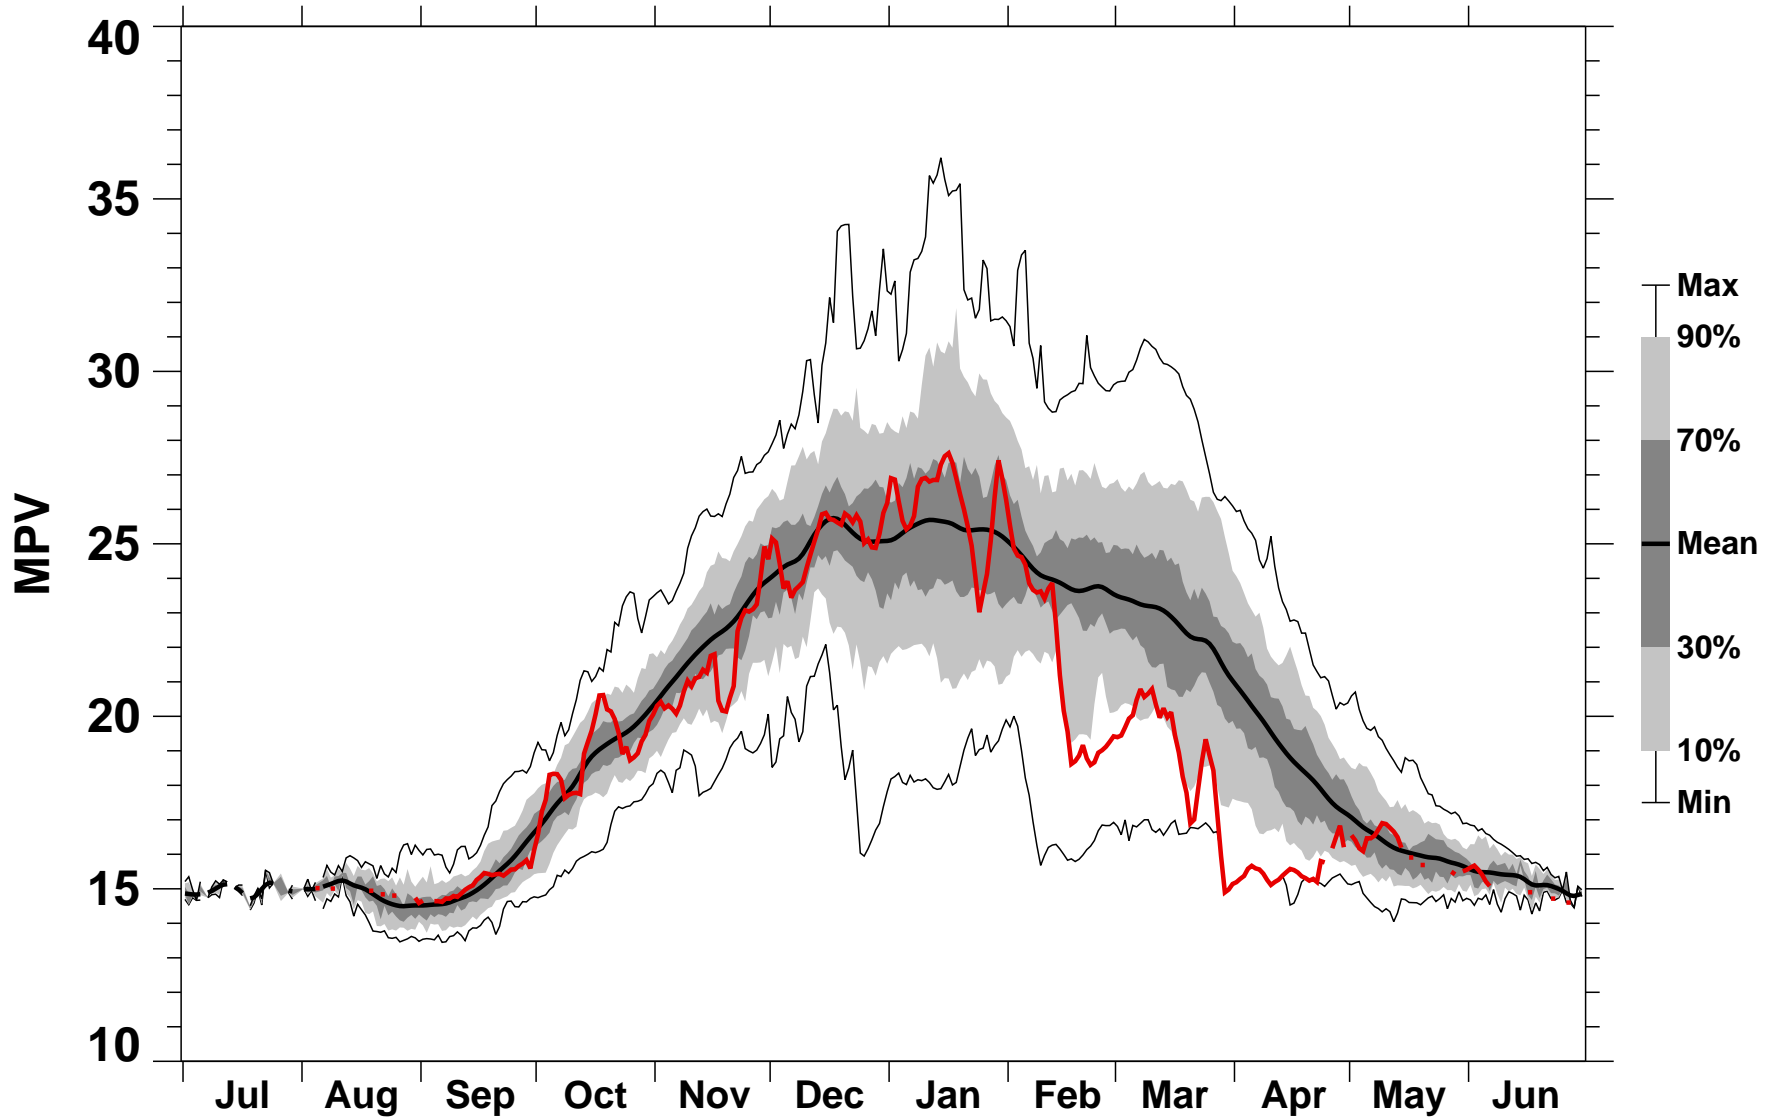

NH Vortex Edge 600 K MERRA2

1978/1979–2022/2023

1986/1987