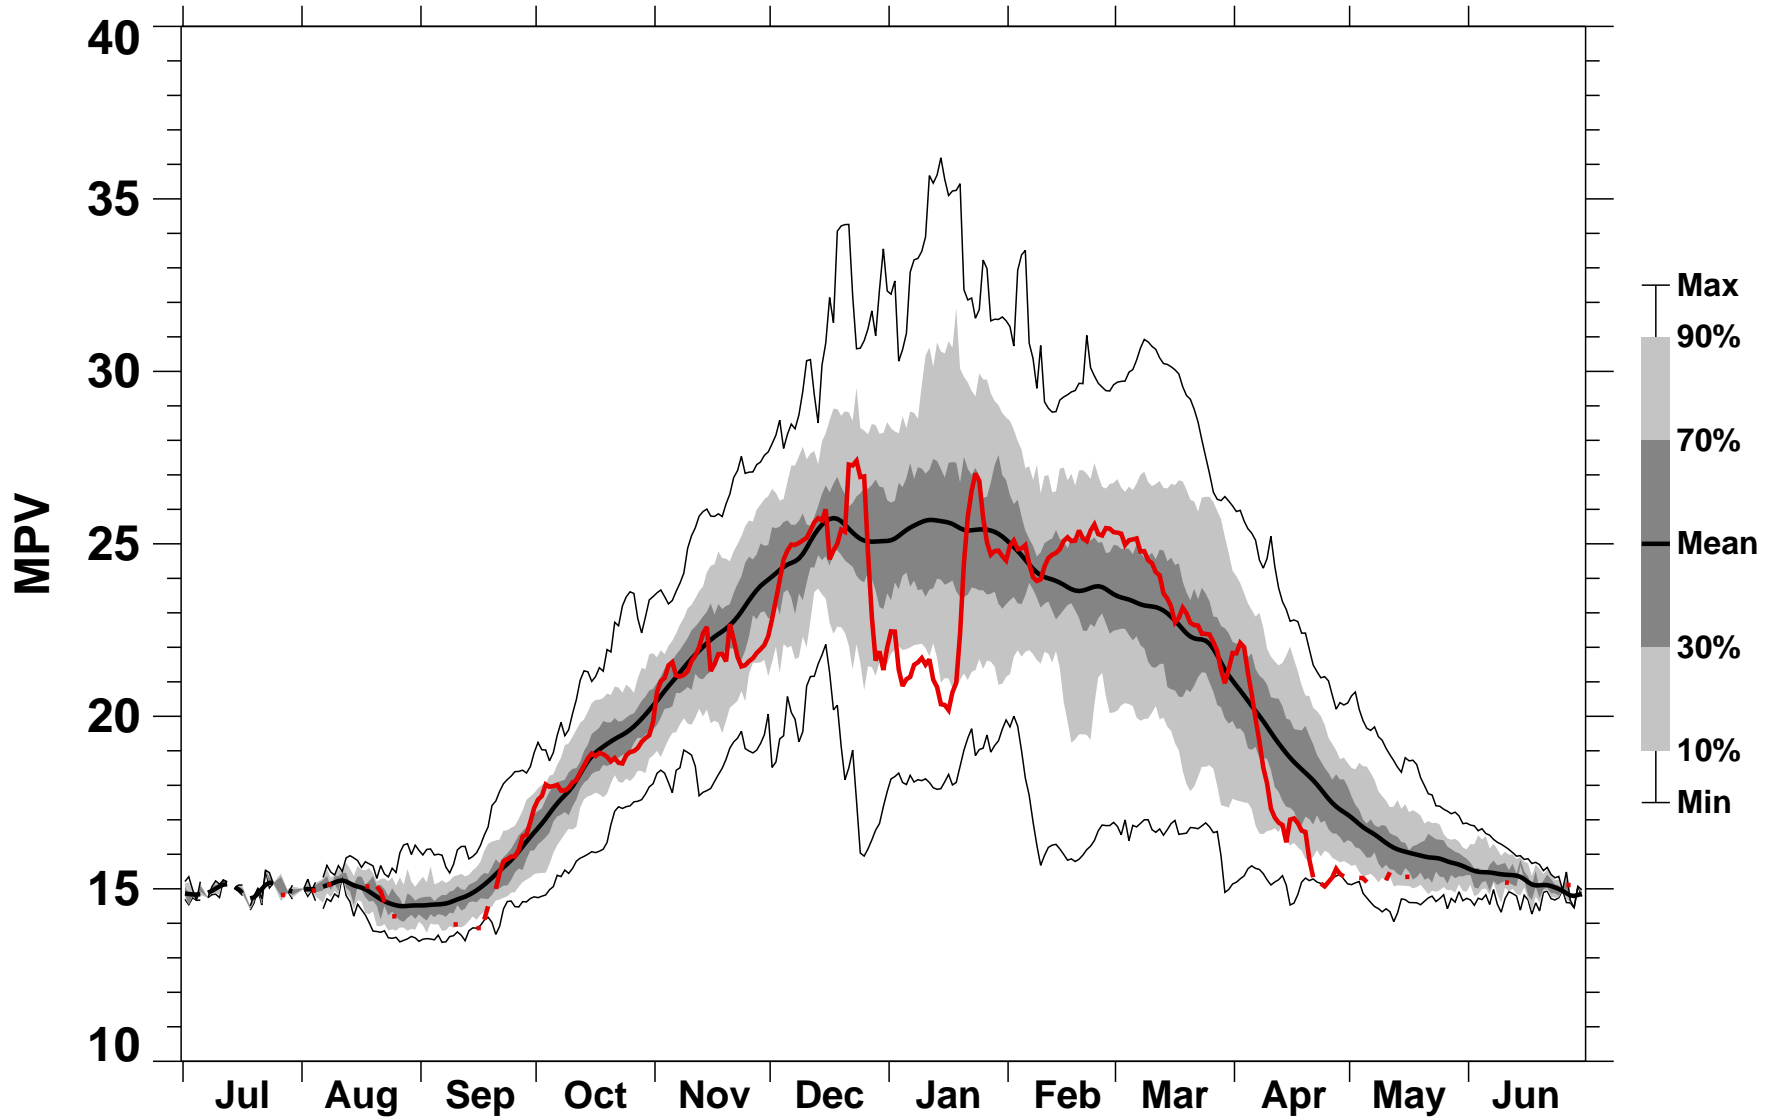

# NH Vortex Edge 600 K MERRA2

1978/1979–2022/2023

1985/1986

P. Newman (NASA), L. Lait (SSAI), S. Pawson (NASA)

2023-07-05T06:57:41Z