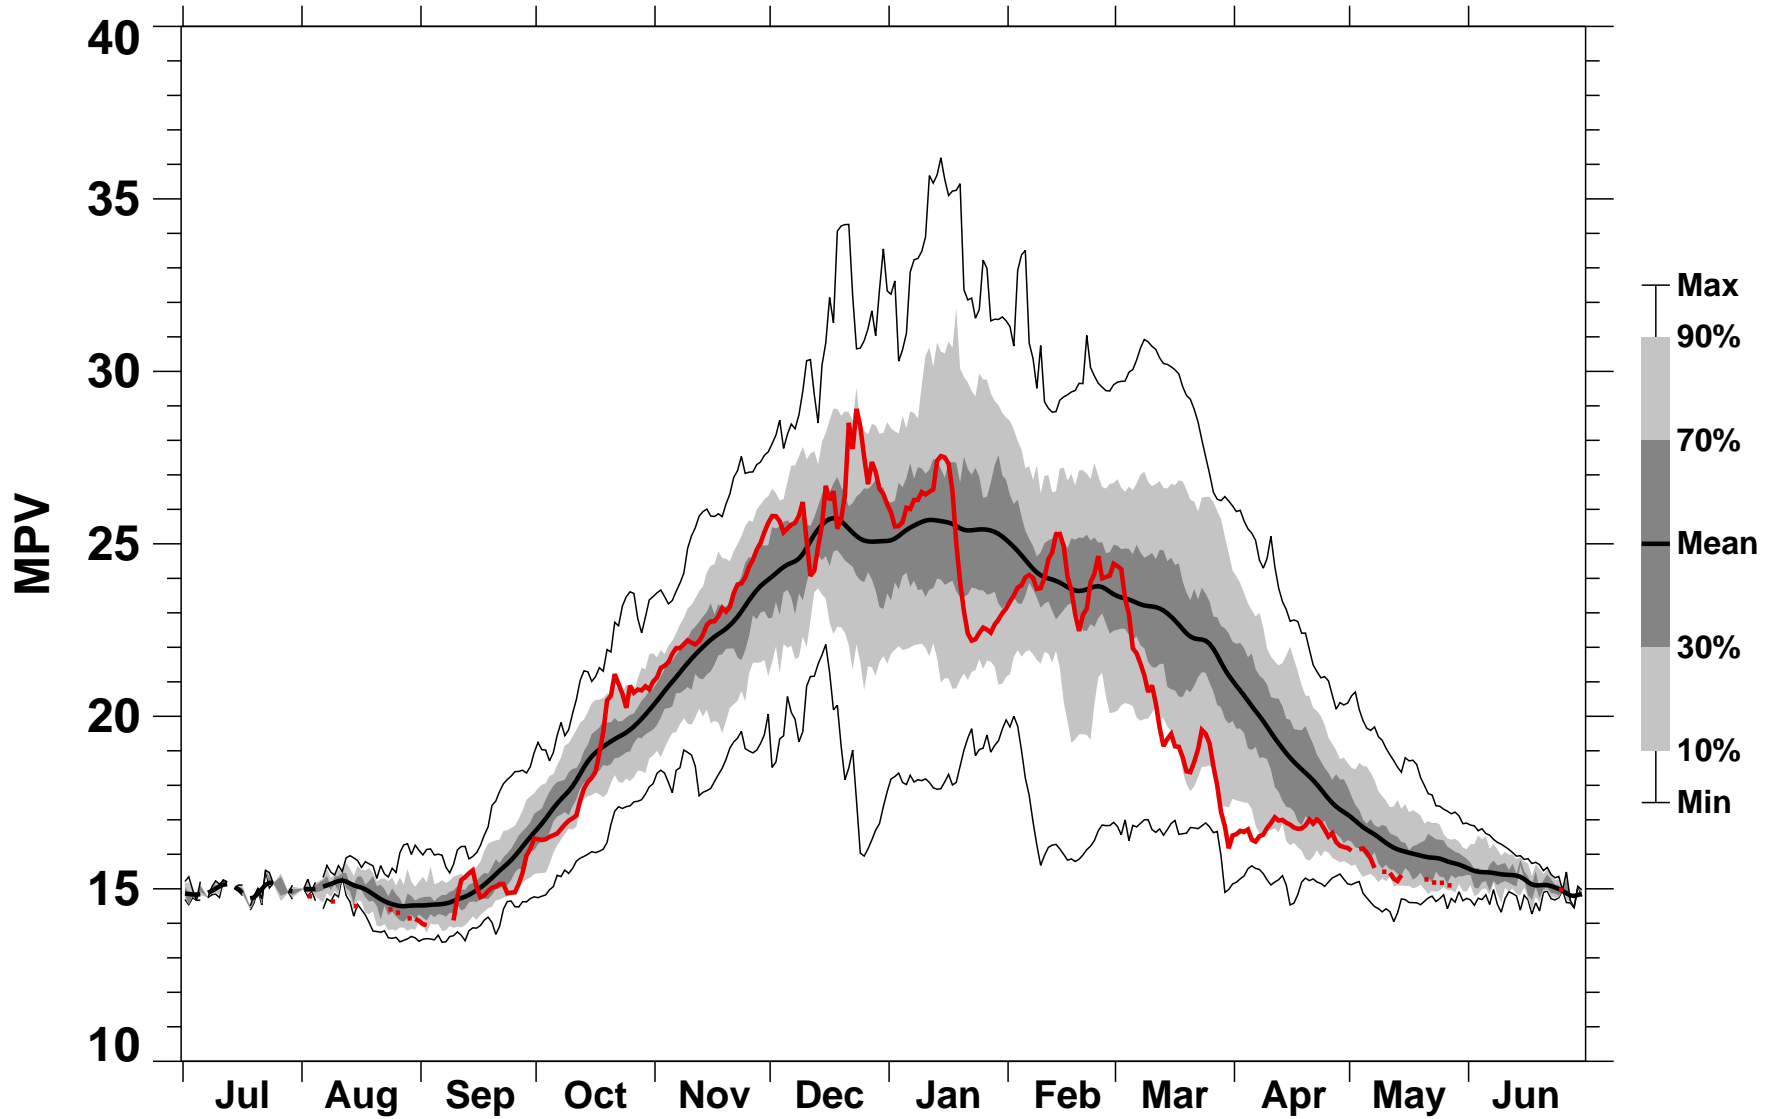

NH Vortex Edge 600 K MERRA2

1978/1979–2022/2023

1983/1984