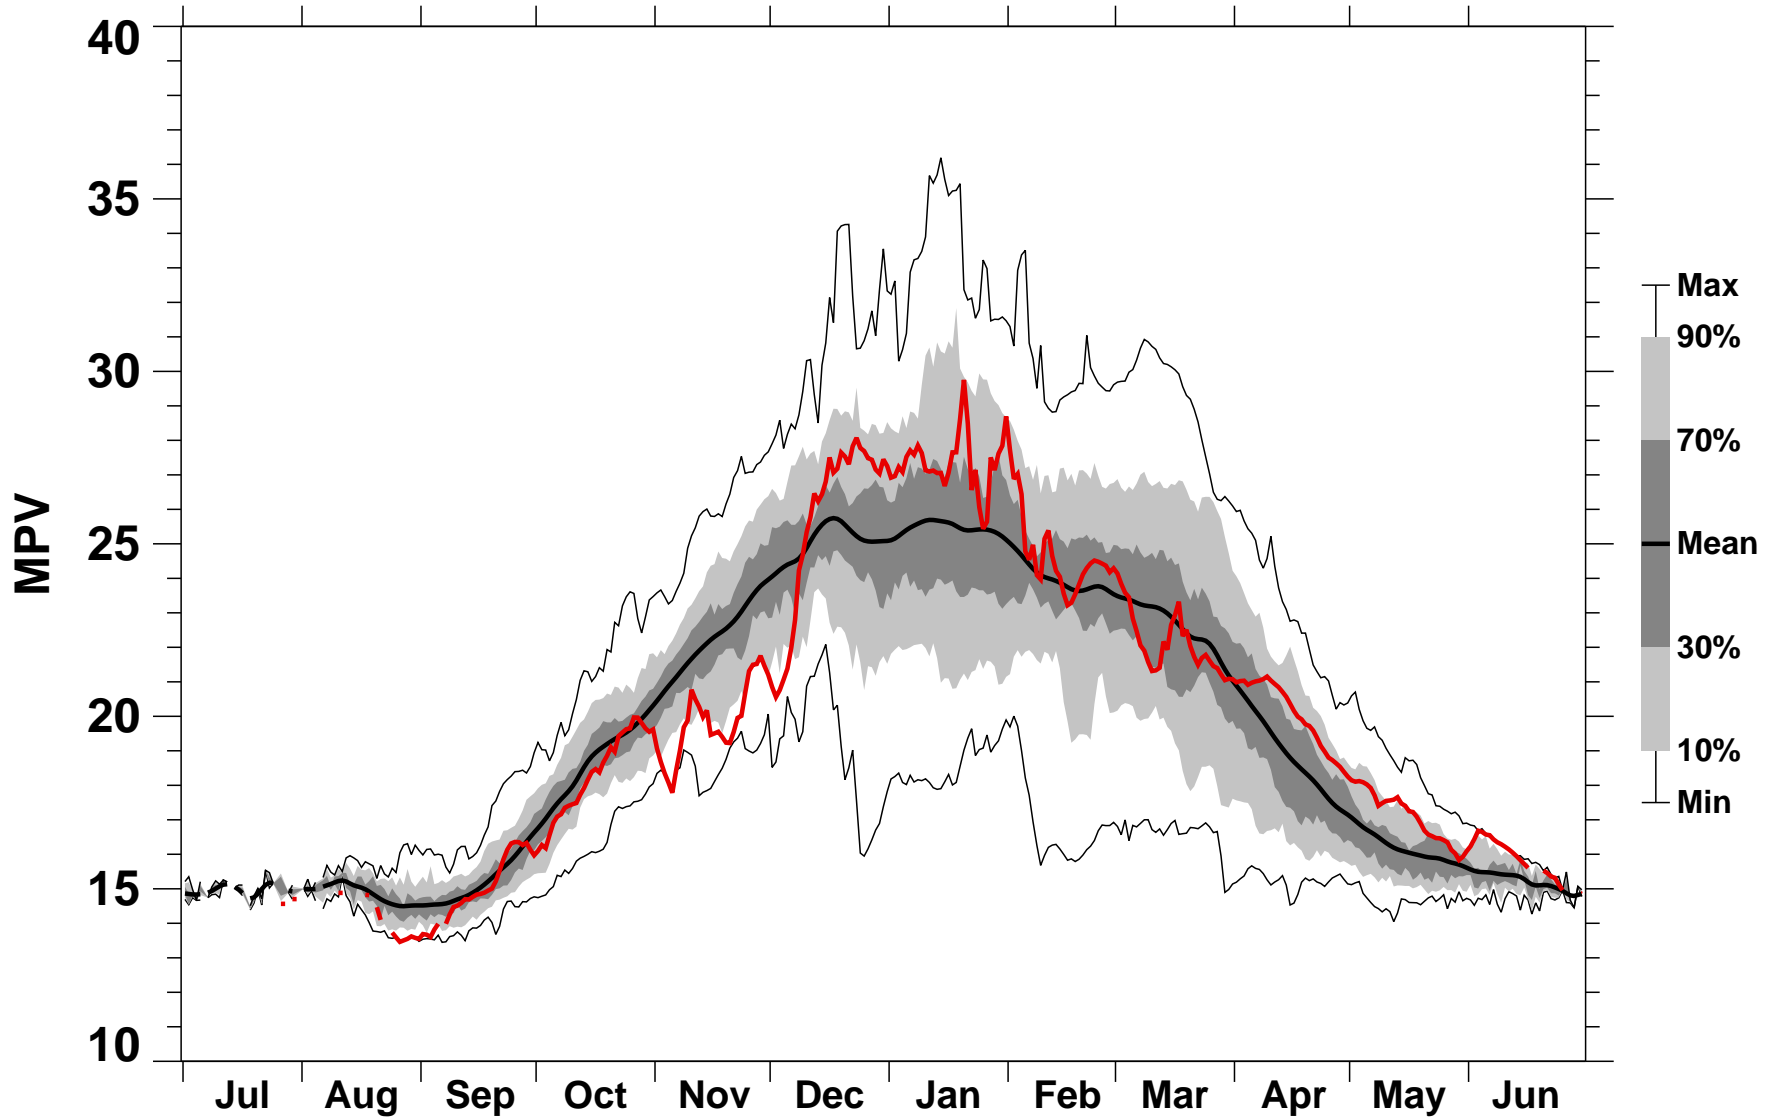

# NH Vortex Edge 600 K MERRA2

1978/1979–2022/2023

1980/1981