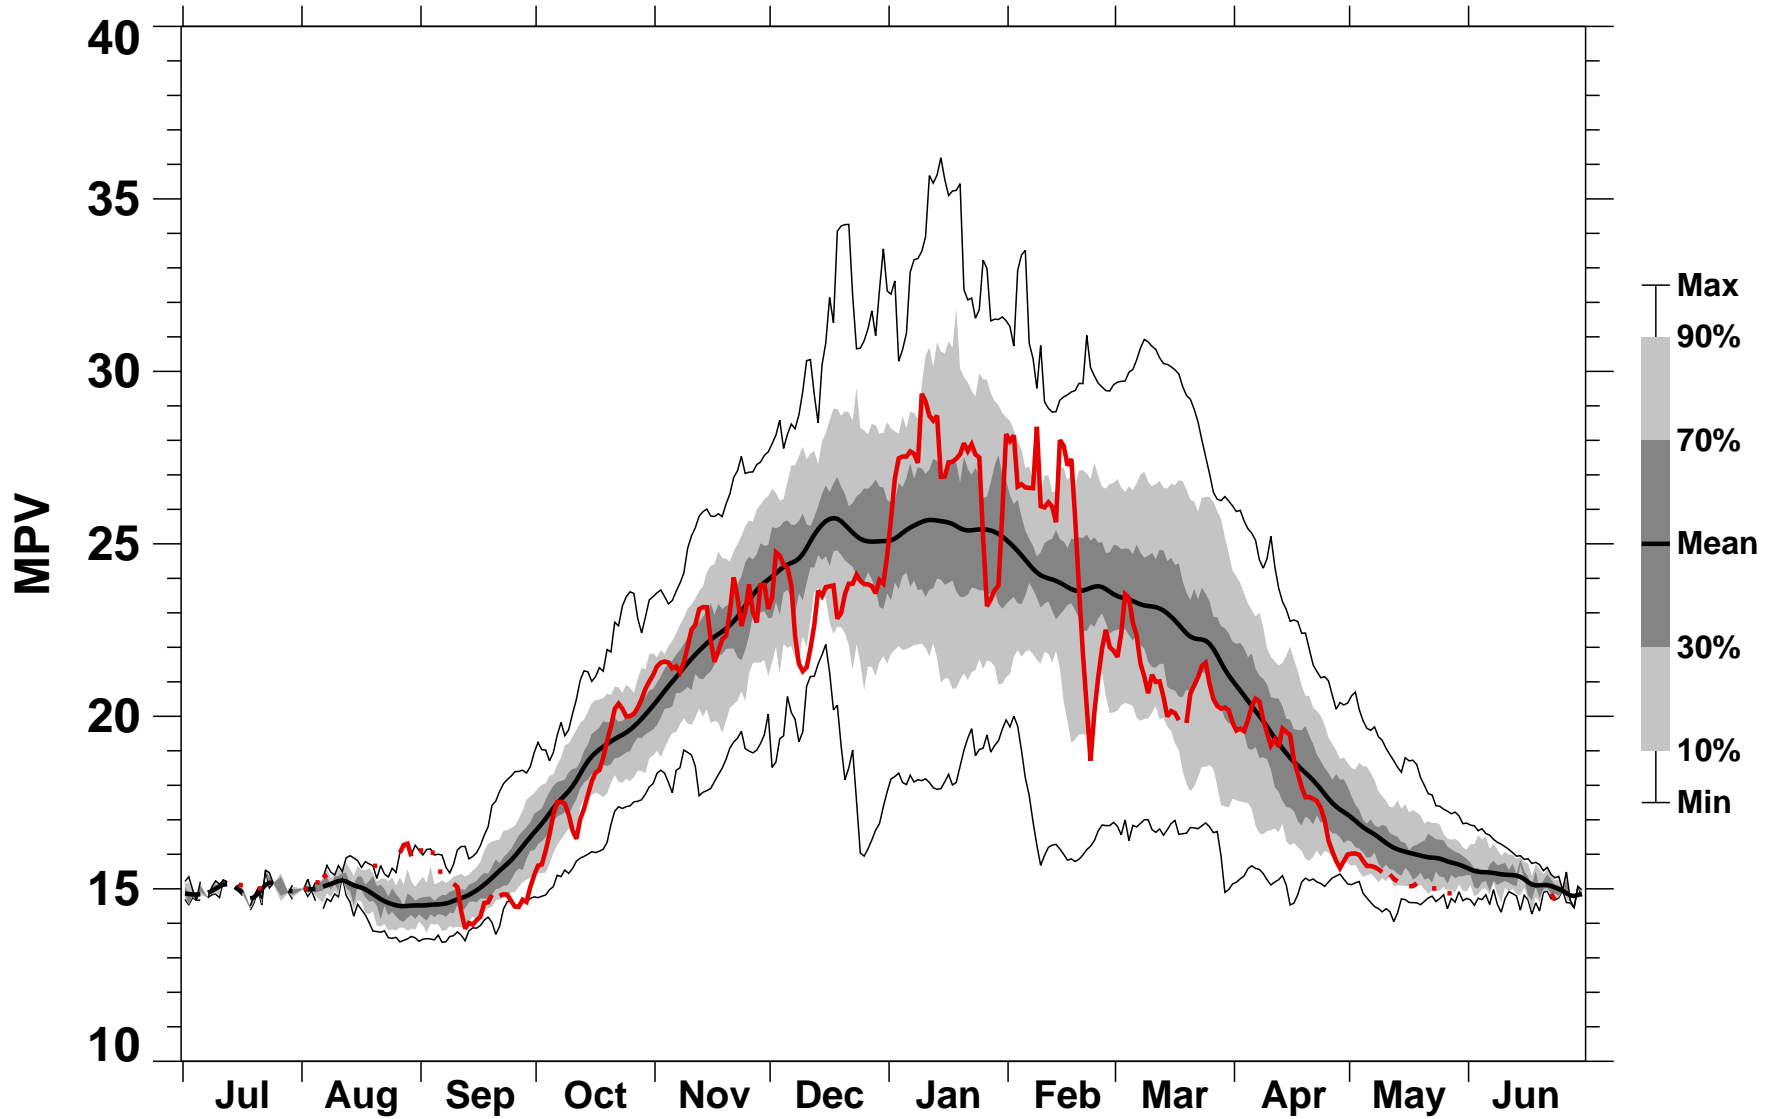

# NH Vortex Edge 600 K MERRA2

1978/1979–2022/2023

1979/1980