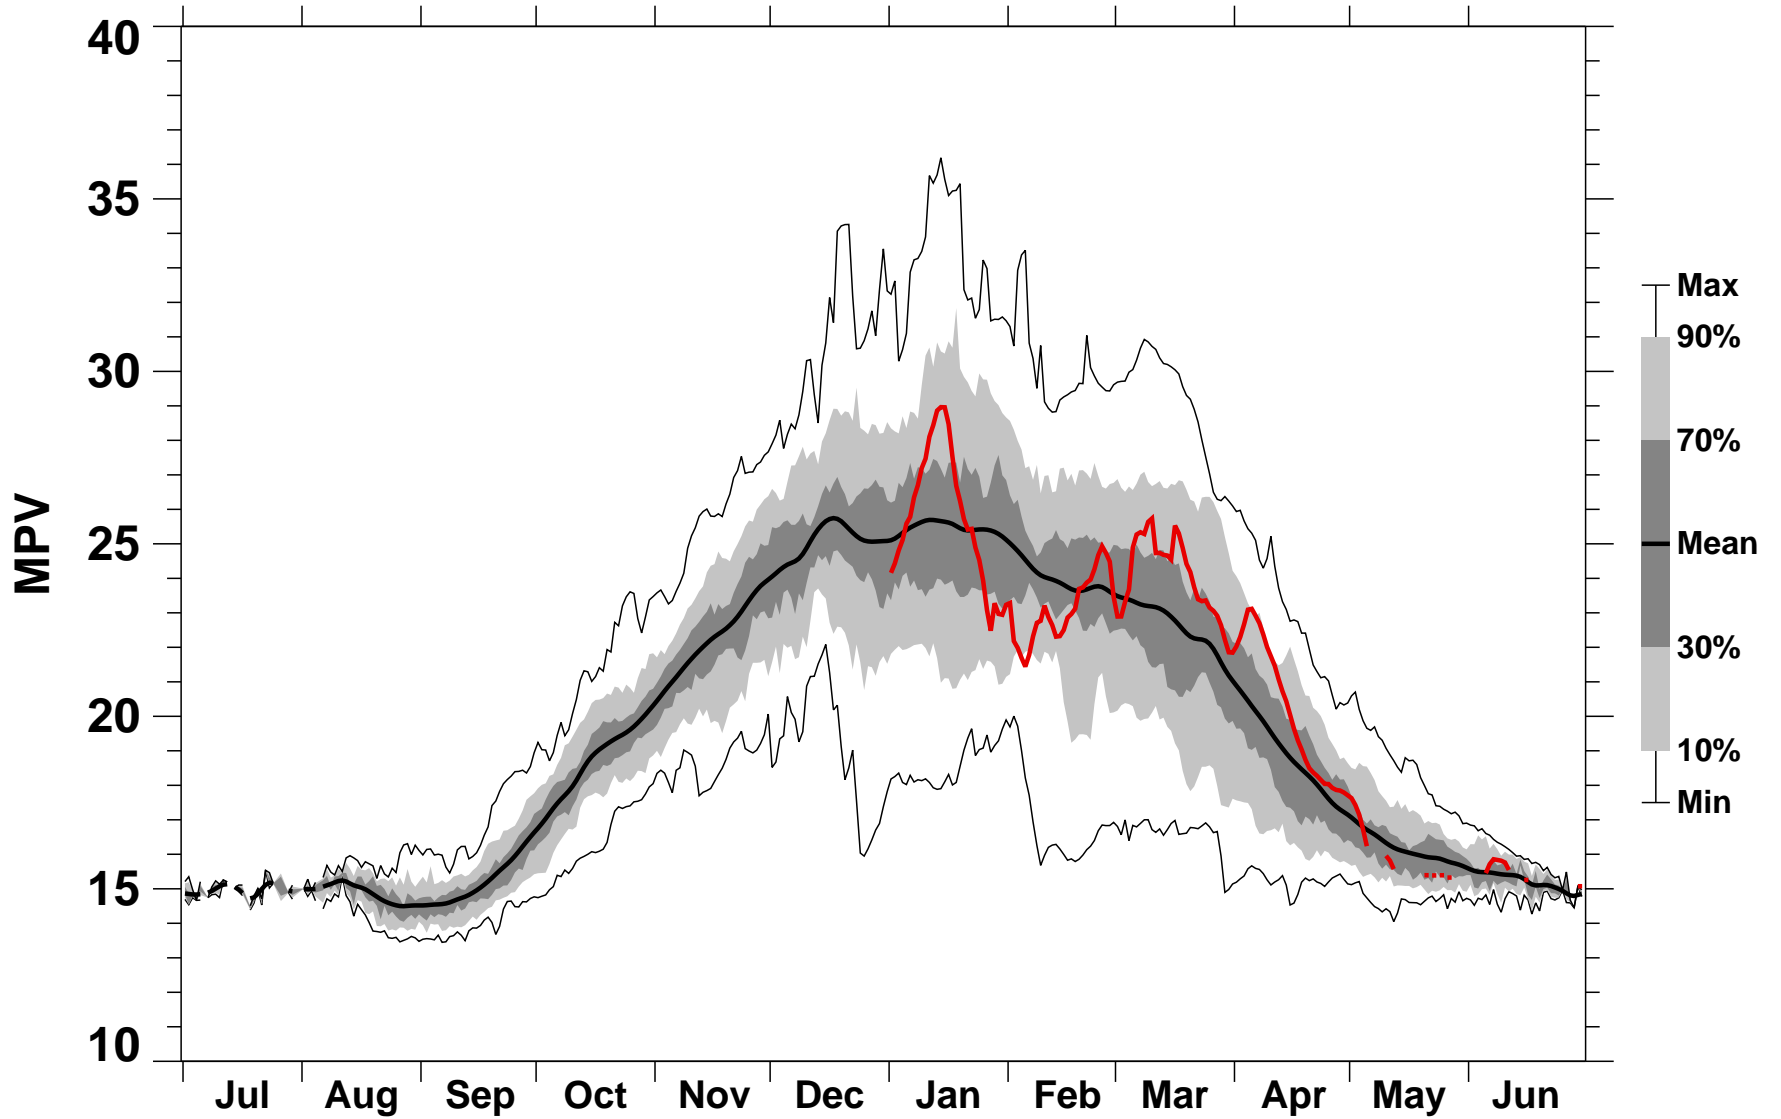

# NH Vortex Edge 600 K MERRA2

1978/1979–2022/2023

1978/1979