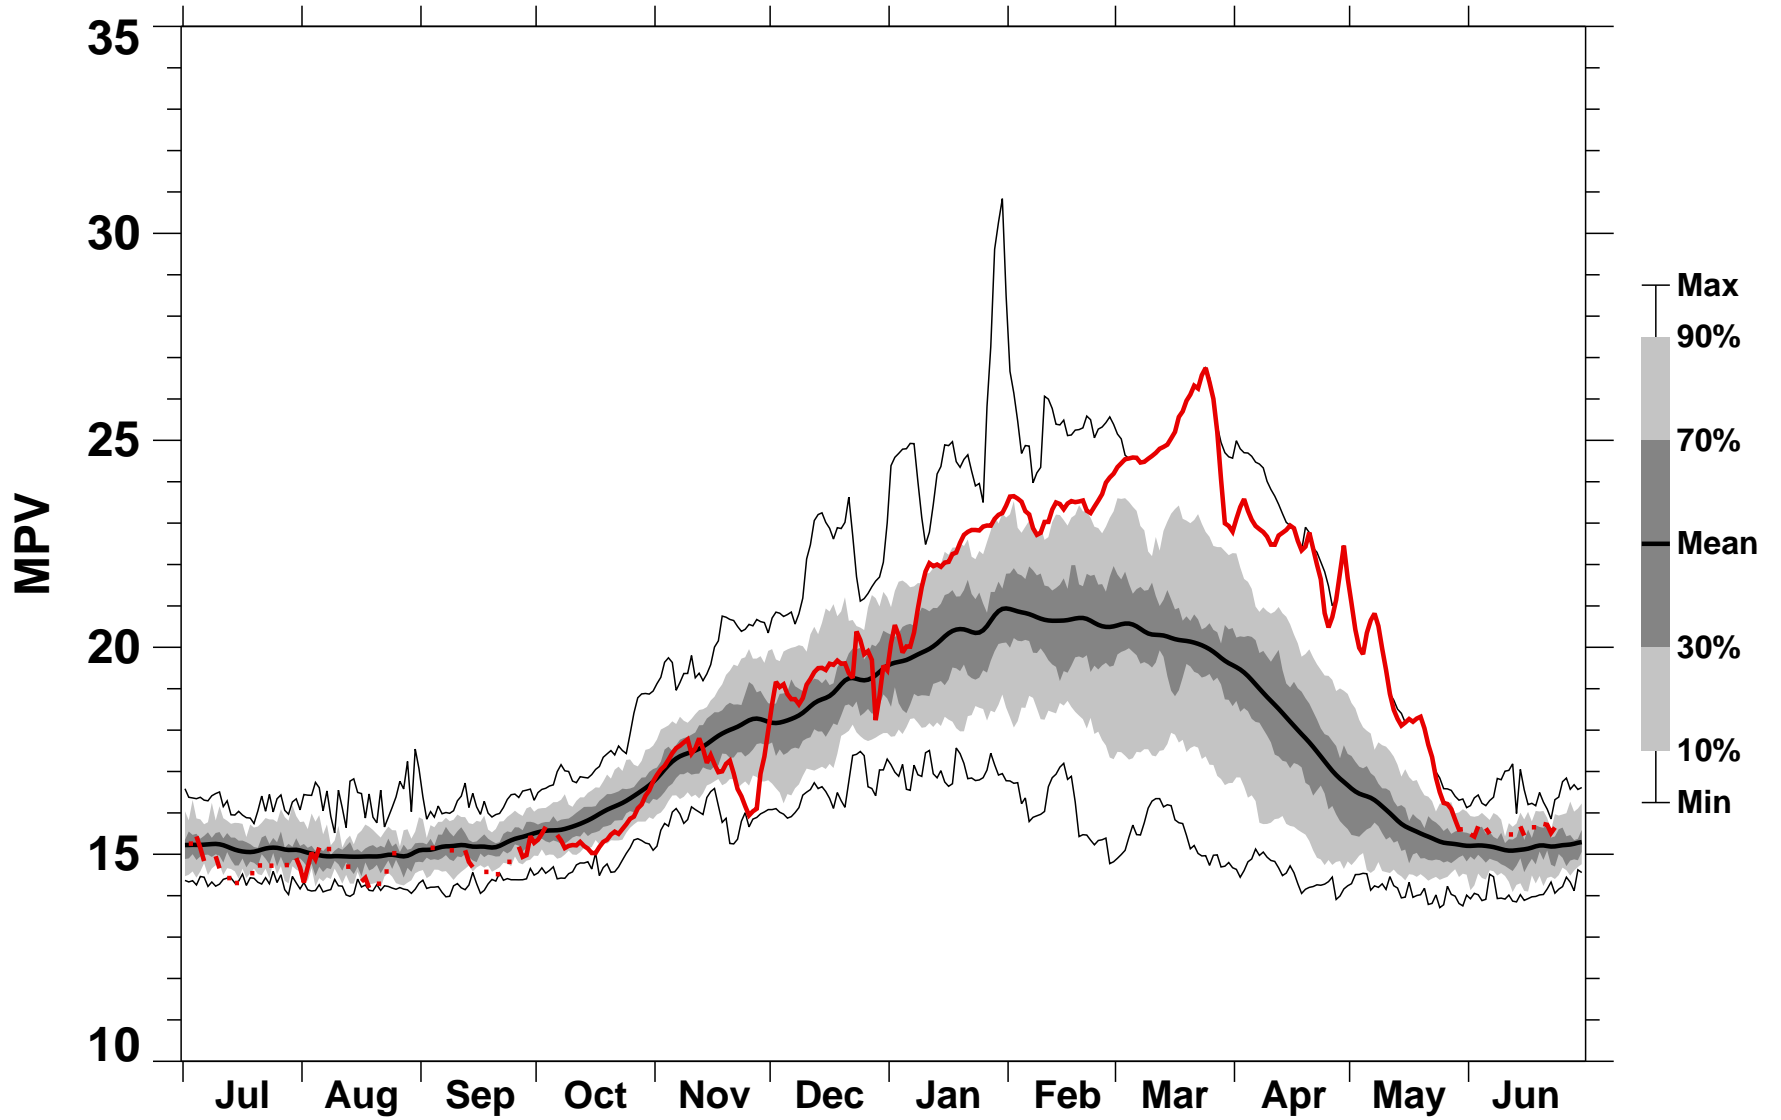

NH Vortex Edge 460 K MERRA2

1978/1979–2022/2023

2019/2020