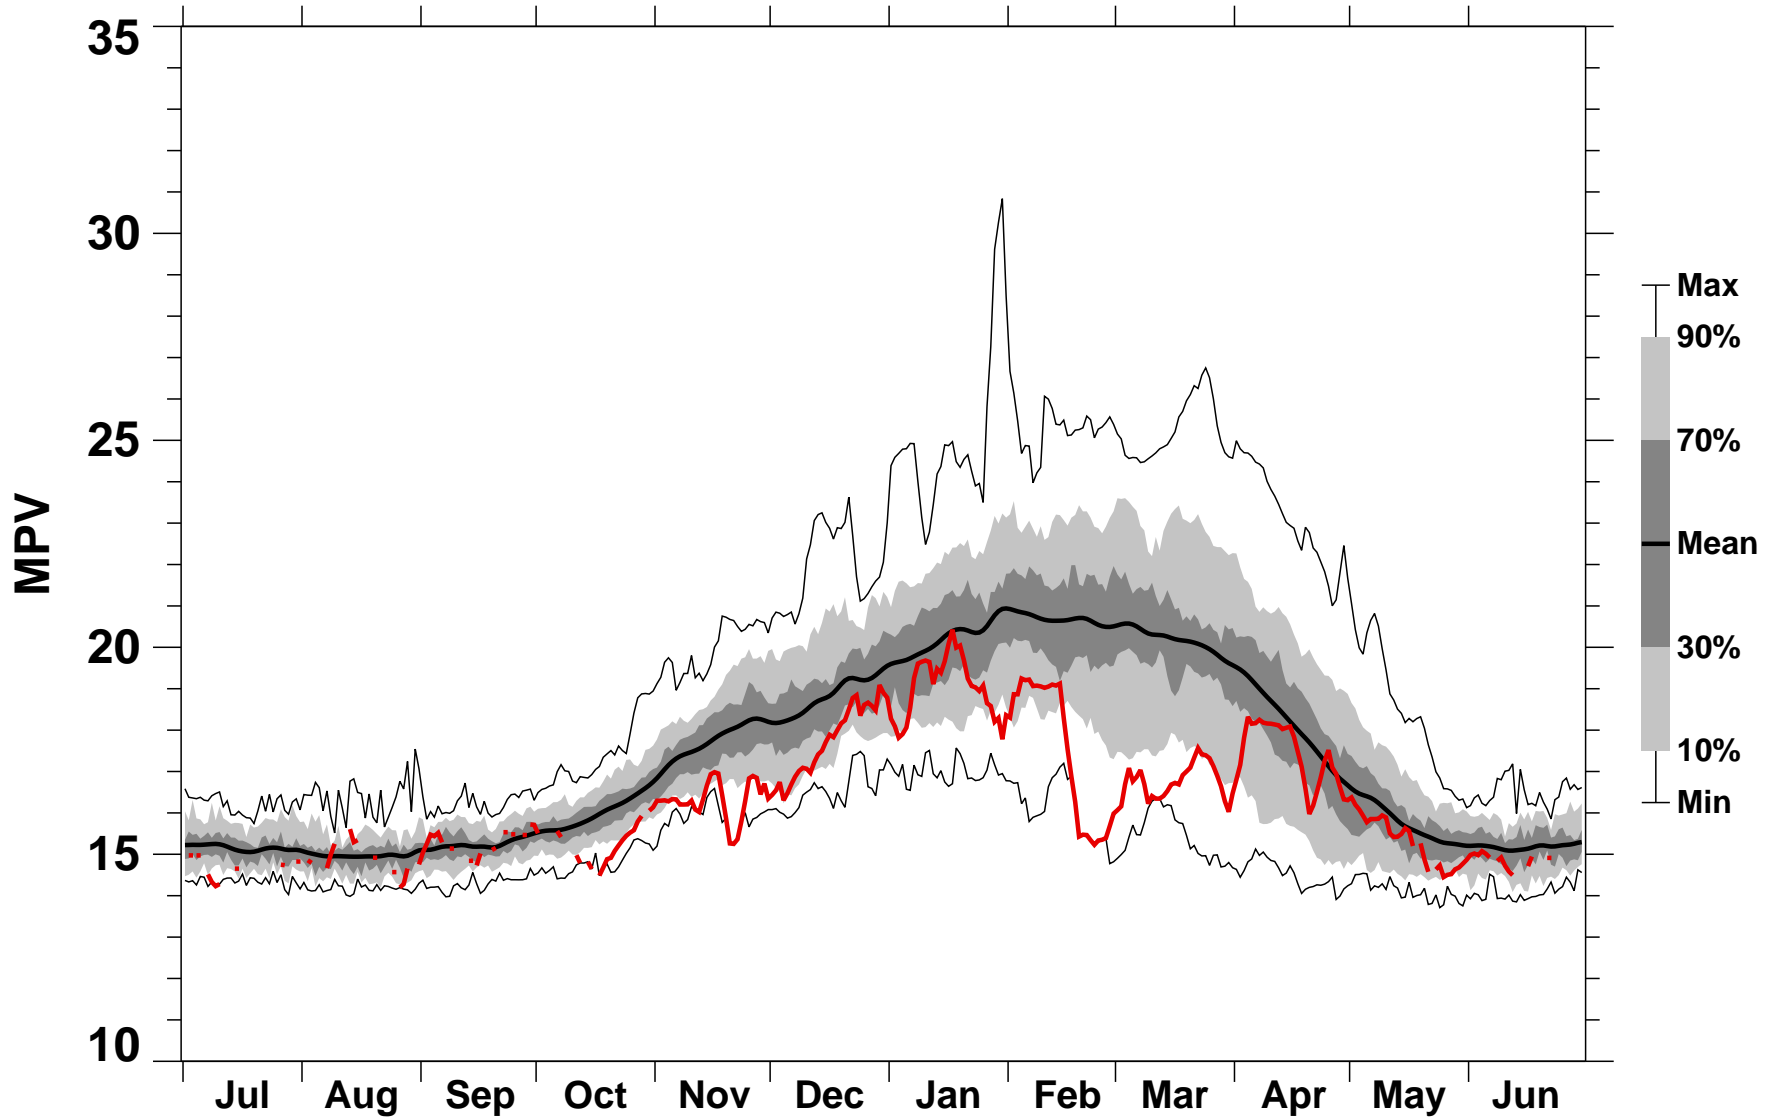

NH Vortex Edge 460 K MERRA2

1978/1979–2022/2023

2018/2019