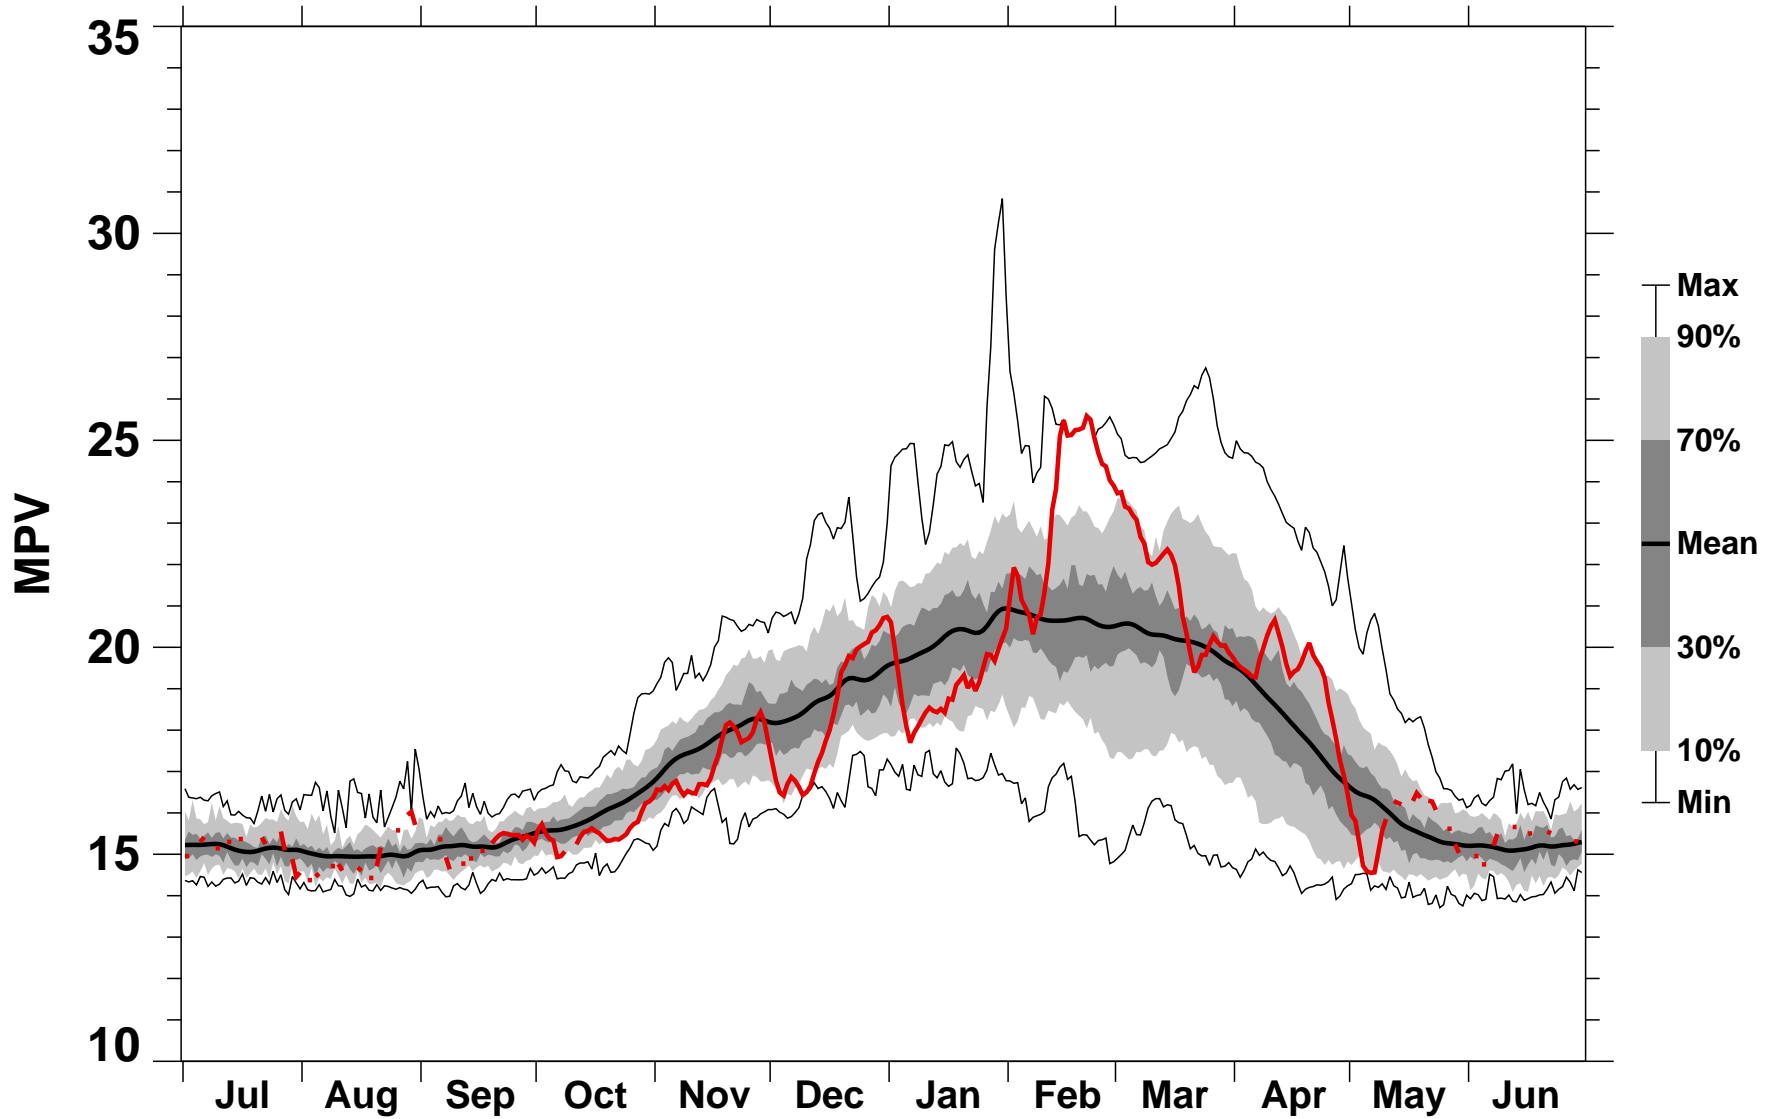

NH Vortex Edge 460 K MERRA2

1978/1979–2022/2023

2017/2018