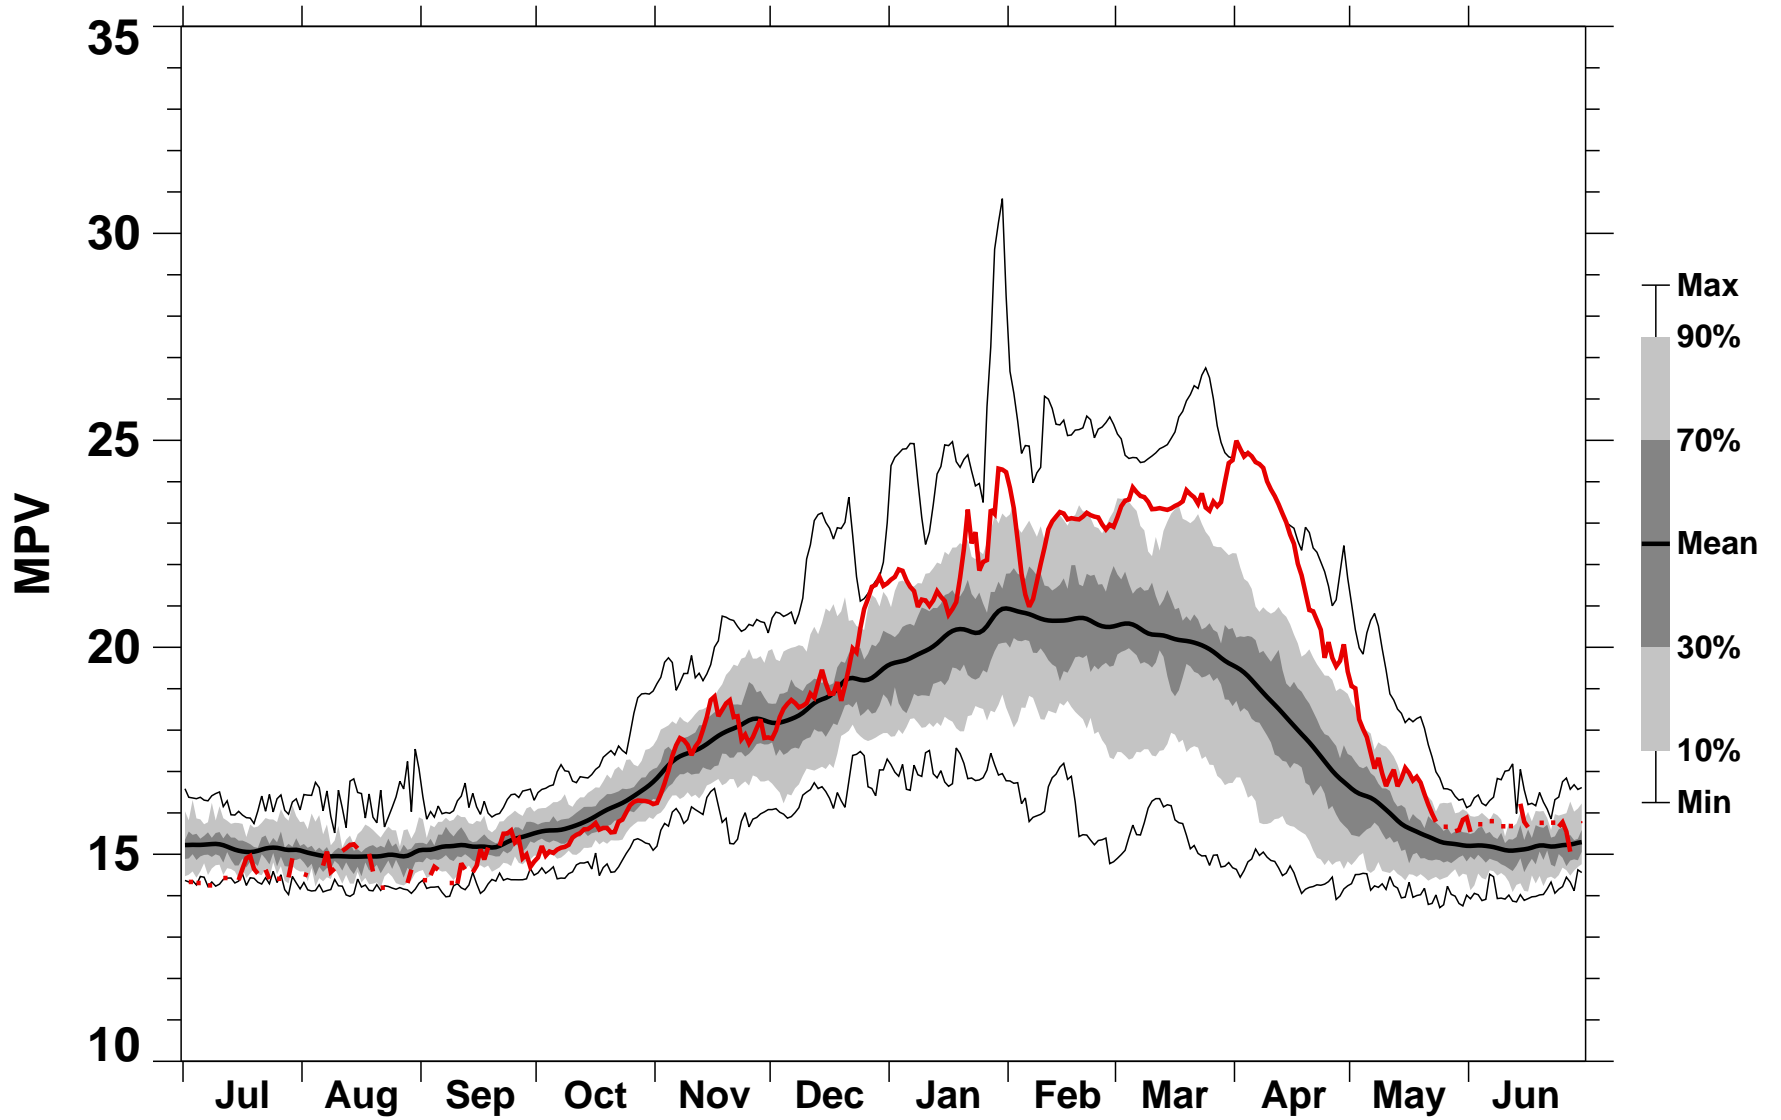

# NH Vortex Edge 460 K MERRA2

1978/1979–2022/2023

2010/2011