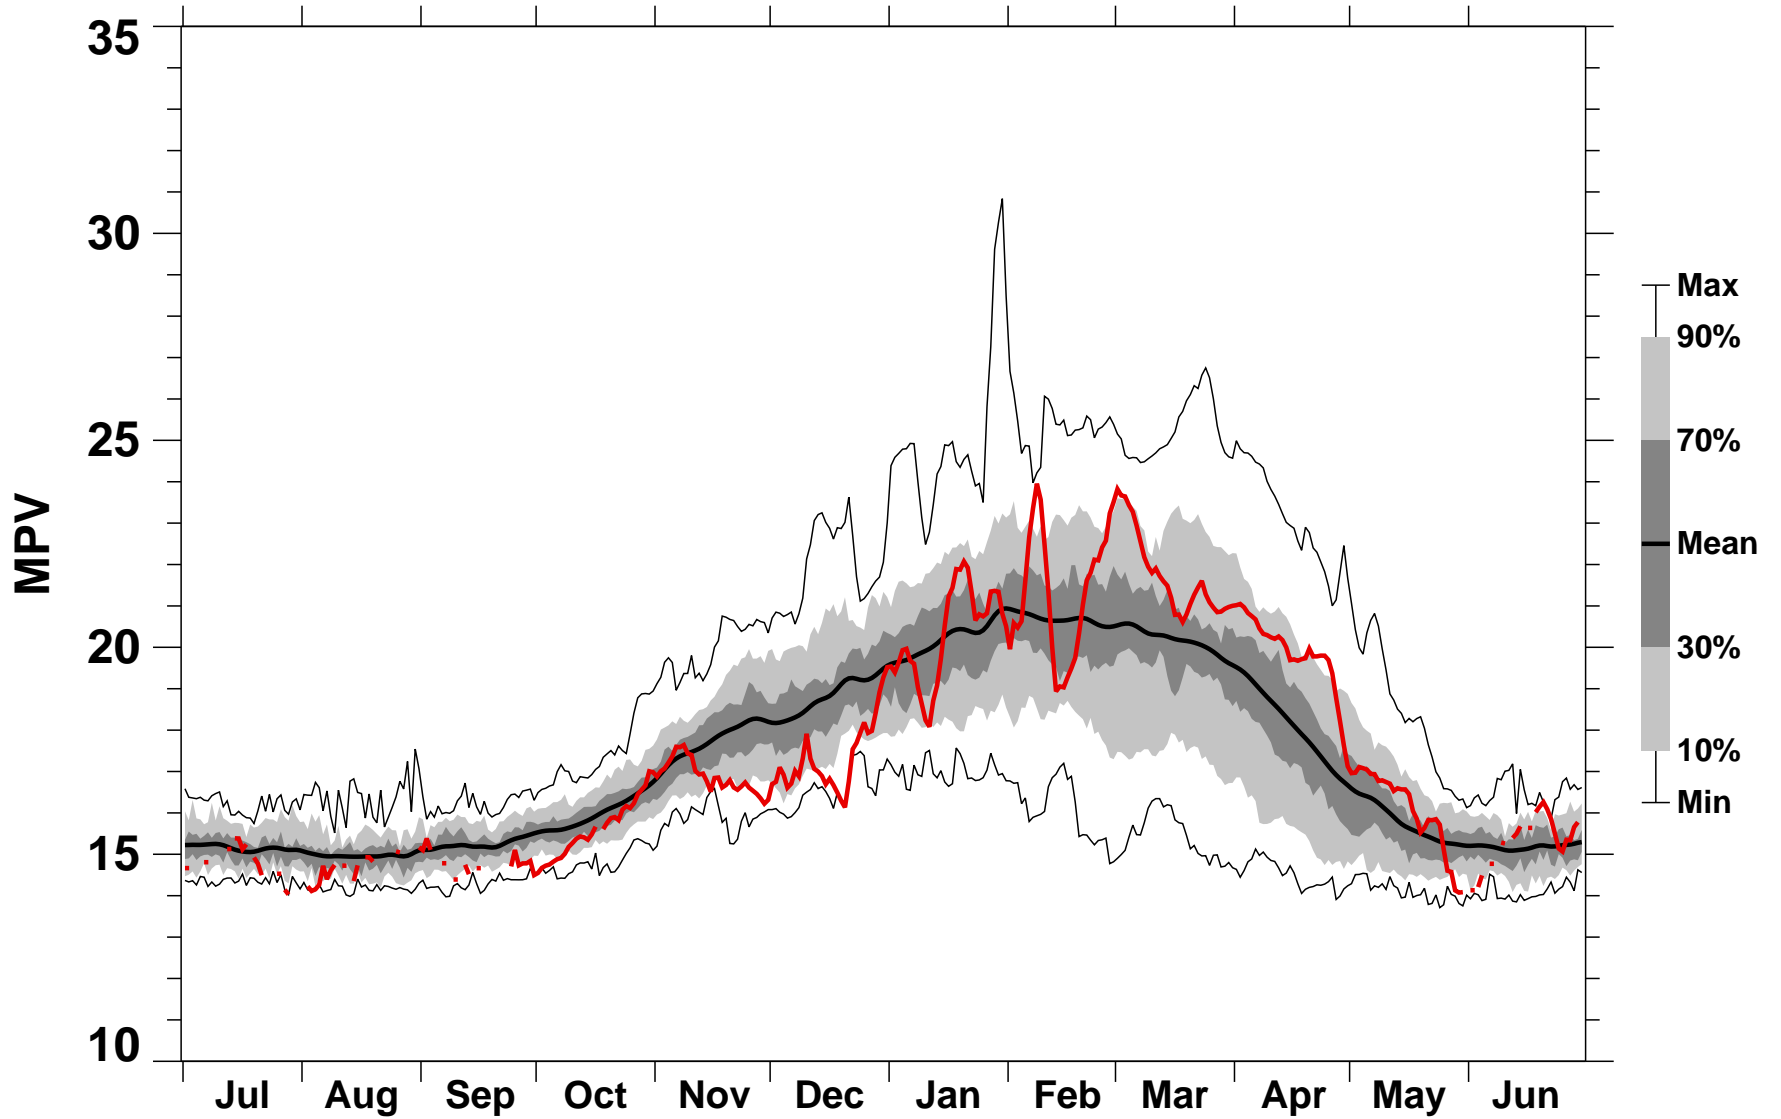

# NH Vortex Edge 460 K MERRA2

1978/1979–2022/2023

2006/2007