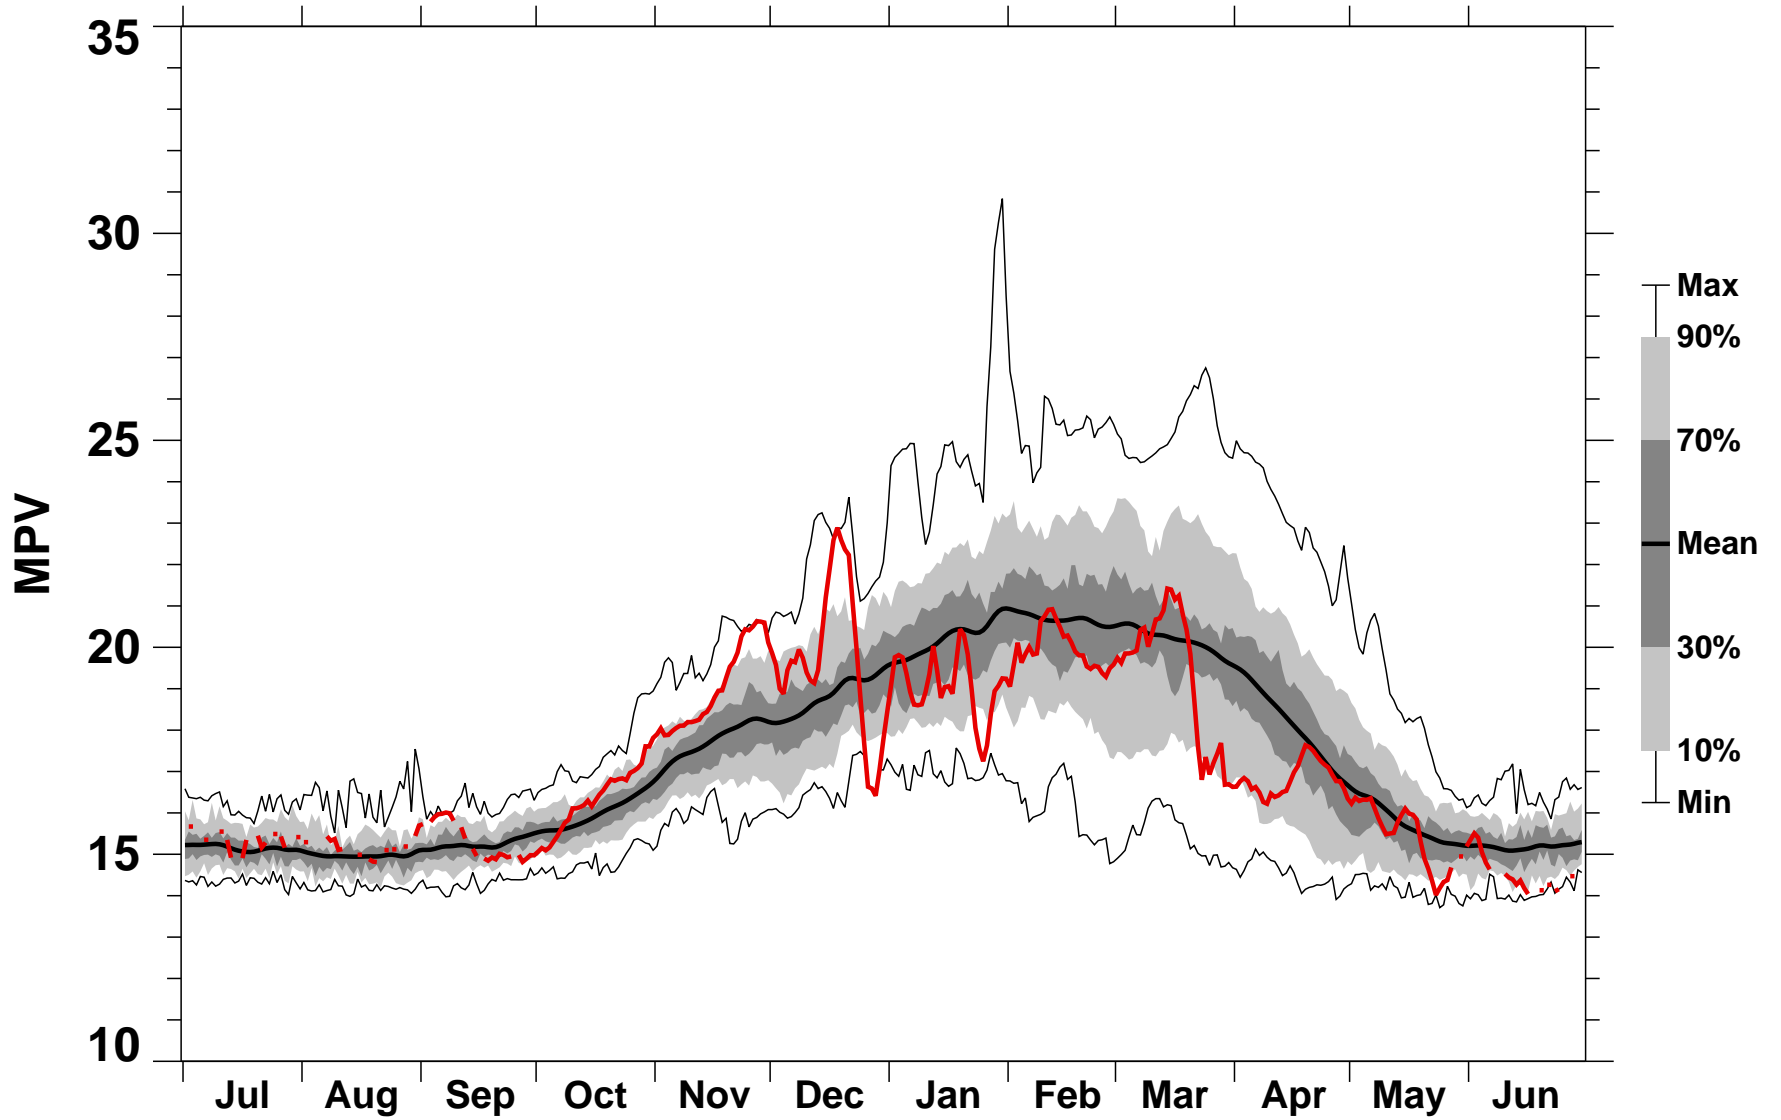

NH Vortex Edge 460 K MERRA2

1978/1979–2022/2023

2005/2006