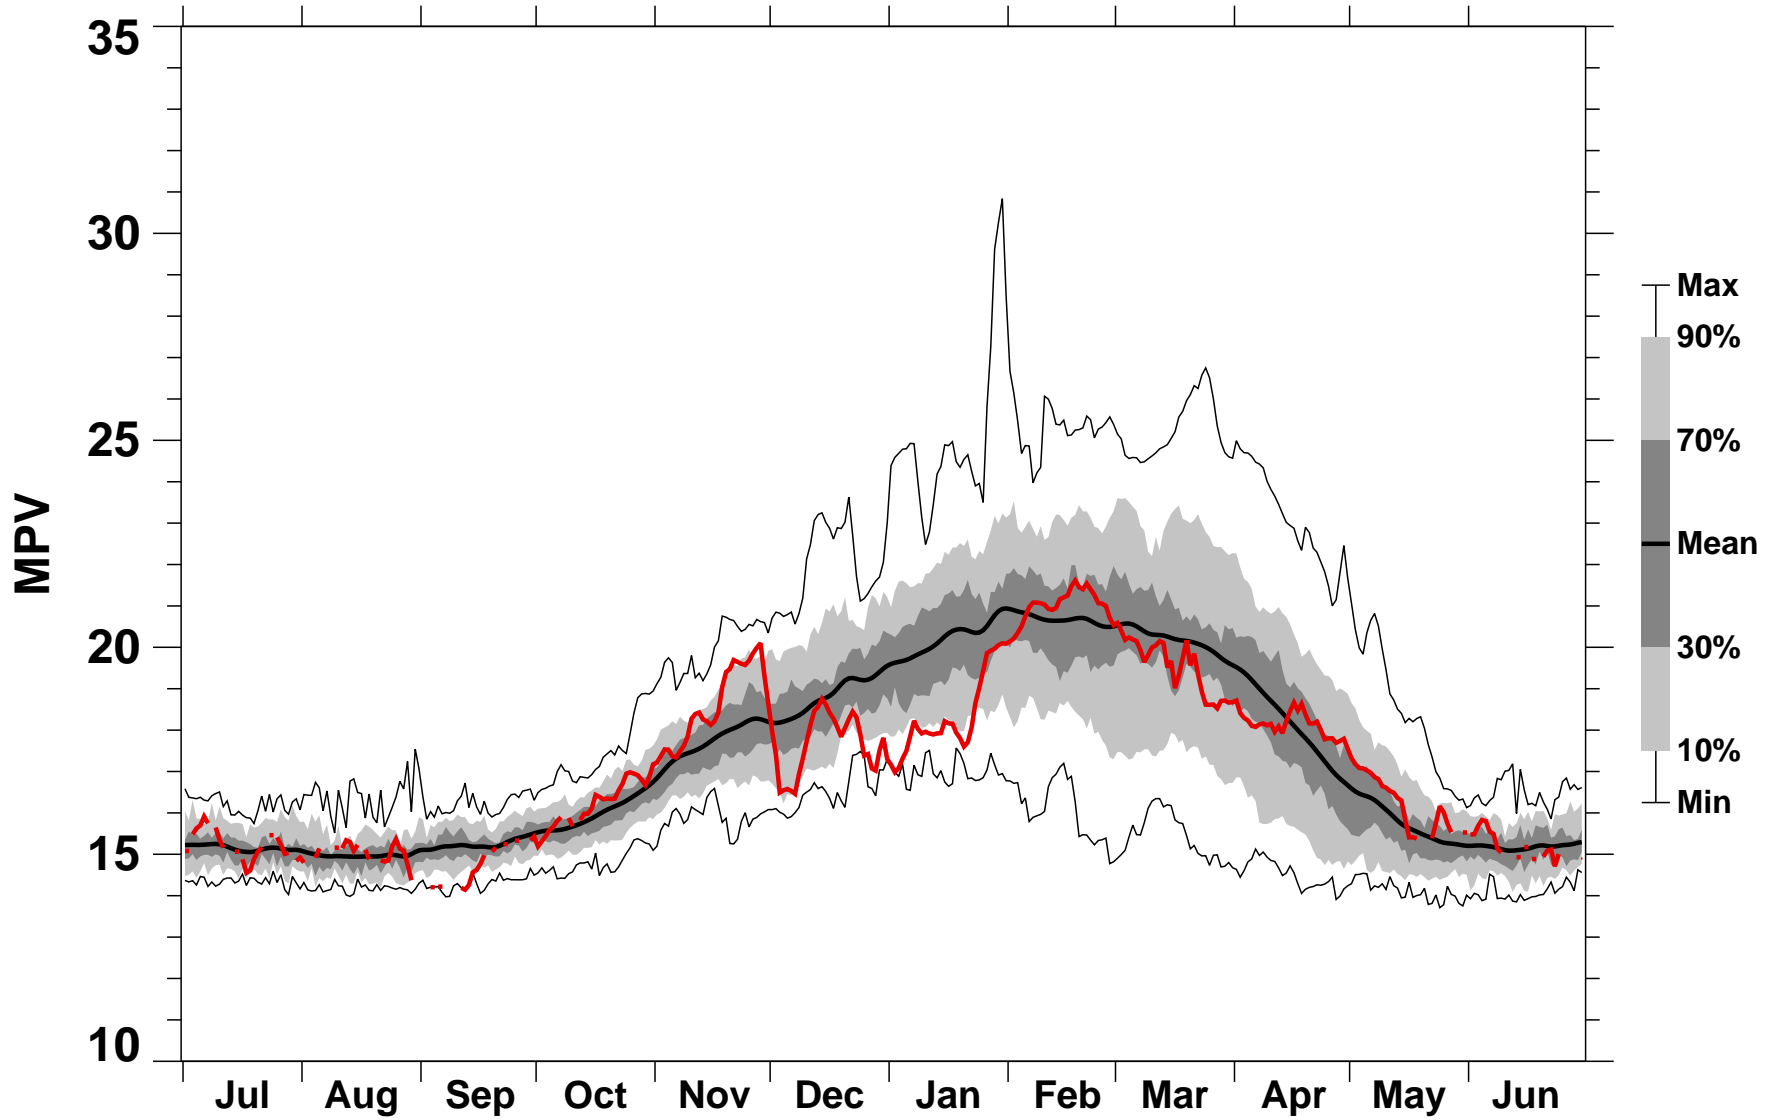

# NH Vortex Edge 460 K MERRA2

1978/1979–2022/2023

2001/2002