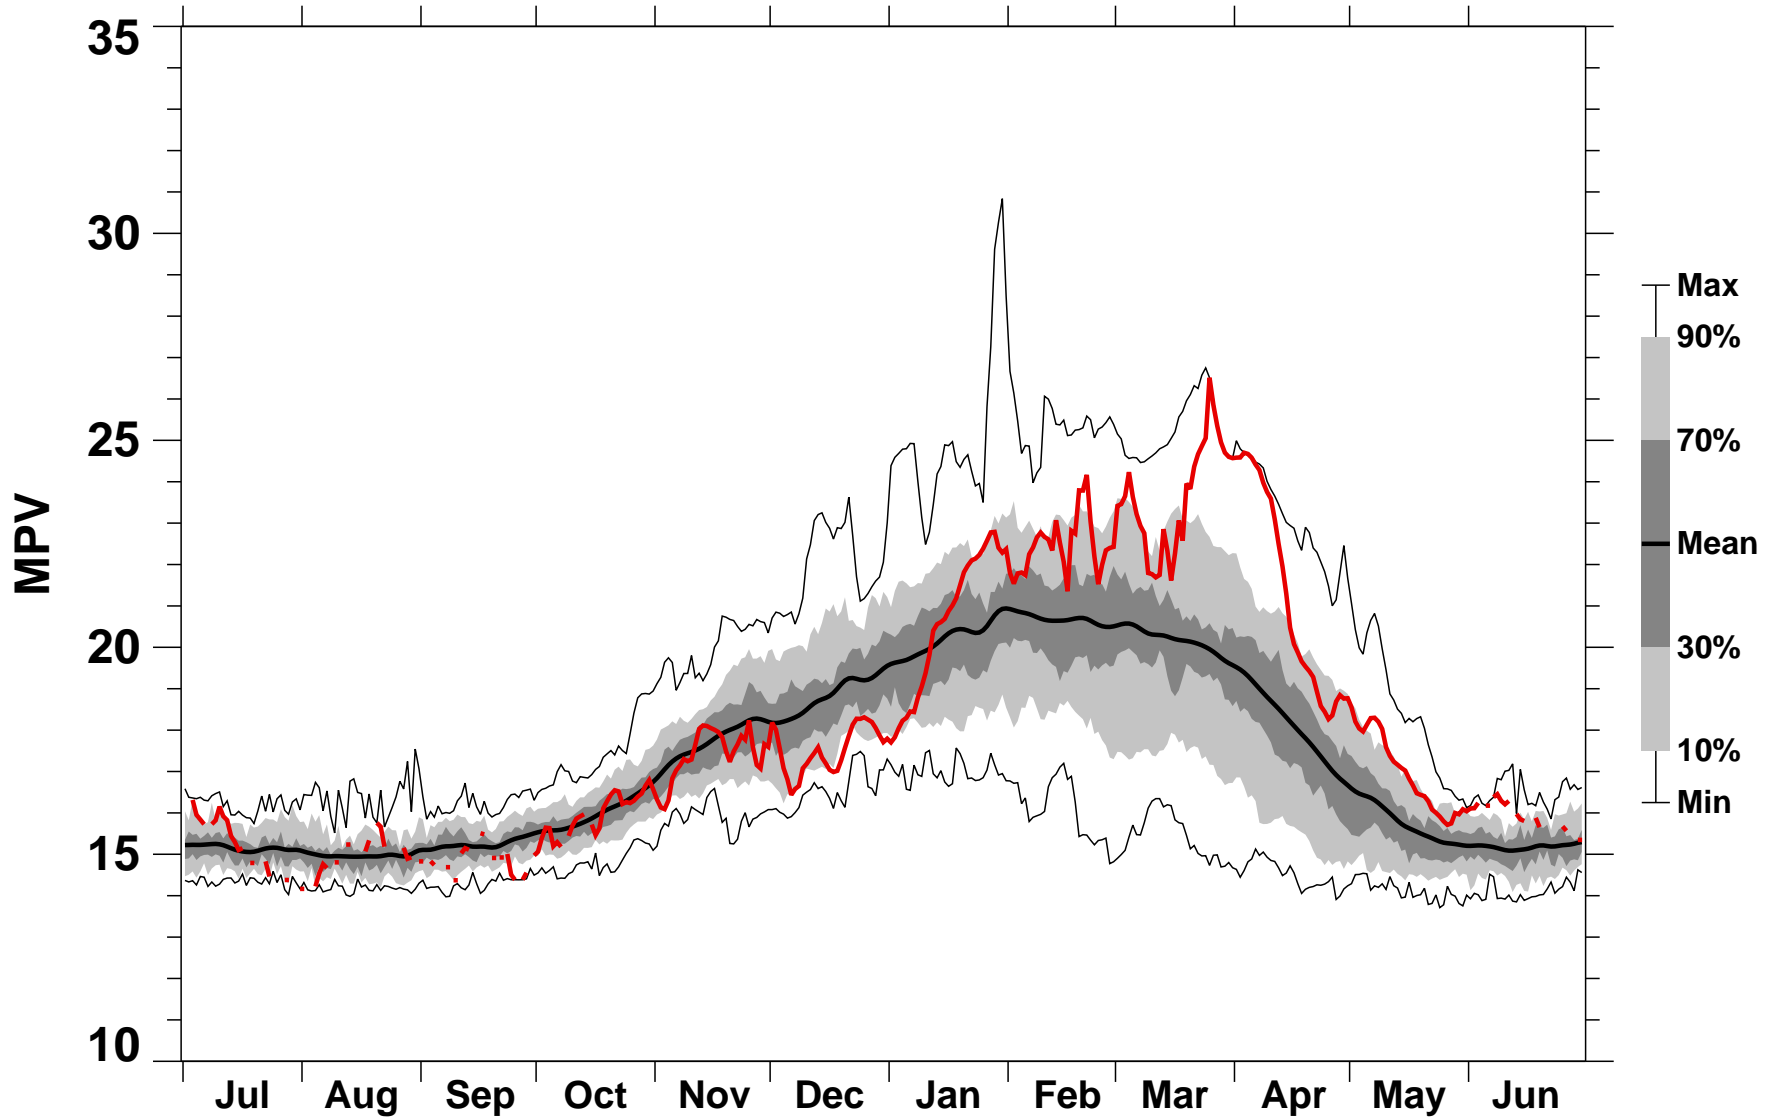

NH Vortex Edge 460 K MERRA2

1978/1979–2022/2023

1999/2000