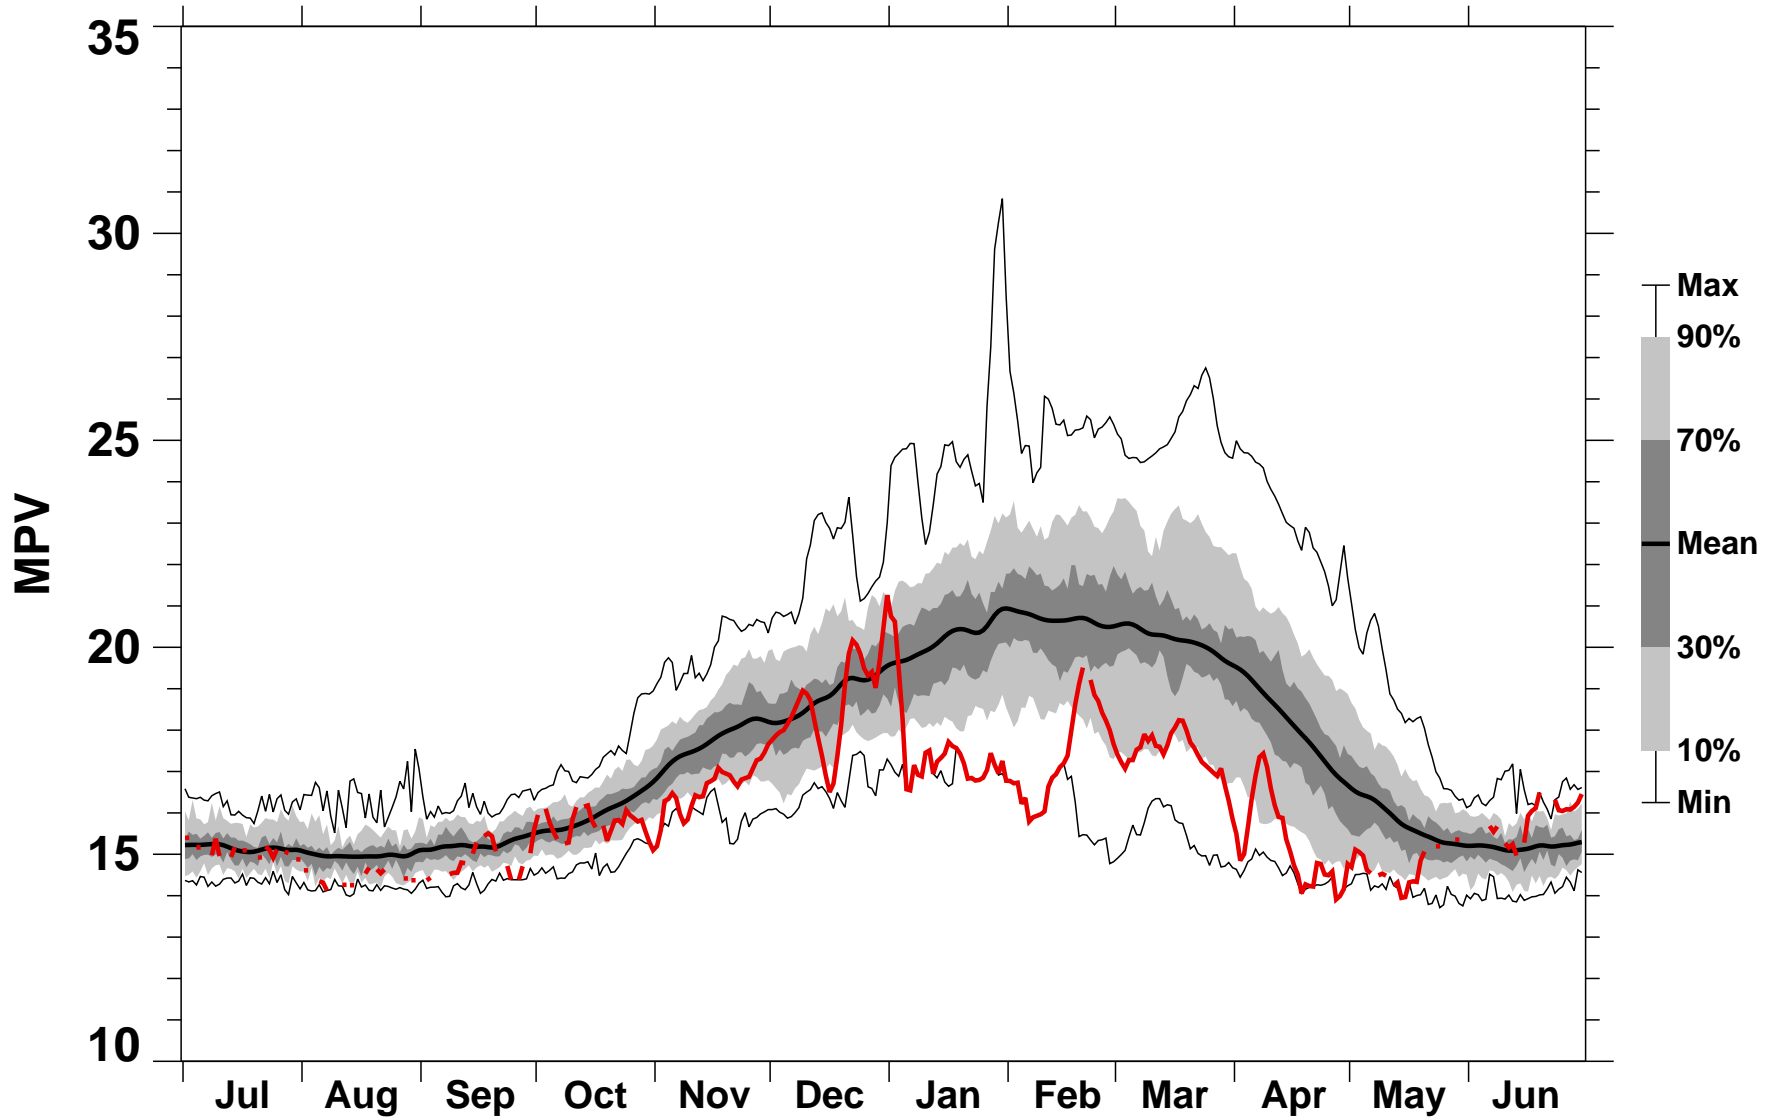

NH Vortex Edge 460 K MERRA2

1978/1979–2022/2023

1998/1999