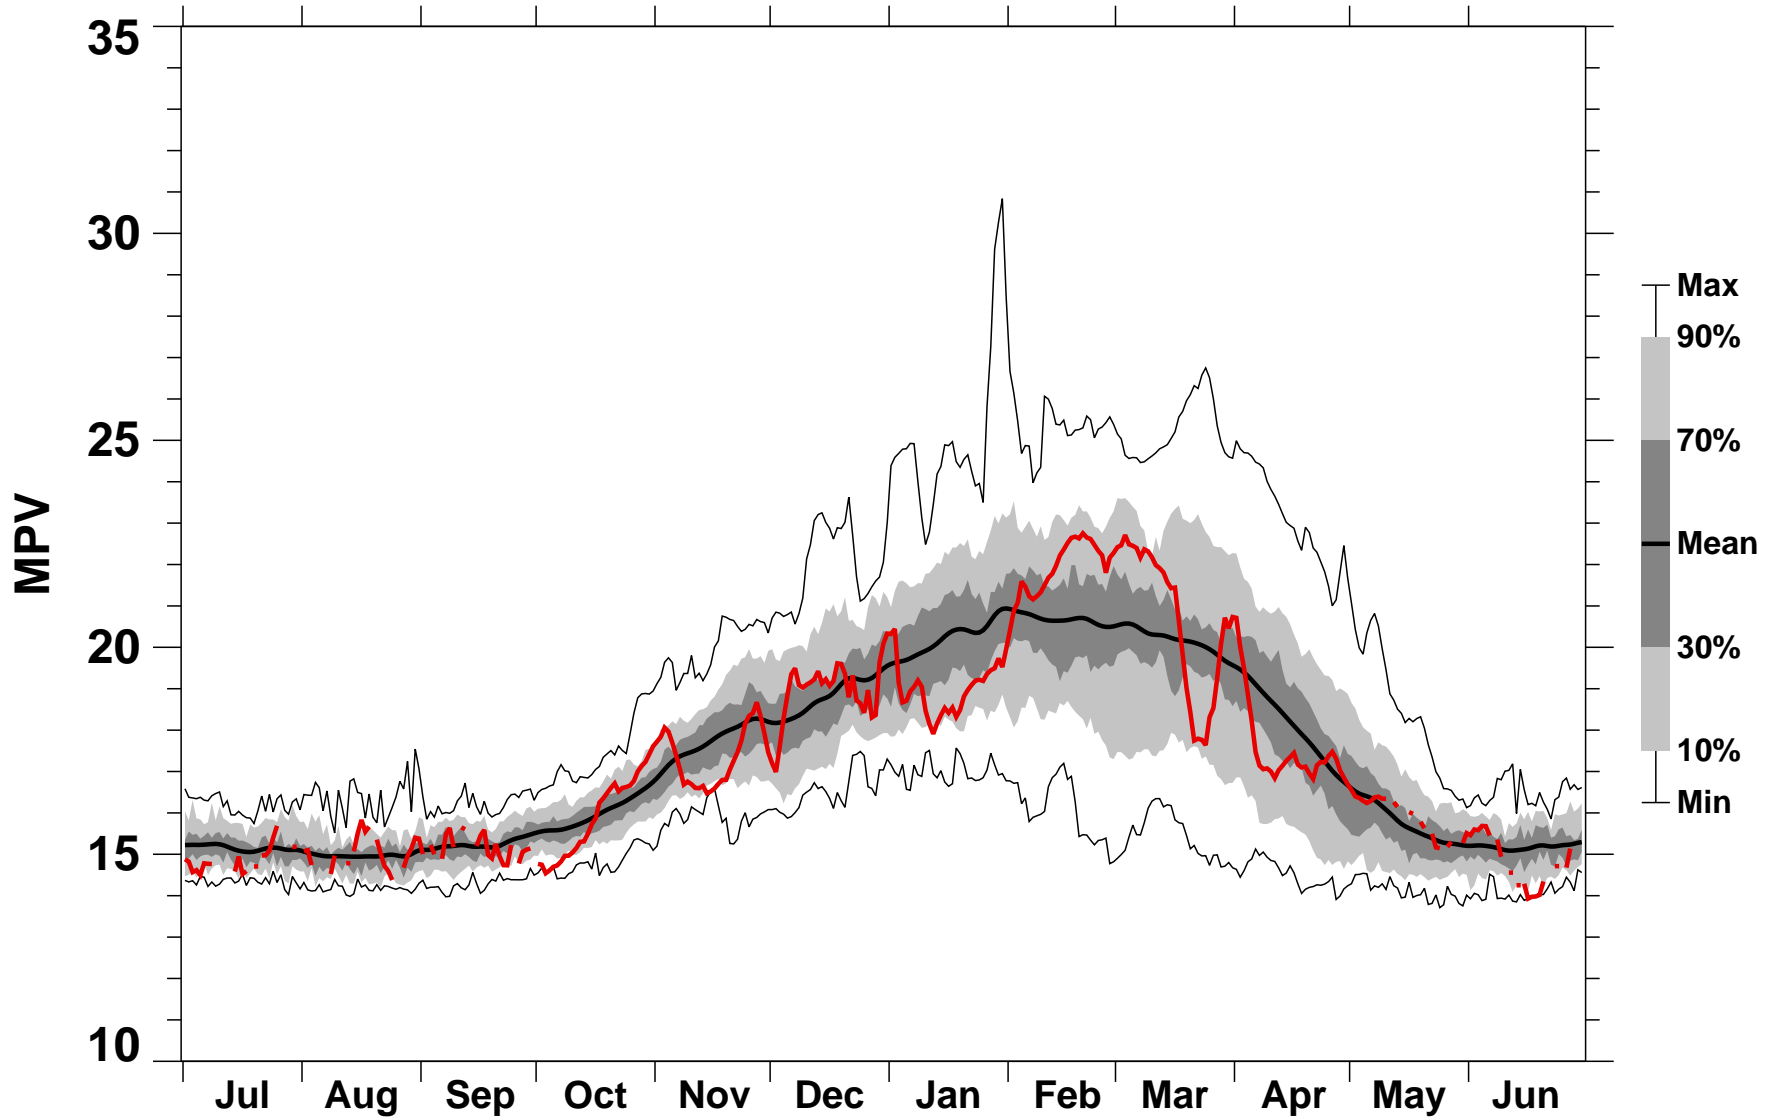

NH Vortex Edge 460 K MERRA2

1978/1979–2022/2023

1997/1998