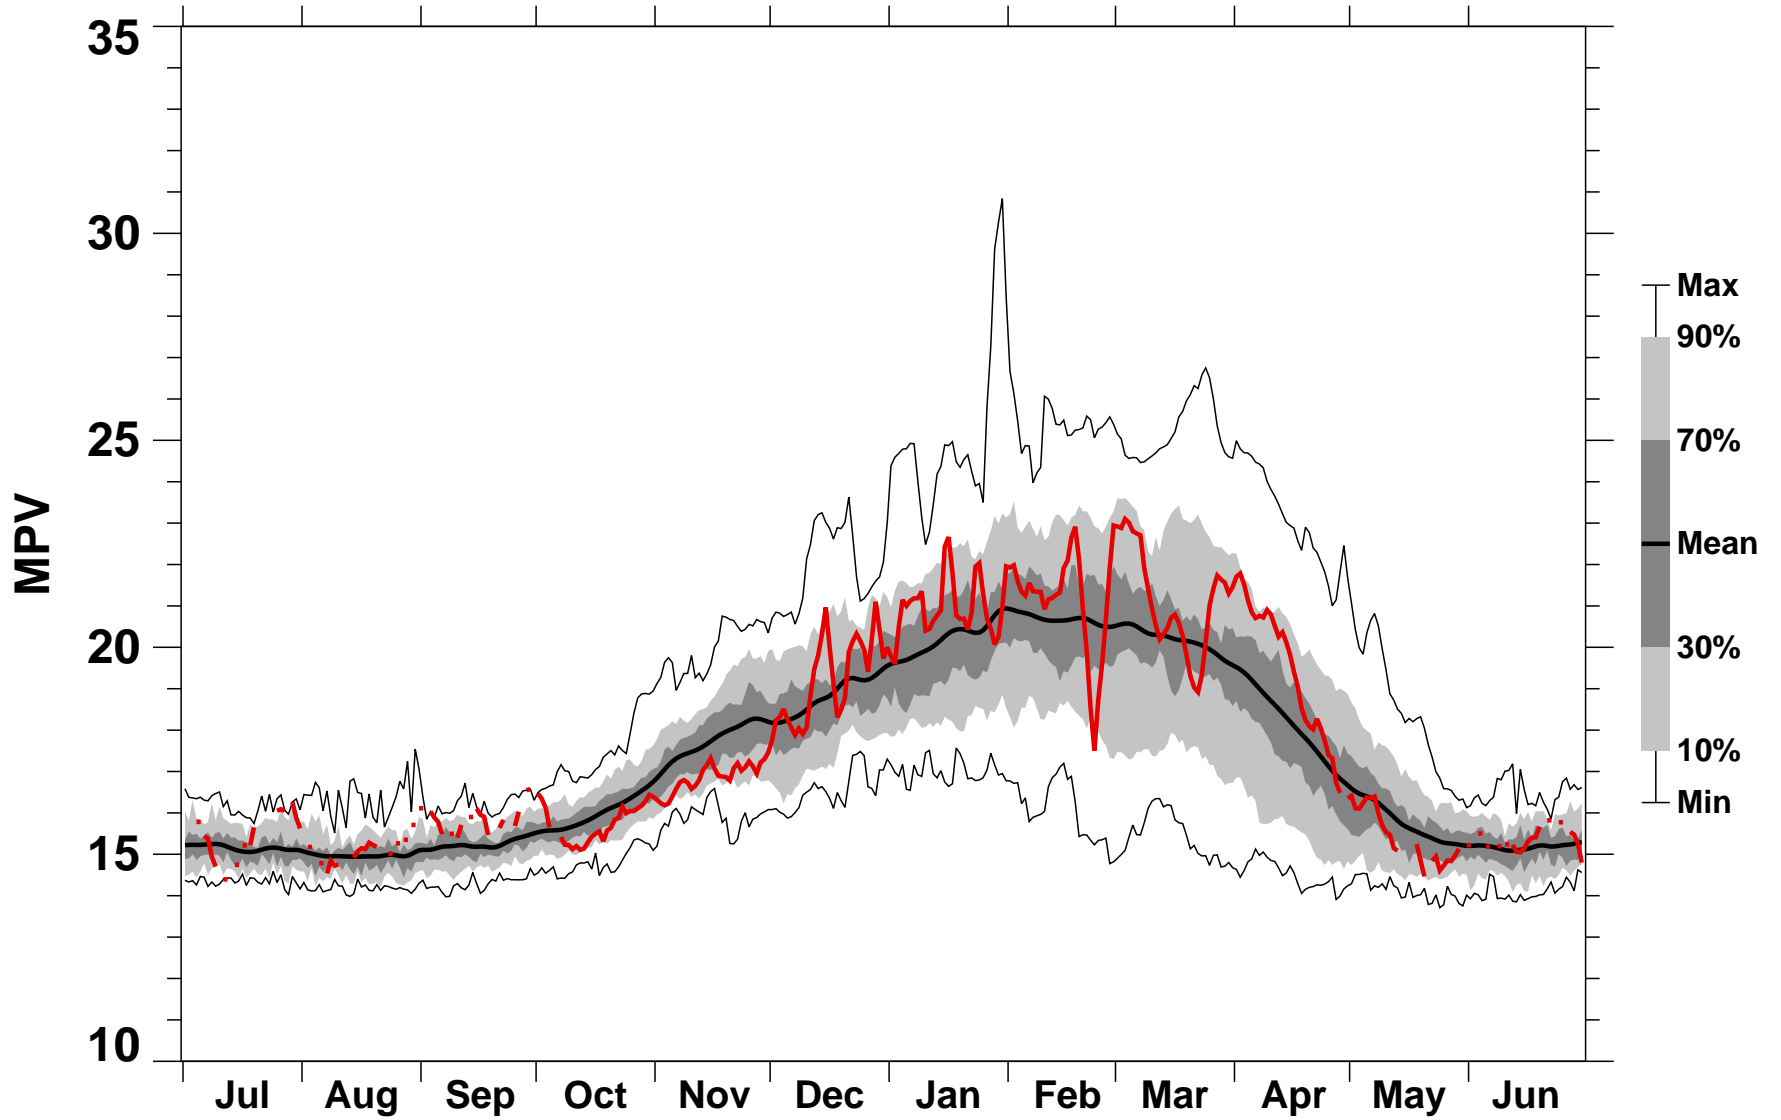

NH Vortex Edge 460 K MERRA2

1978/1979–2022/2023

1995/1996