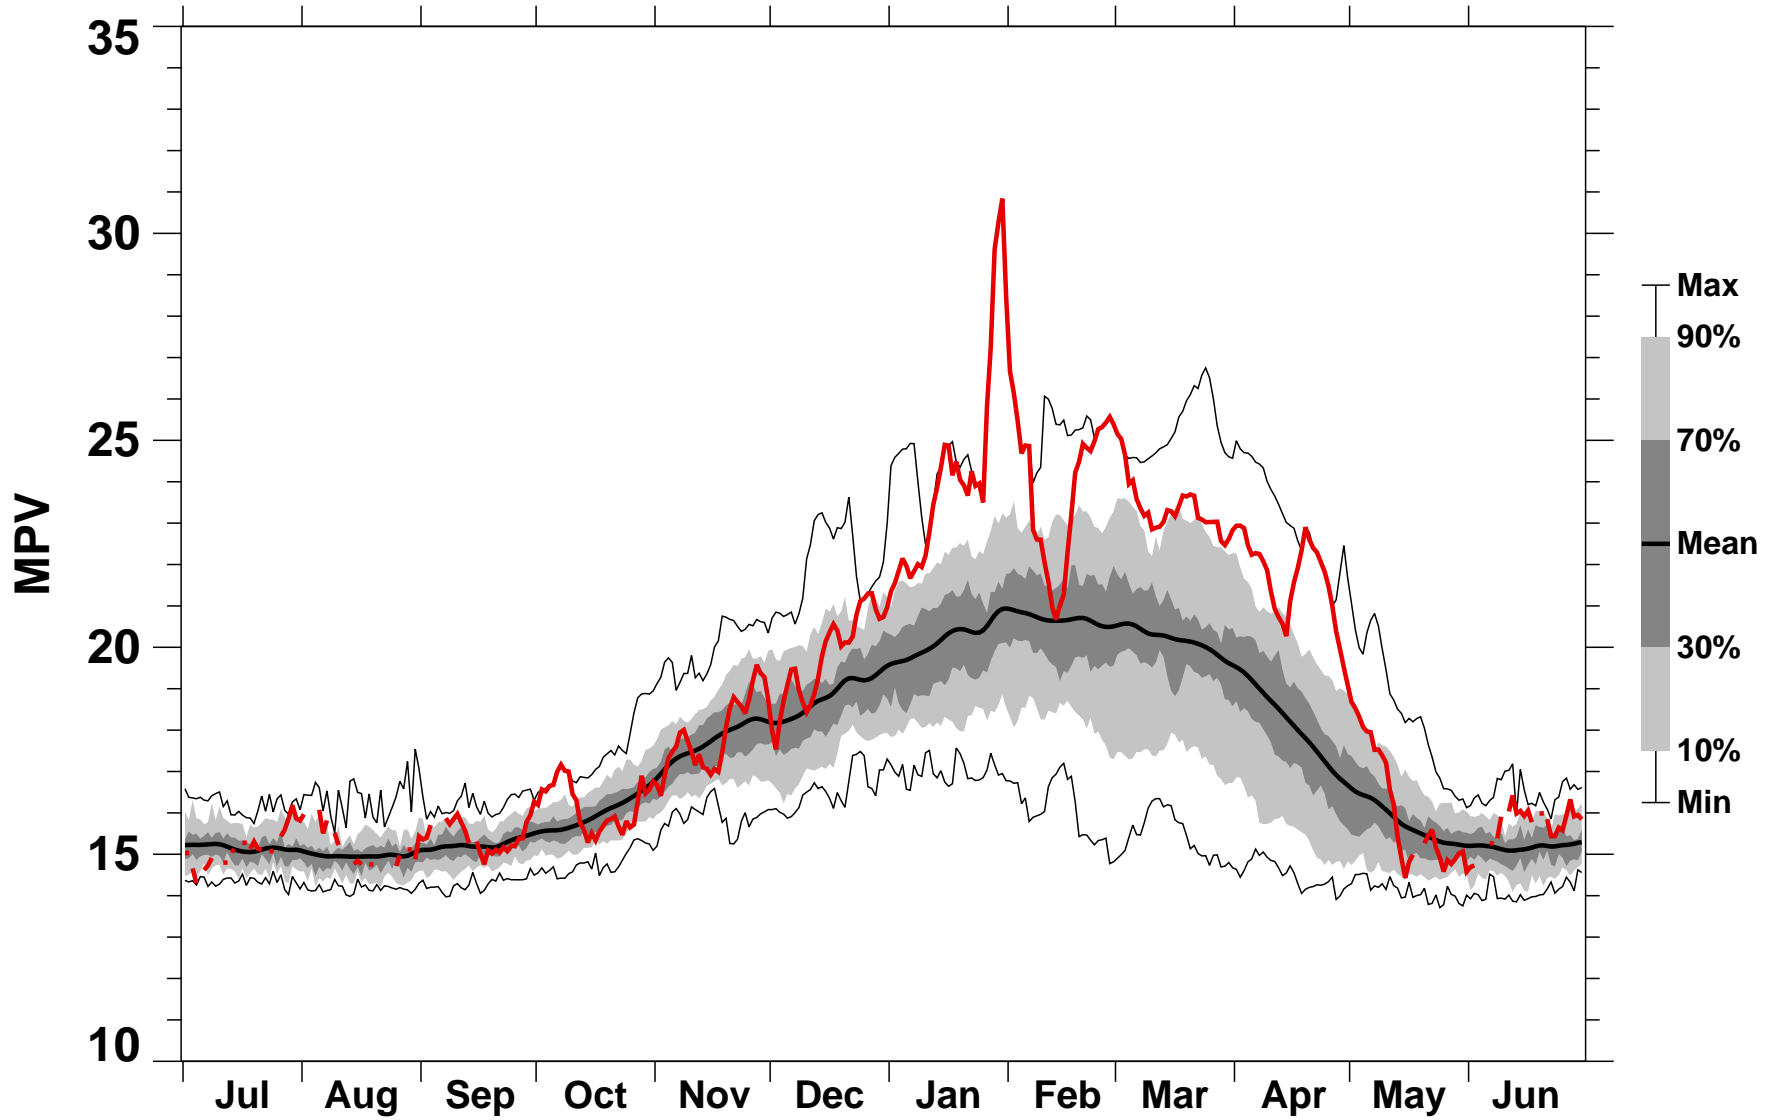

NH Vortex Edge 460 K MERRA2

1978/1979–2022/2023

1994/1995