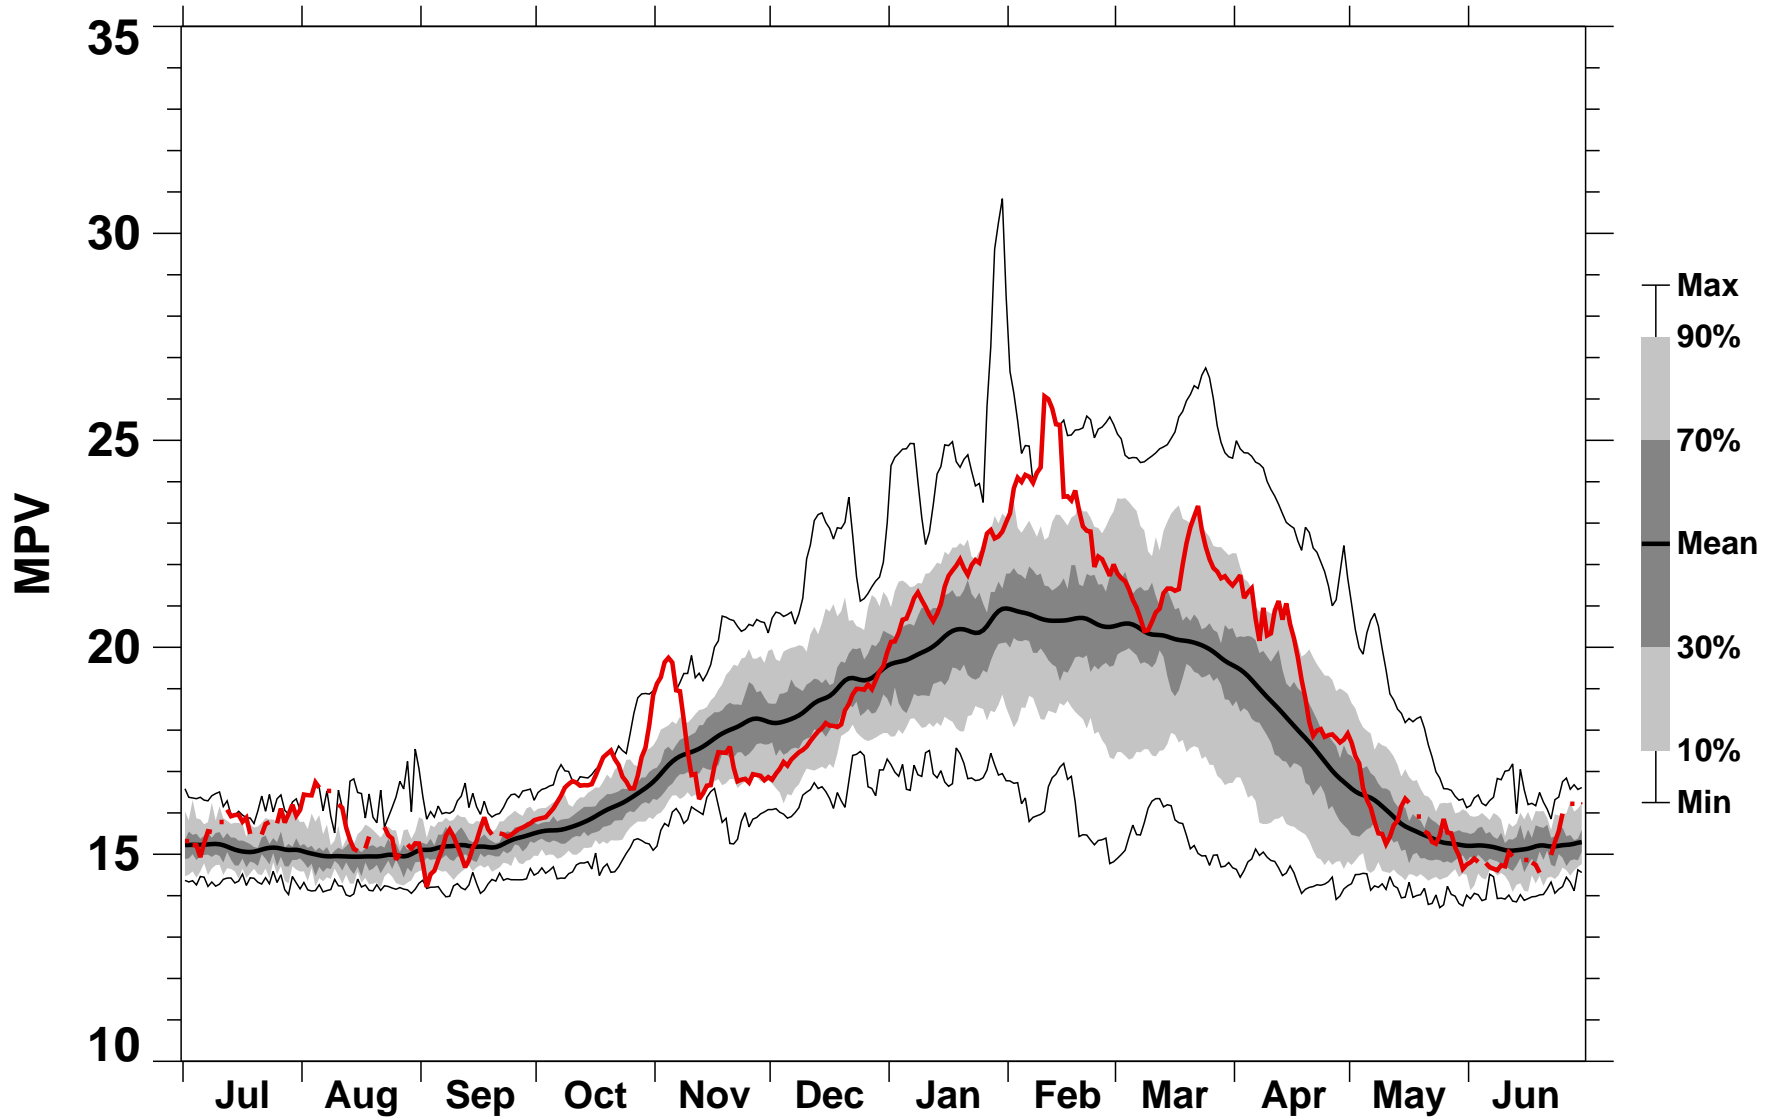

NH Vortex Edge 460 K MERRA2

1978/1979–2022/2023

1992/1993