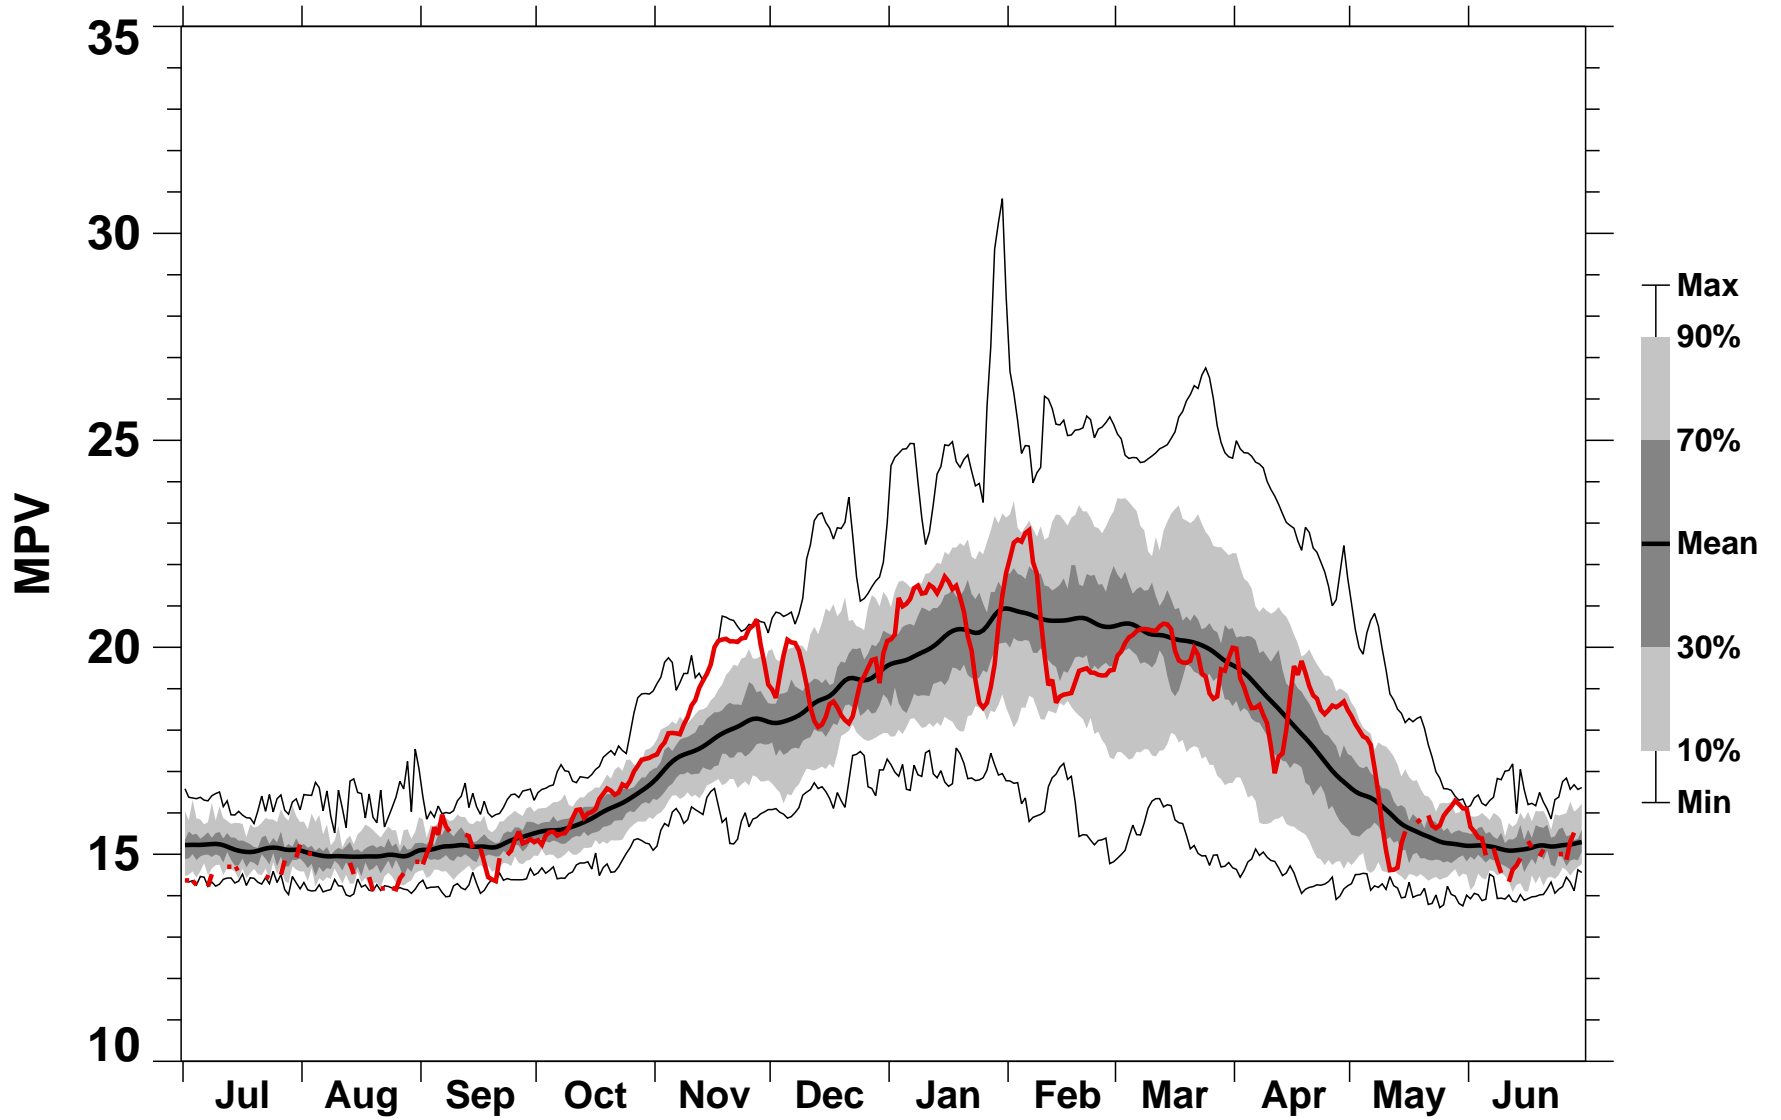

NH Vortex Edge 460 K MERRA2

1978/1979–2022/2023

1991/1992