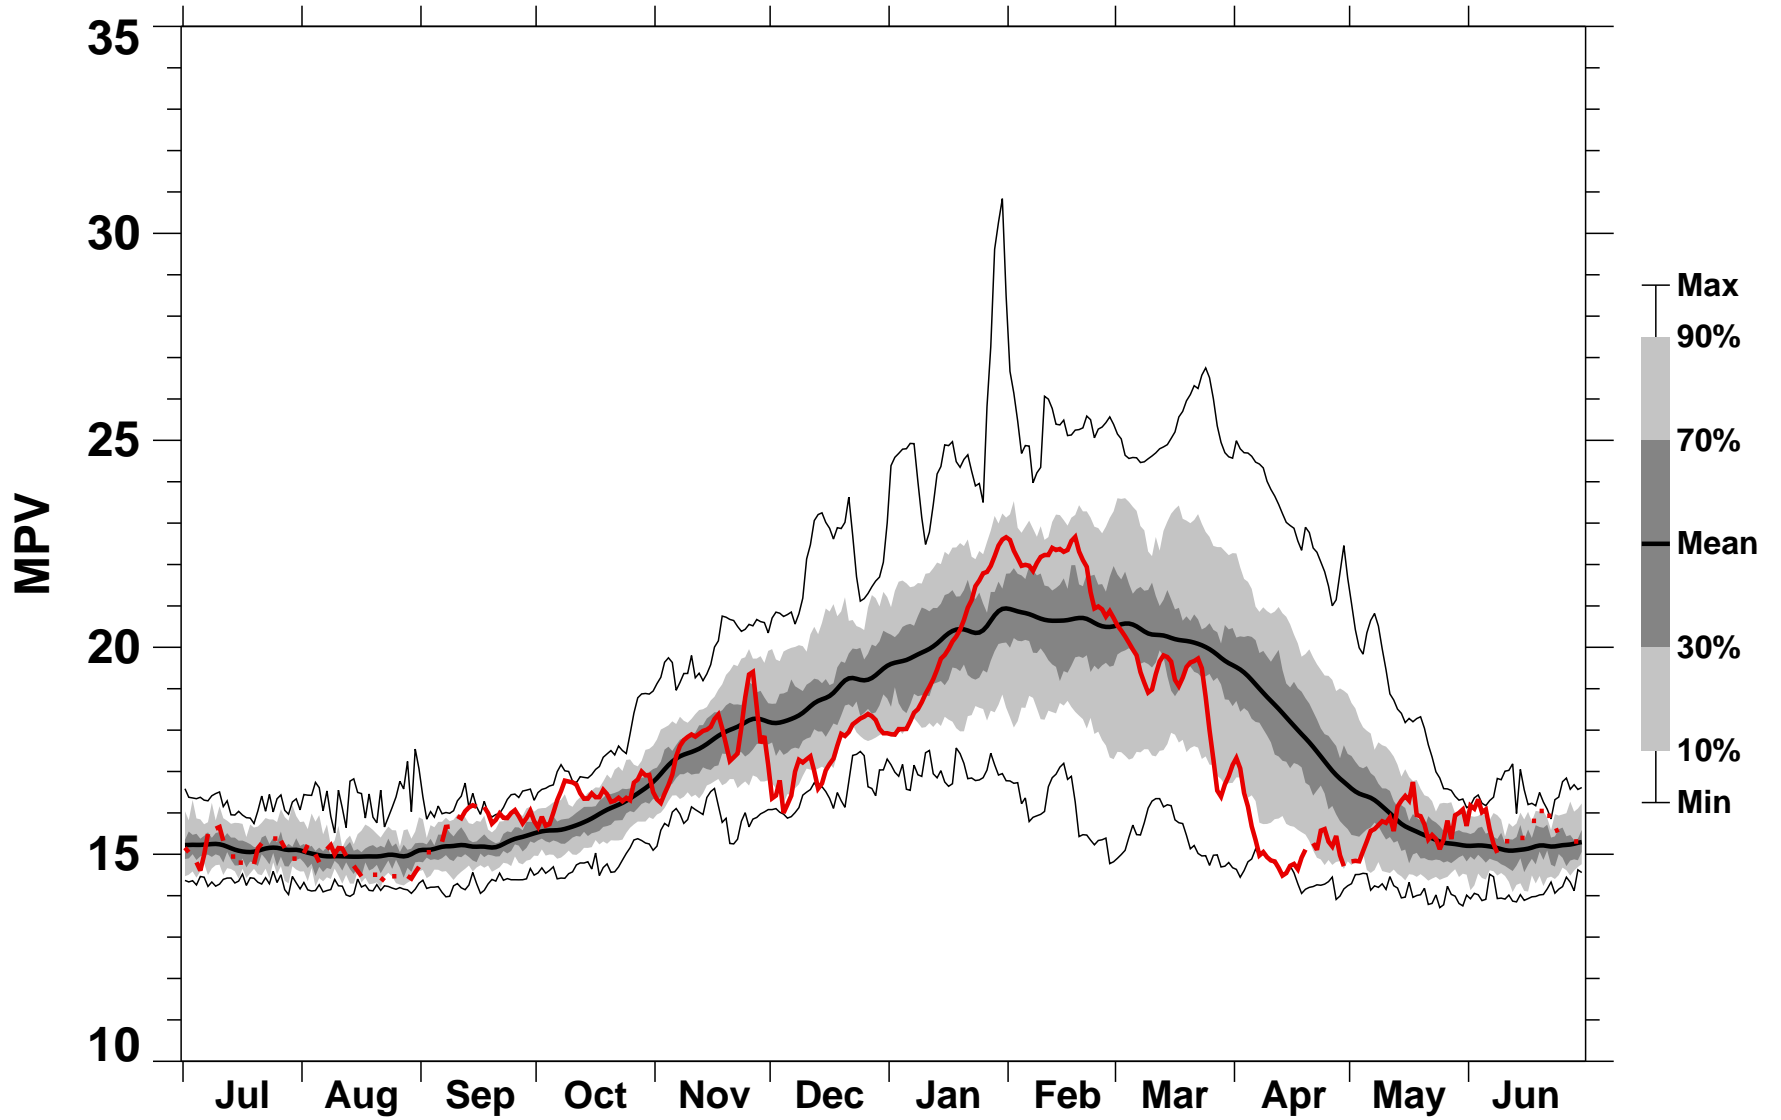

NH Vortex Edge 460 K MERRA2

1978/1979–2022/2023

1988/1989