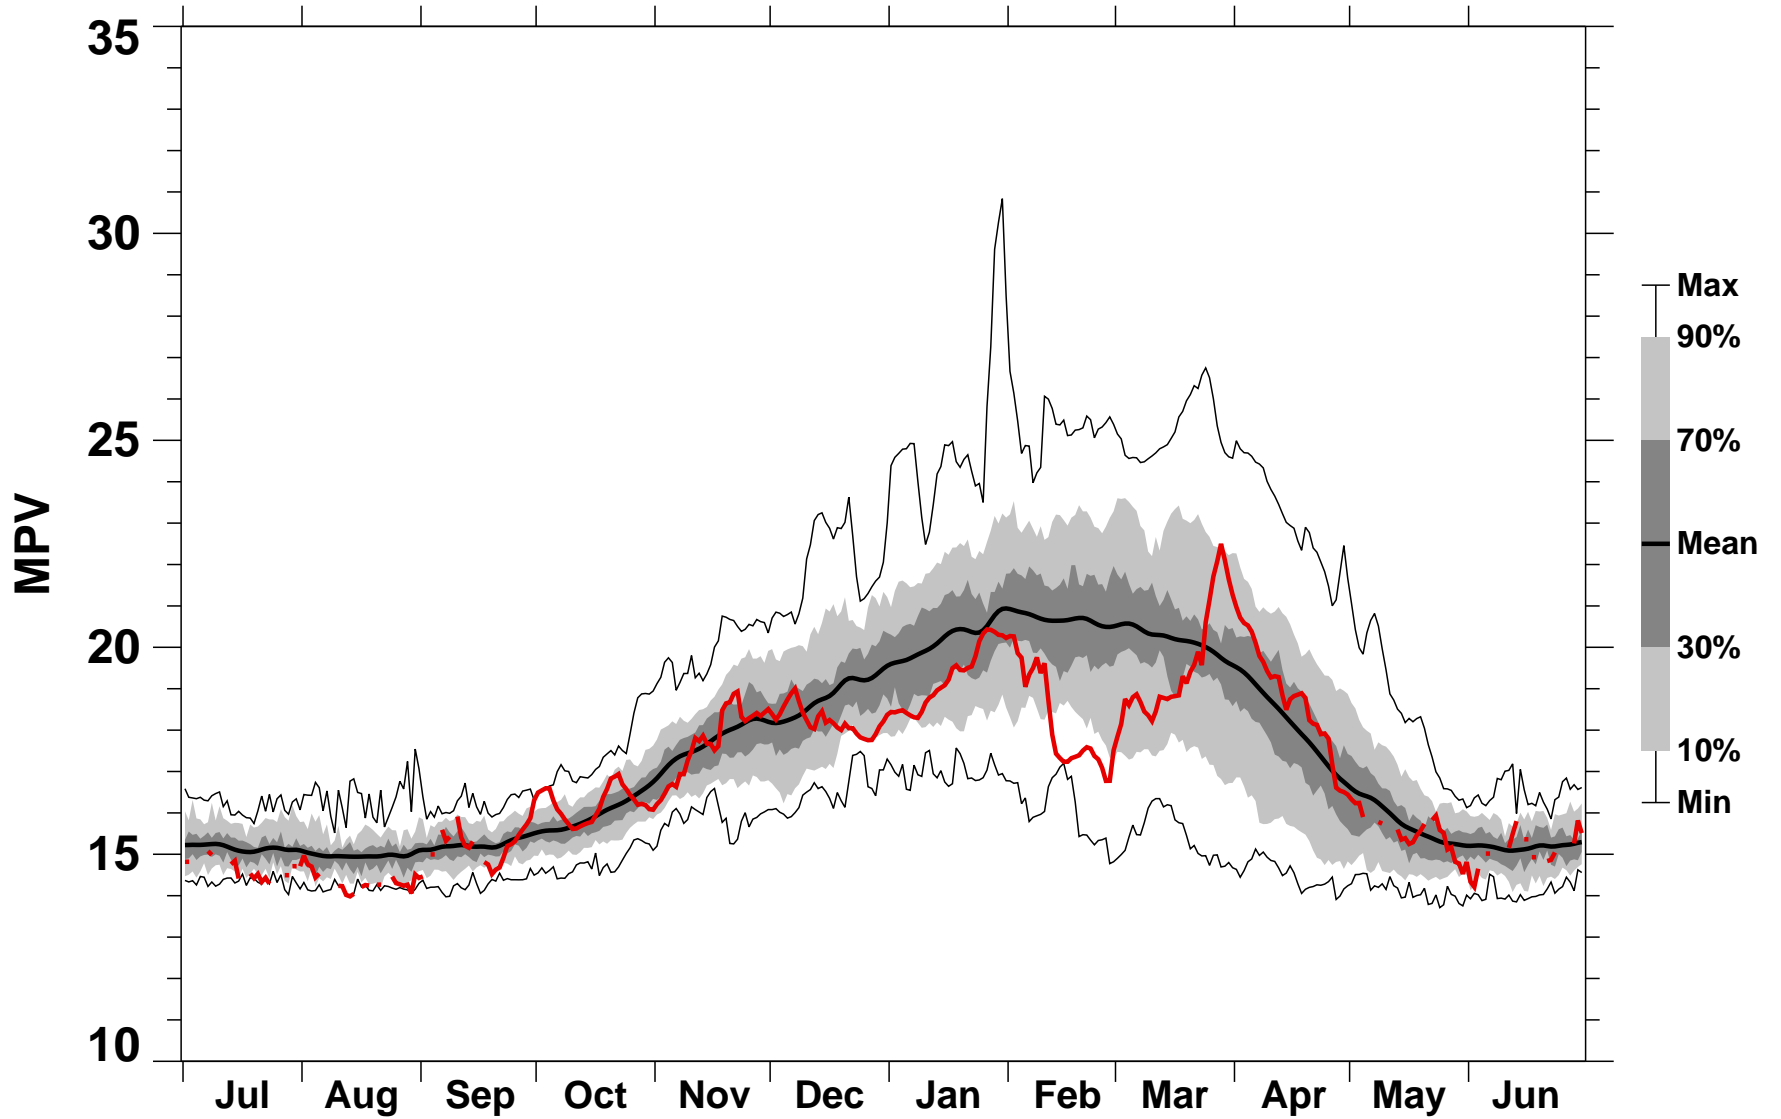

# NH Vortex Edge 460 K MERRA2

1978/1979–2022/2023

1987/1988