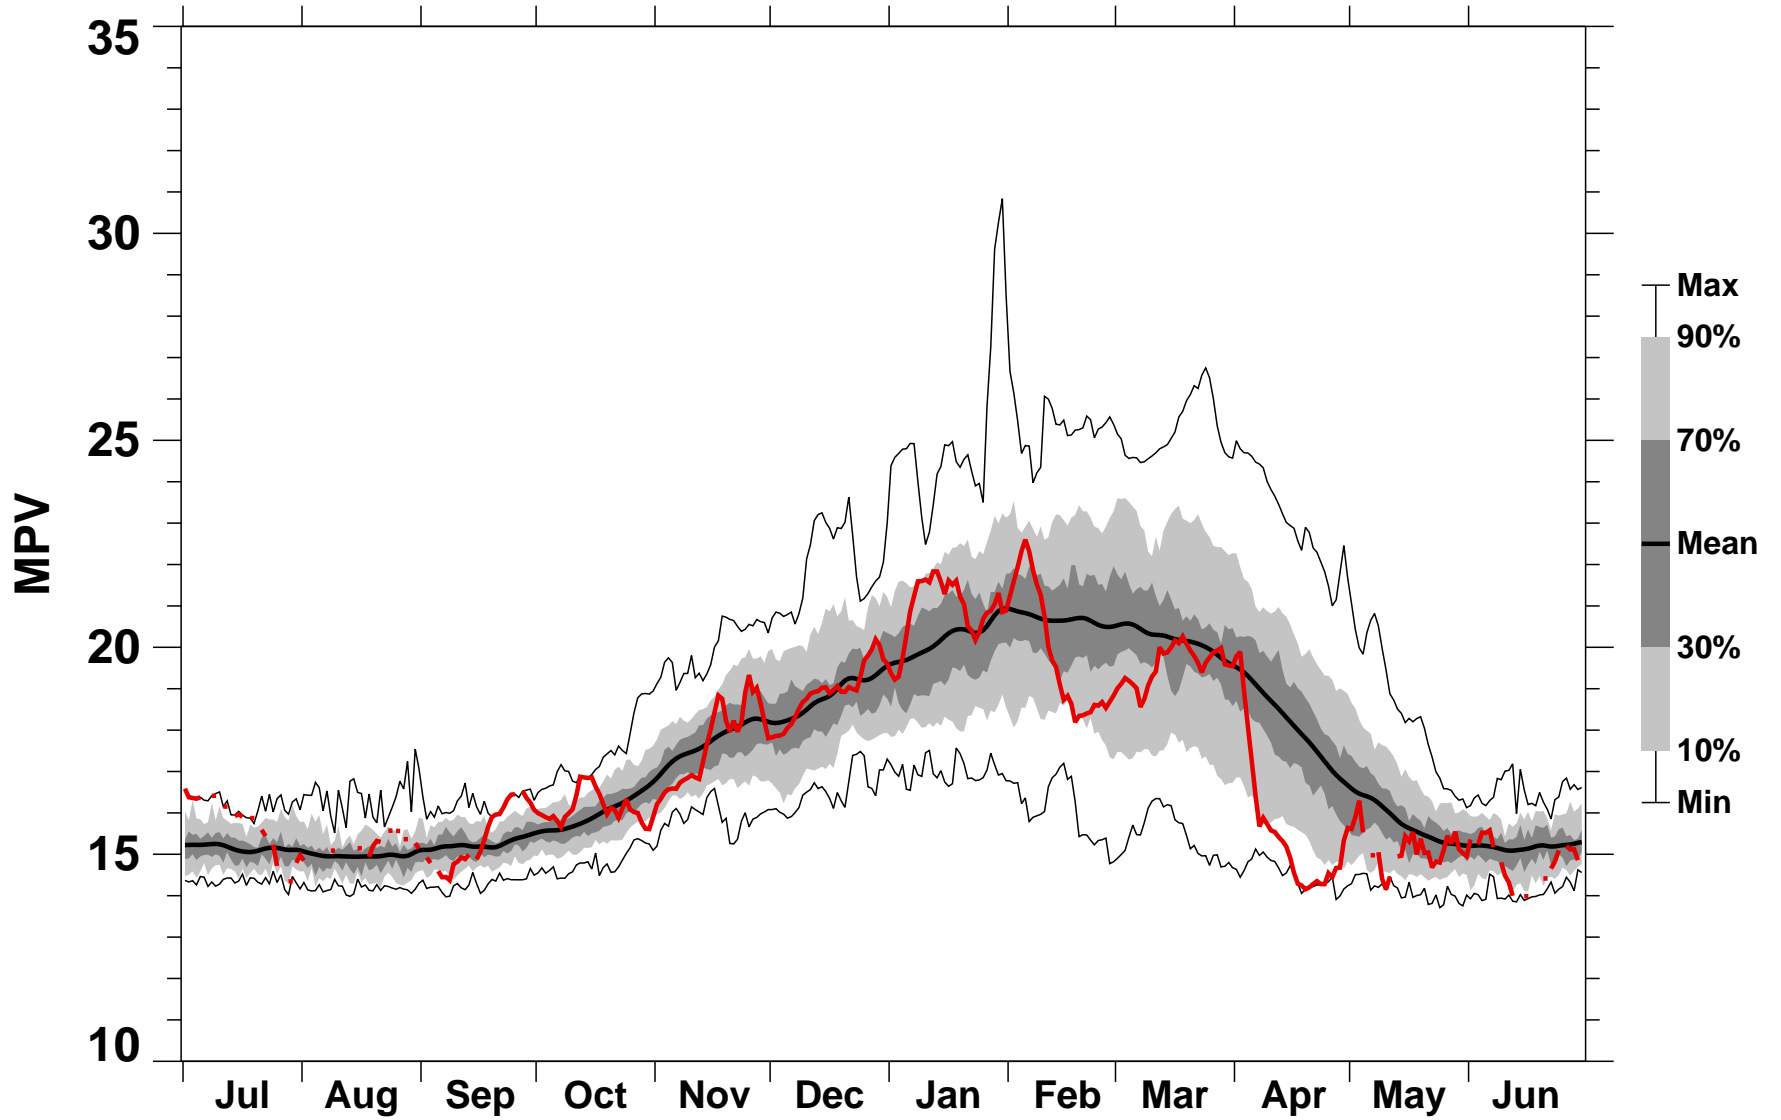

NH Vortex Edge 460 K MERRA2

1978/1979–2022/2023

1986/1987

P. Newman (NASA), L. Lait (SSAI), S. Pawson (NASA)

2023-07-05T06:56:34Z