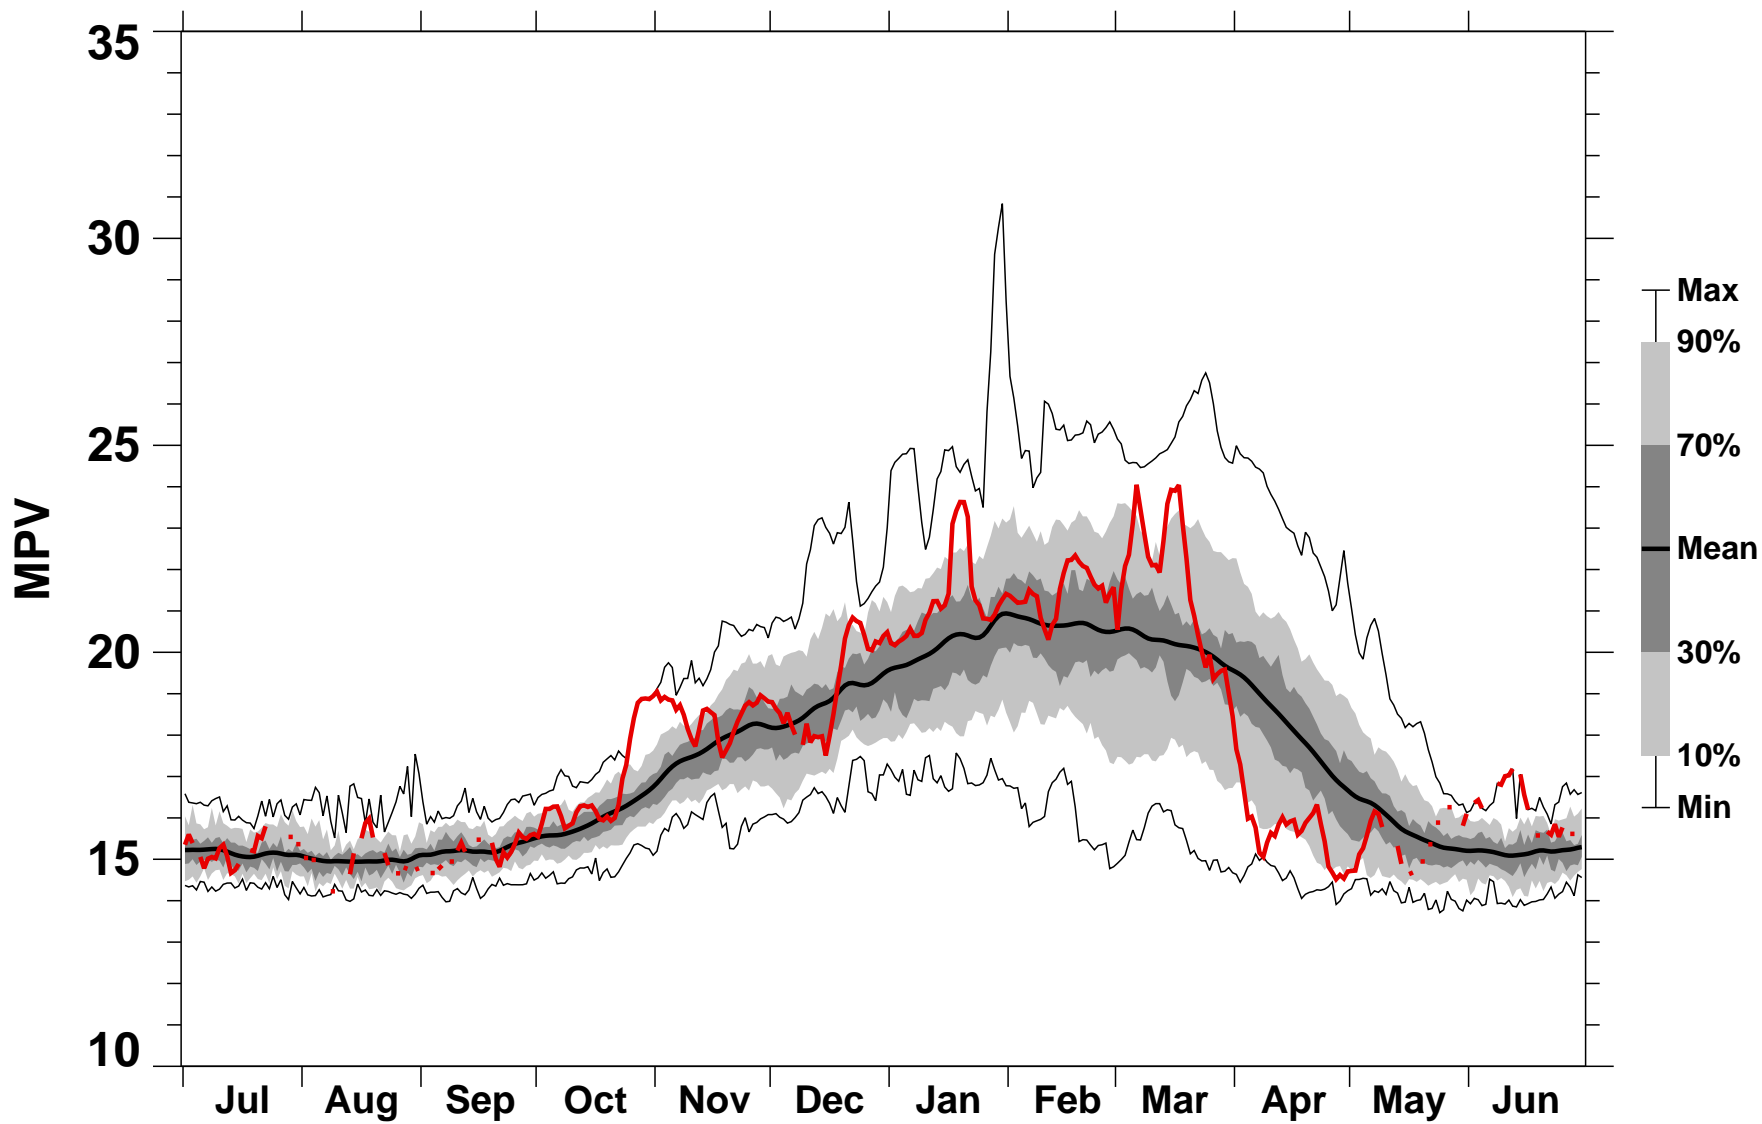

NH Vortex Edge 460 K MERRA2

1978/1979–2022/2023

1983/1984

P. Newman (NASA), L. Lait (SSAI), S. Pawson (NASA)

2023-07-05T07:00:01Z