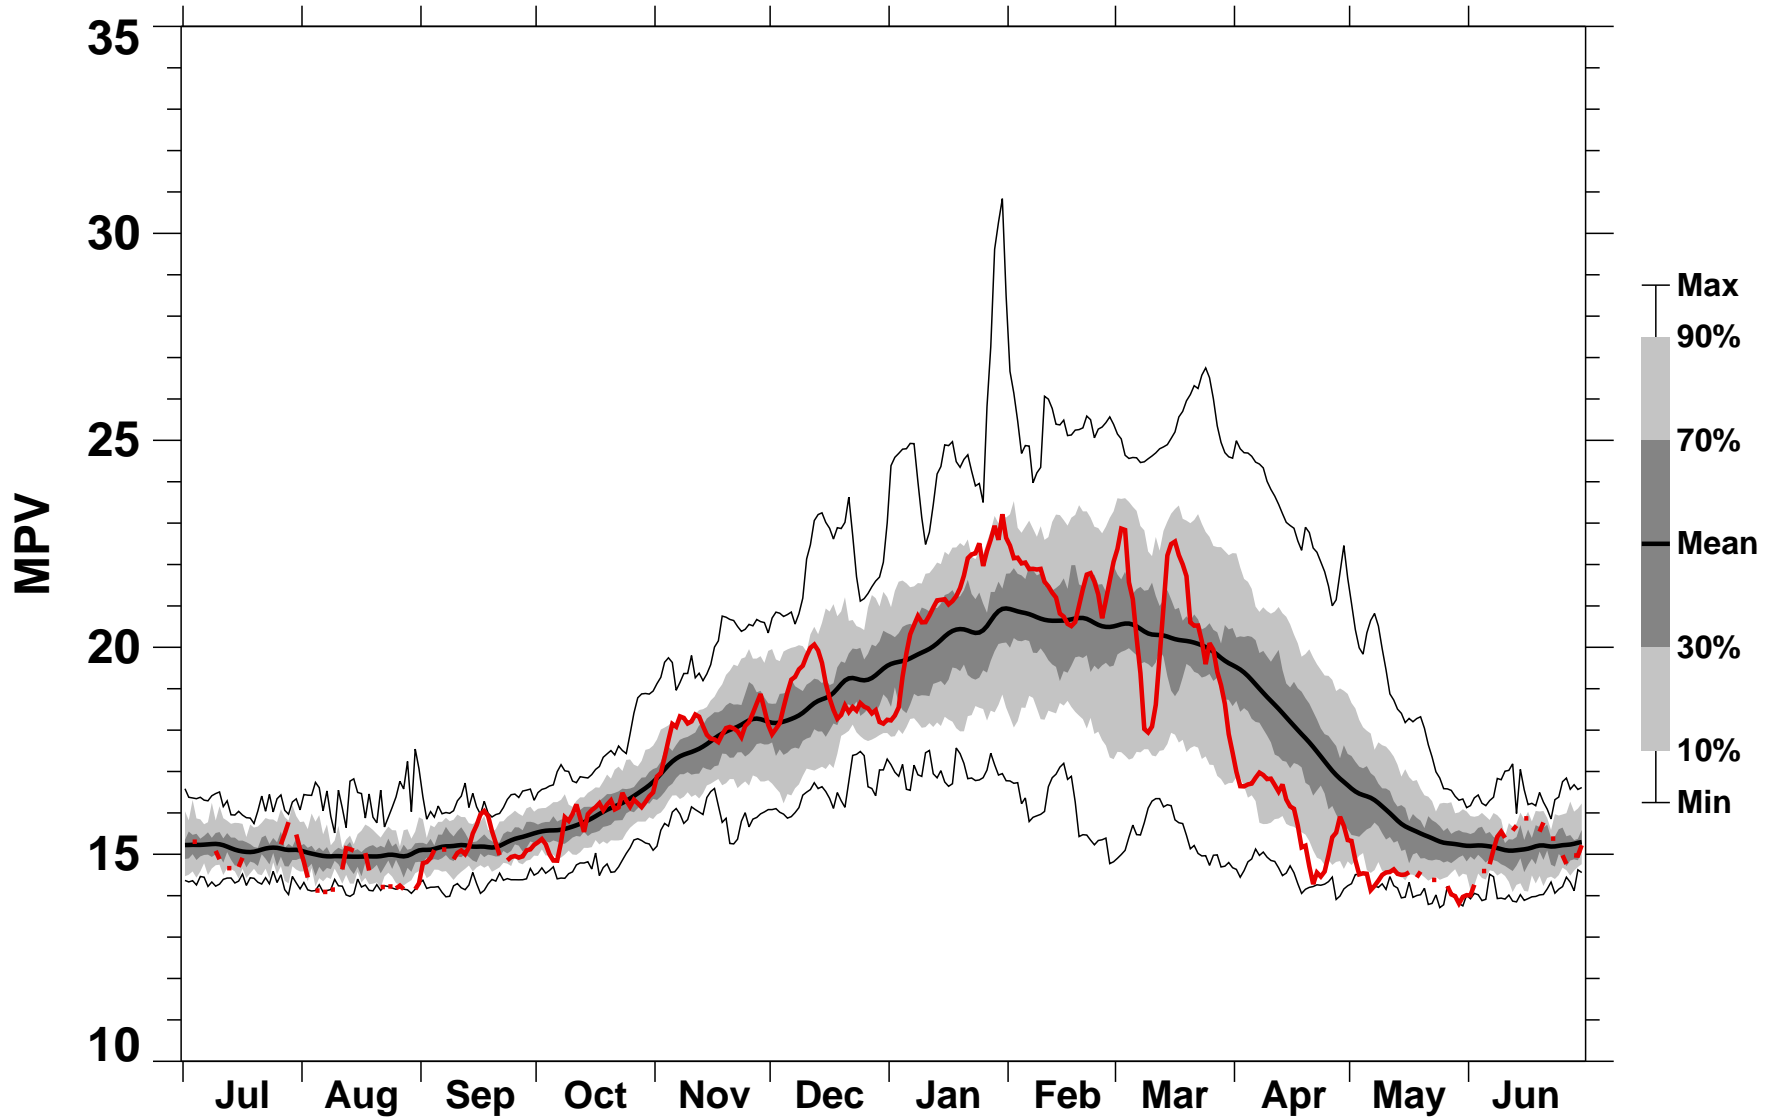

NH Vortex Edge 460 K MERRA2

1978/1979–2022/2023

1982/1983