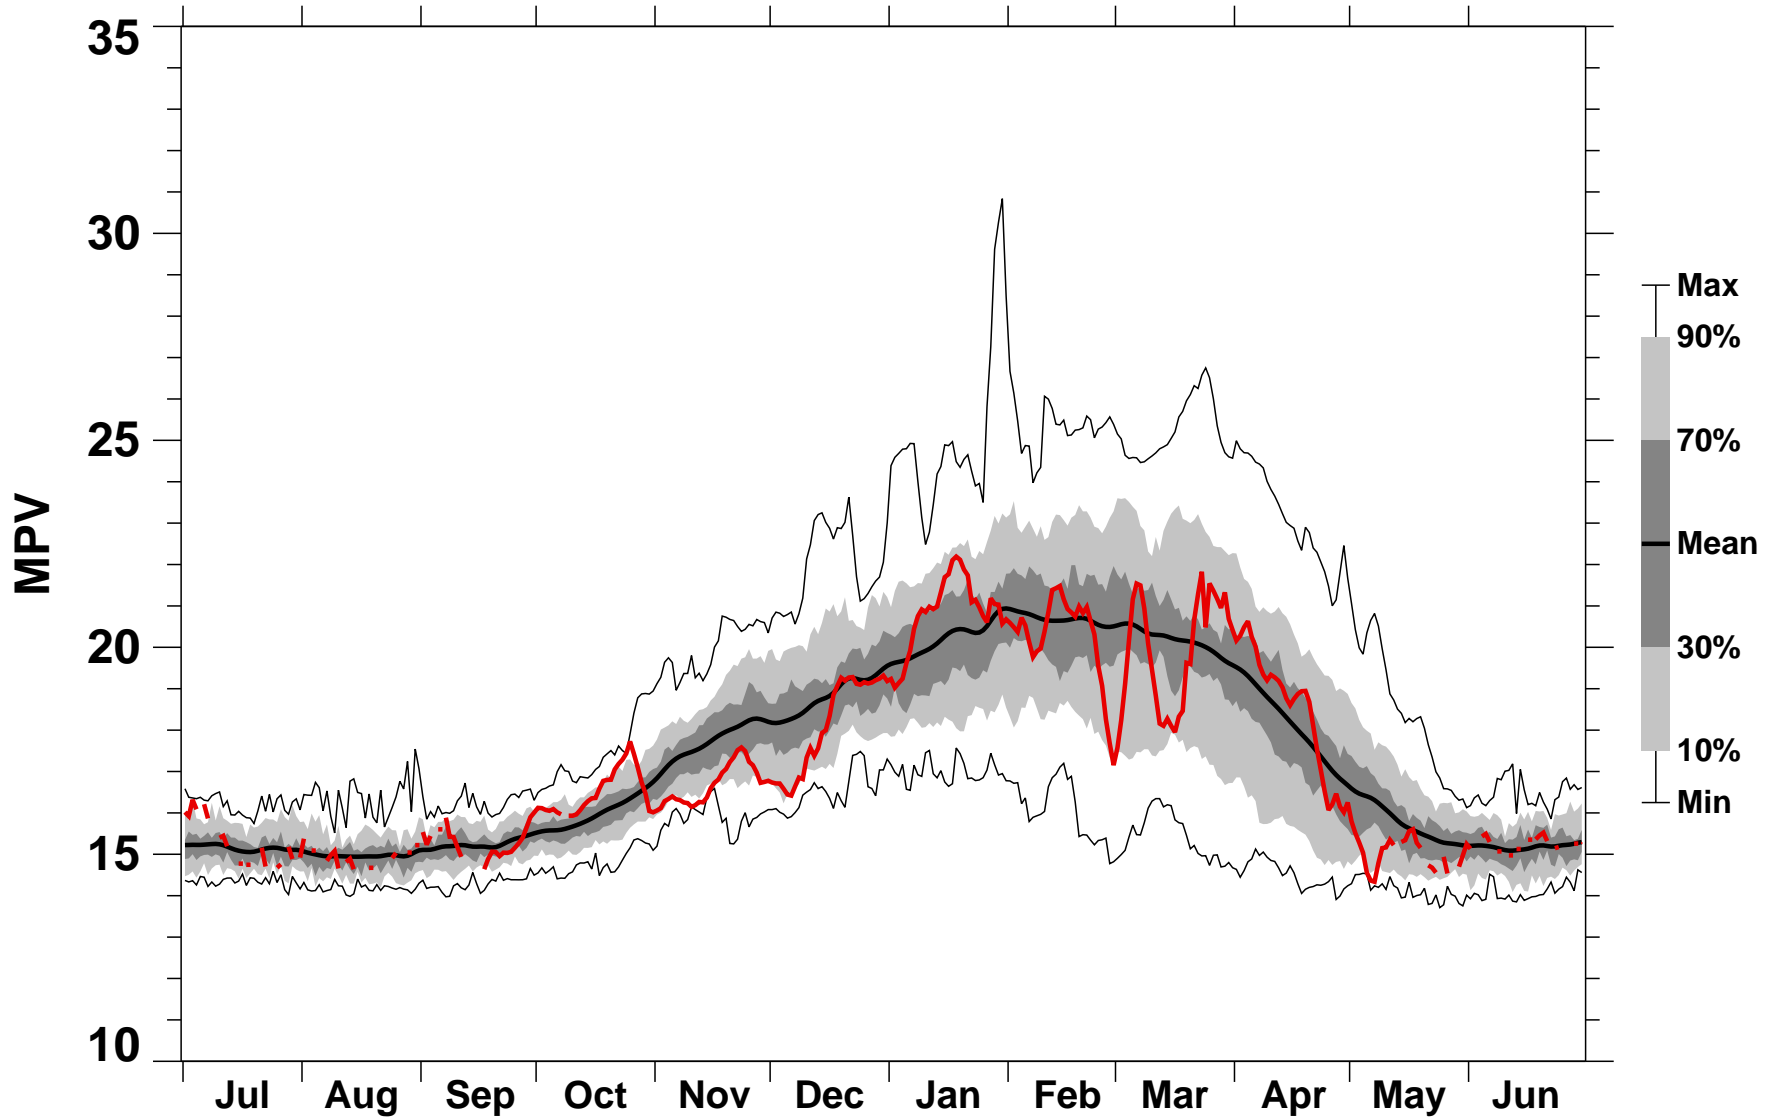

# NH Vortex Edge 460 K MERRA2

1978/1979–2022/2023

1981/1982