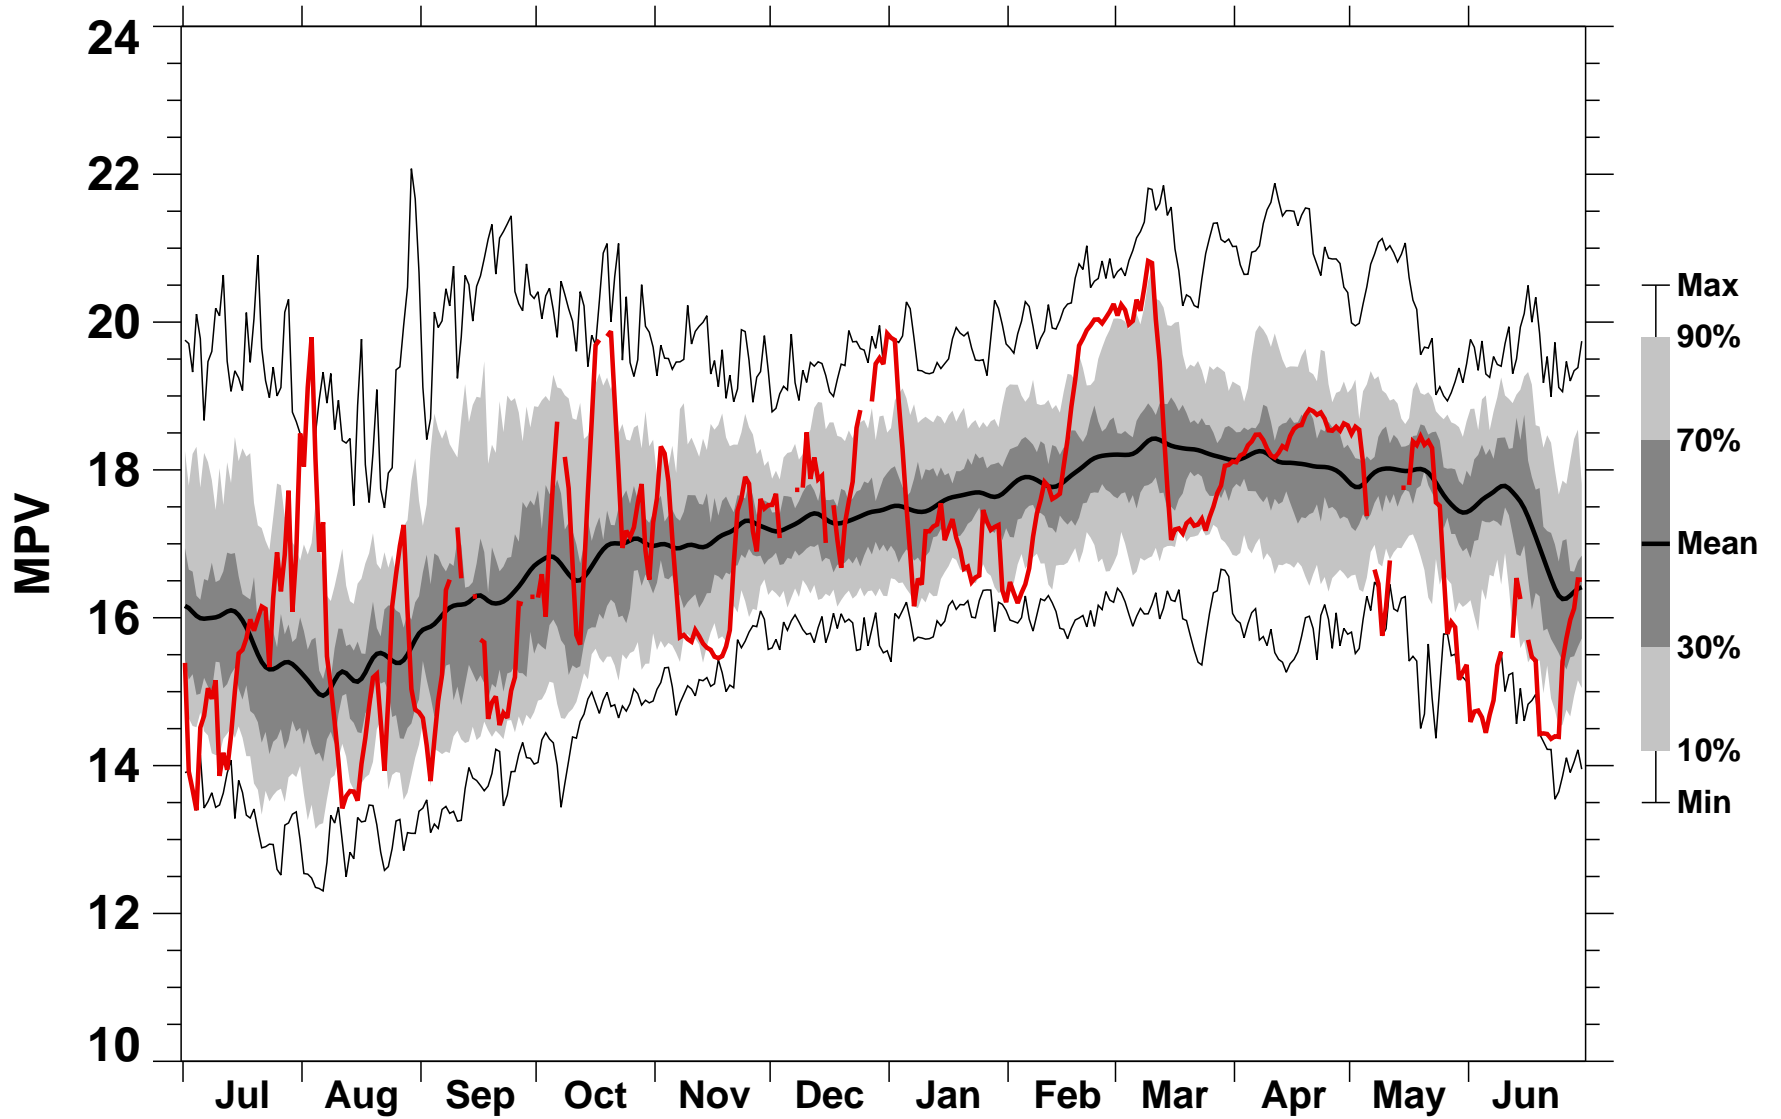

NH Vortex Edge 360 K MERRA2

1978/1979–2022/2023

2017/2018