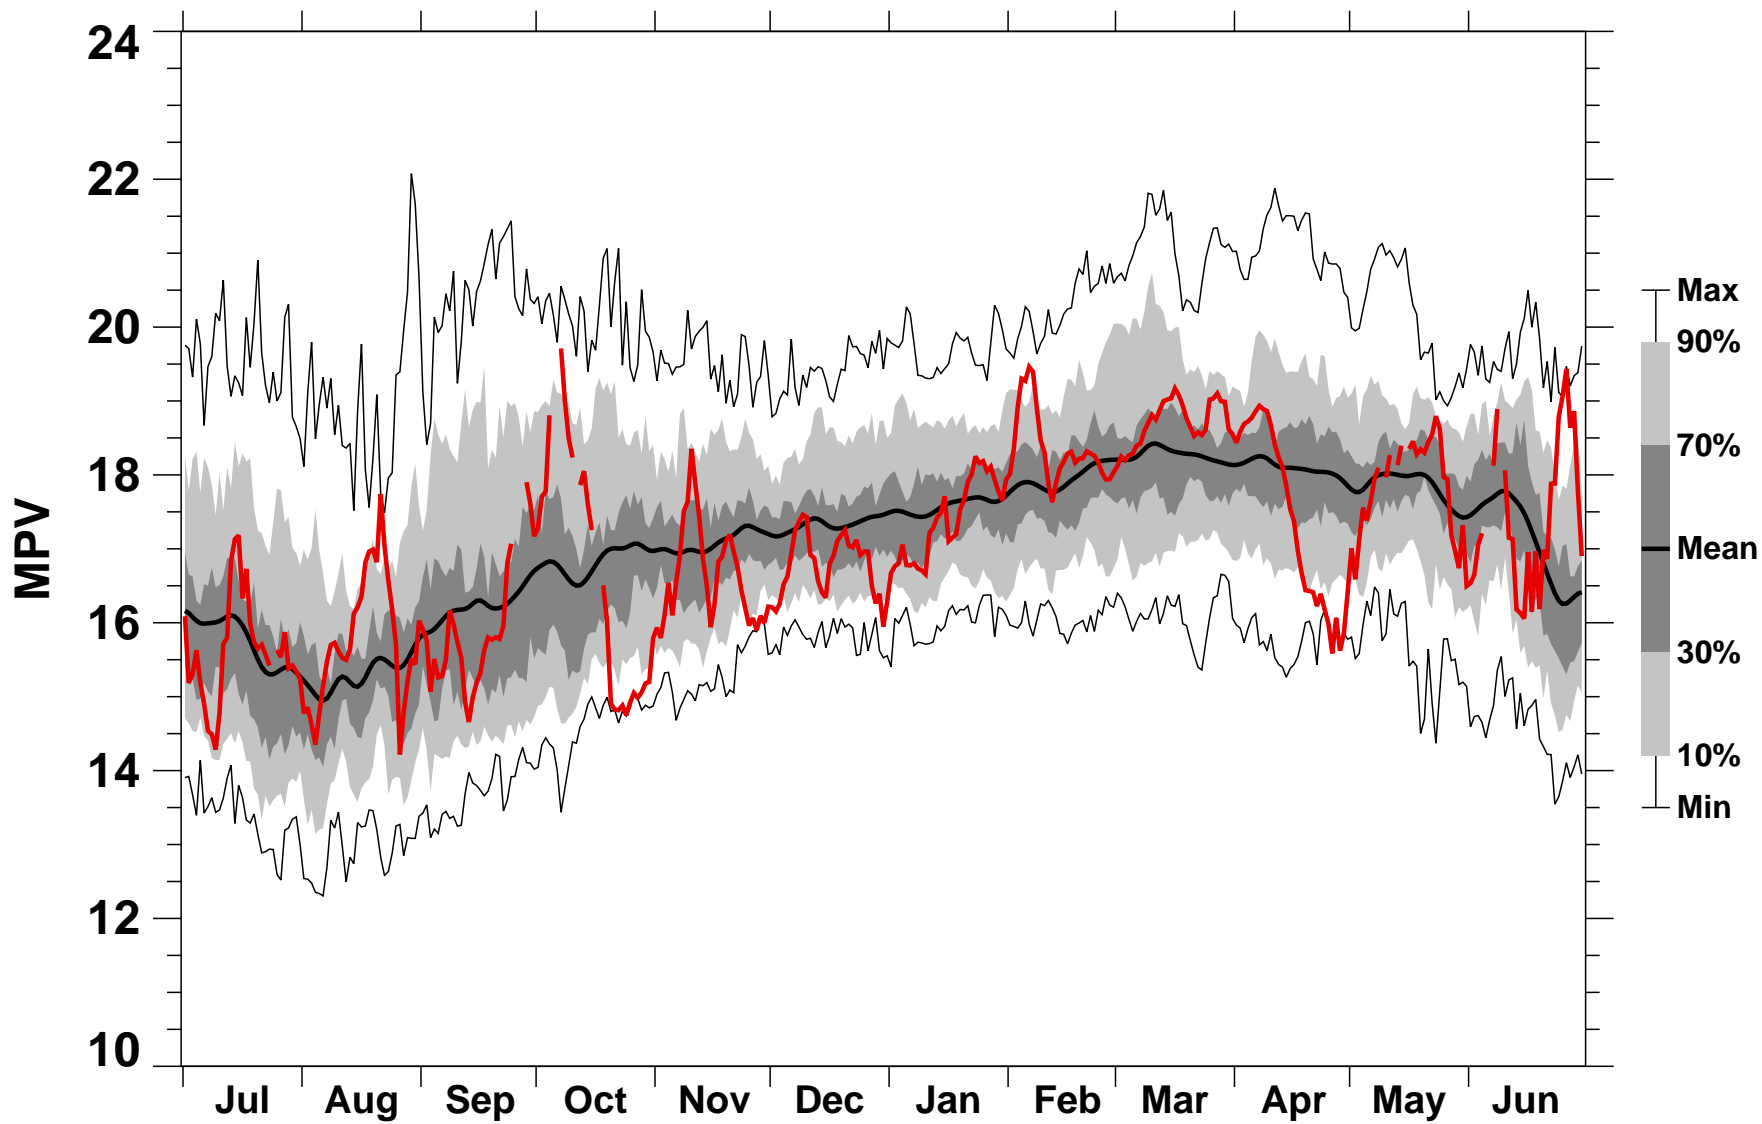

# NH Vortex Edge 360 K MERRA2

1978/1979–2022/2023

2014/2015