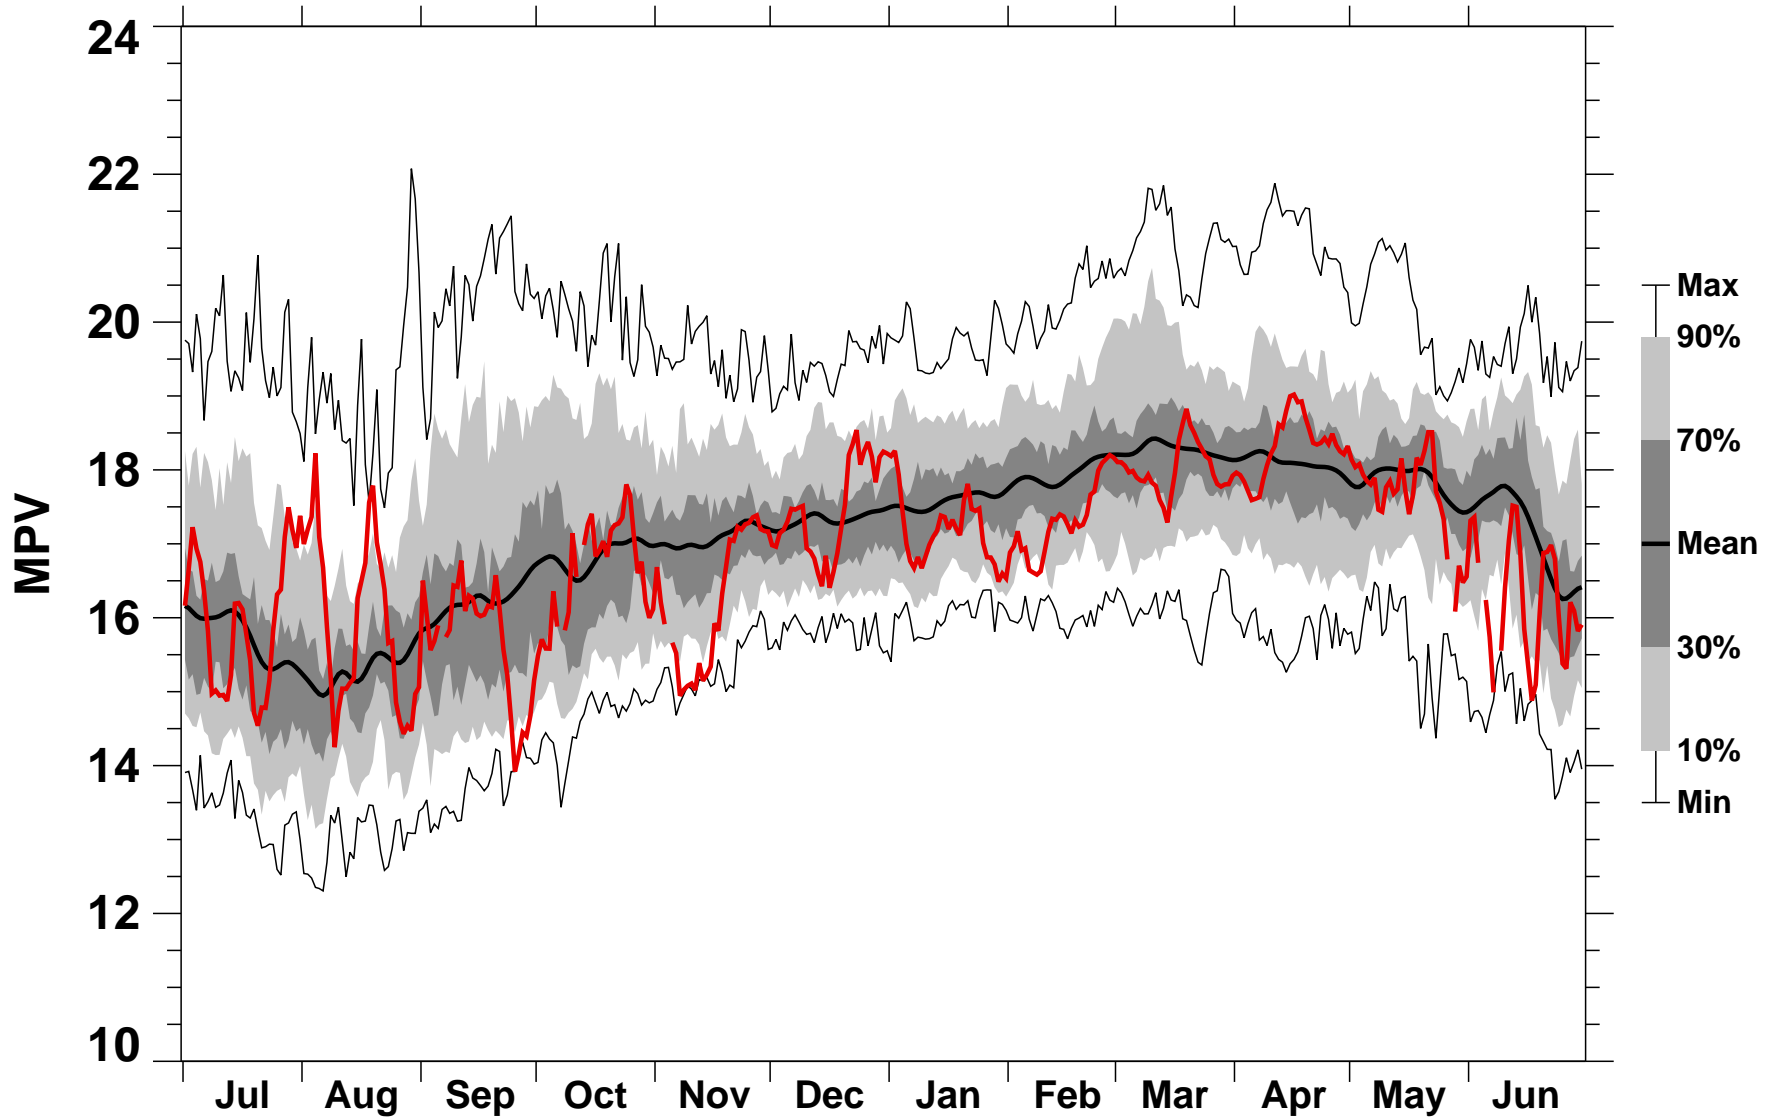

NH Vortex Edge 360 K MERRA2

1978/1979-2022/2023

2013/2014