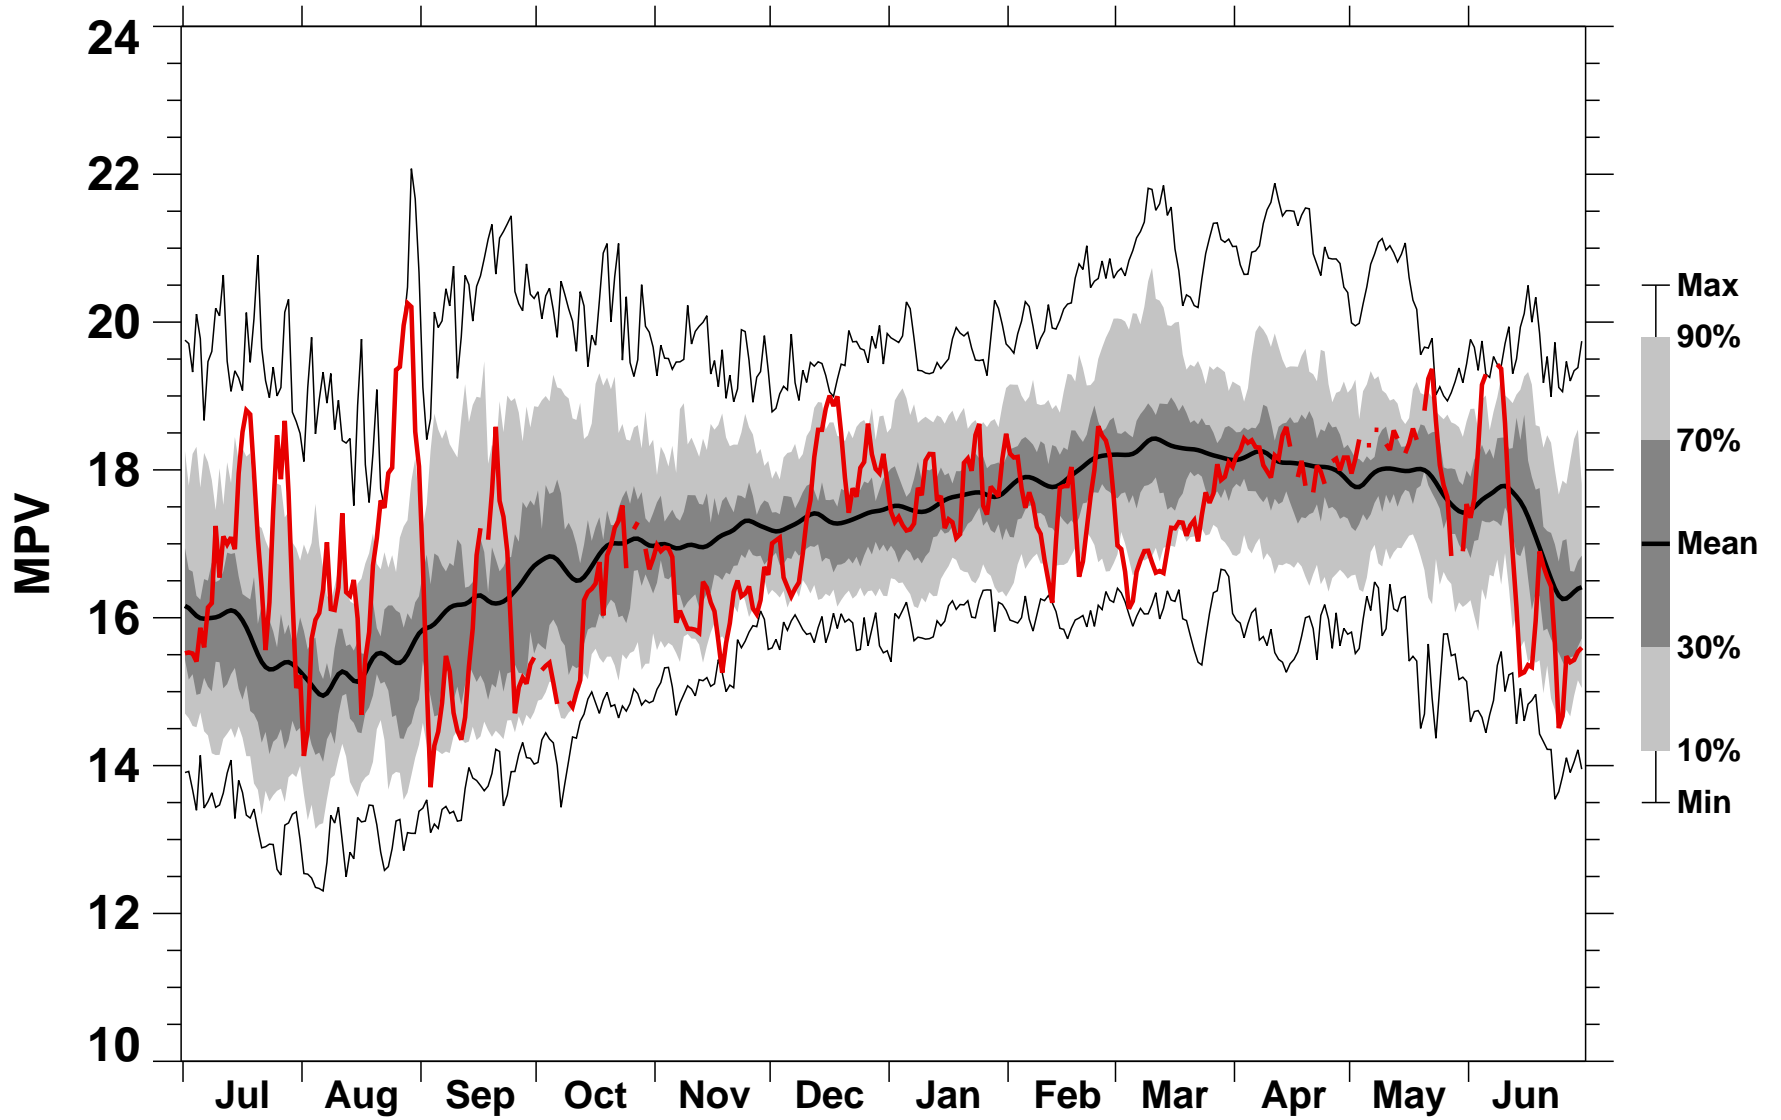

# NH Vortex Edge 360 K MERRA2

1978/1979–2022/2023

2009/2010