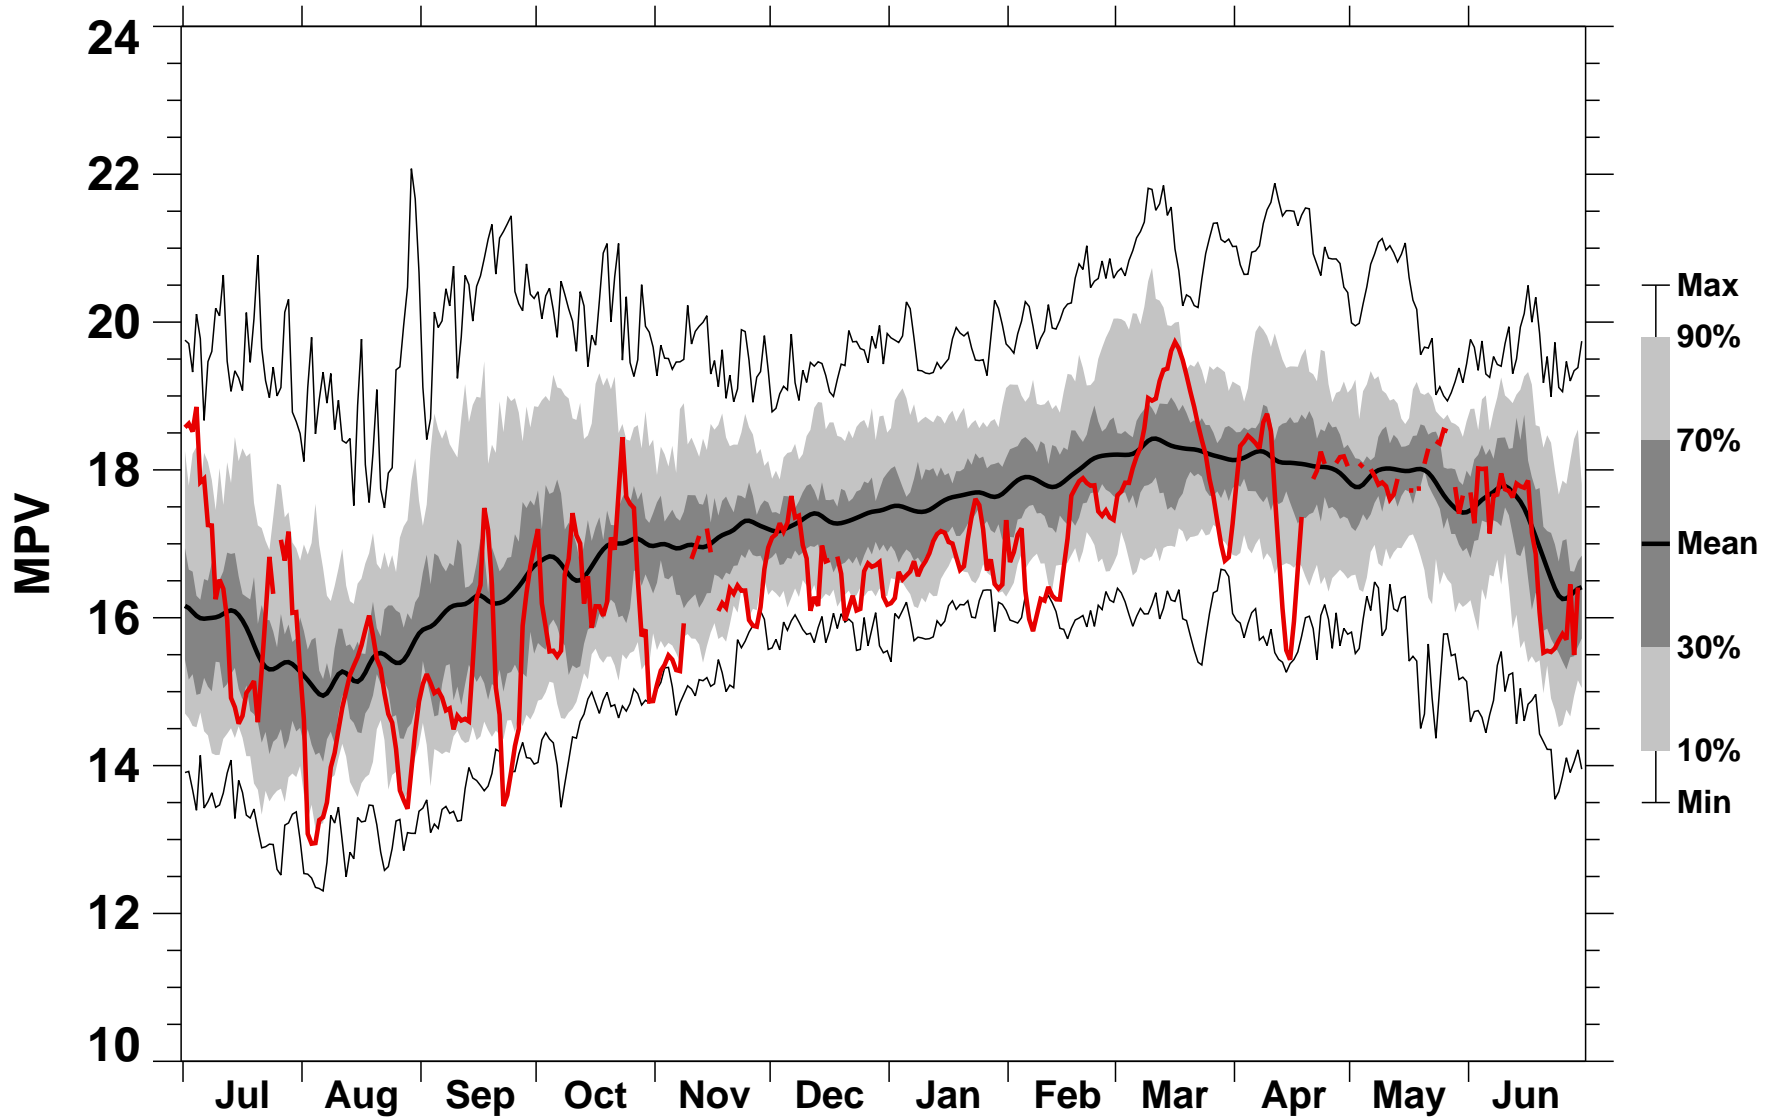

NH Vortex Edge 360 K MERRA2

1978/1979–2022/2023

2007/2008