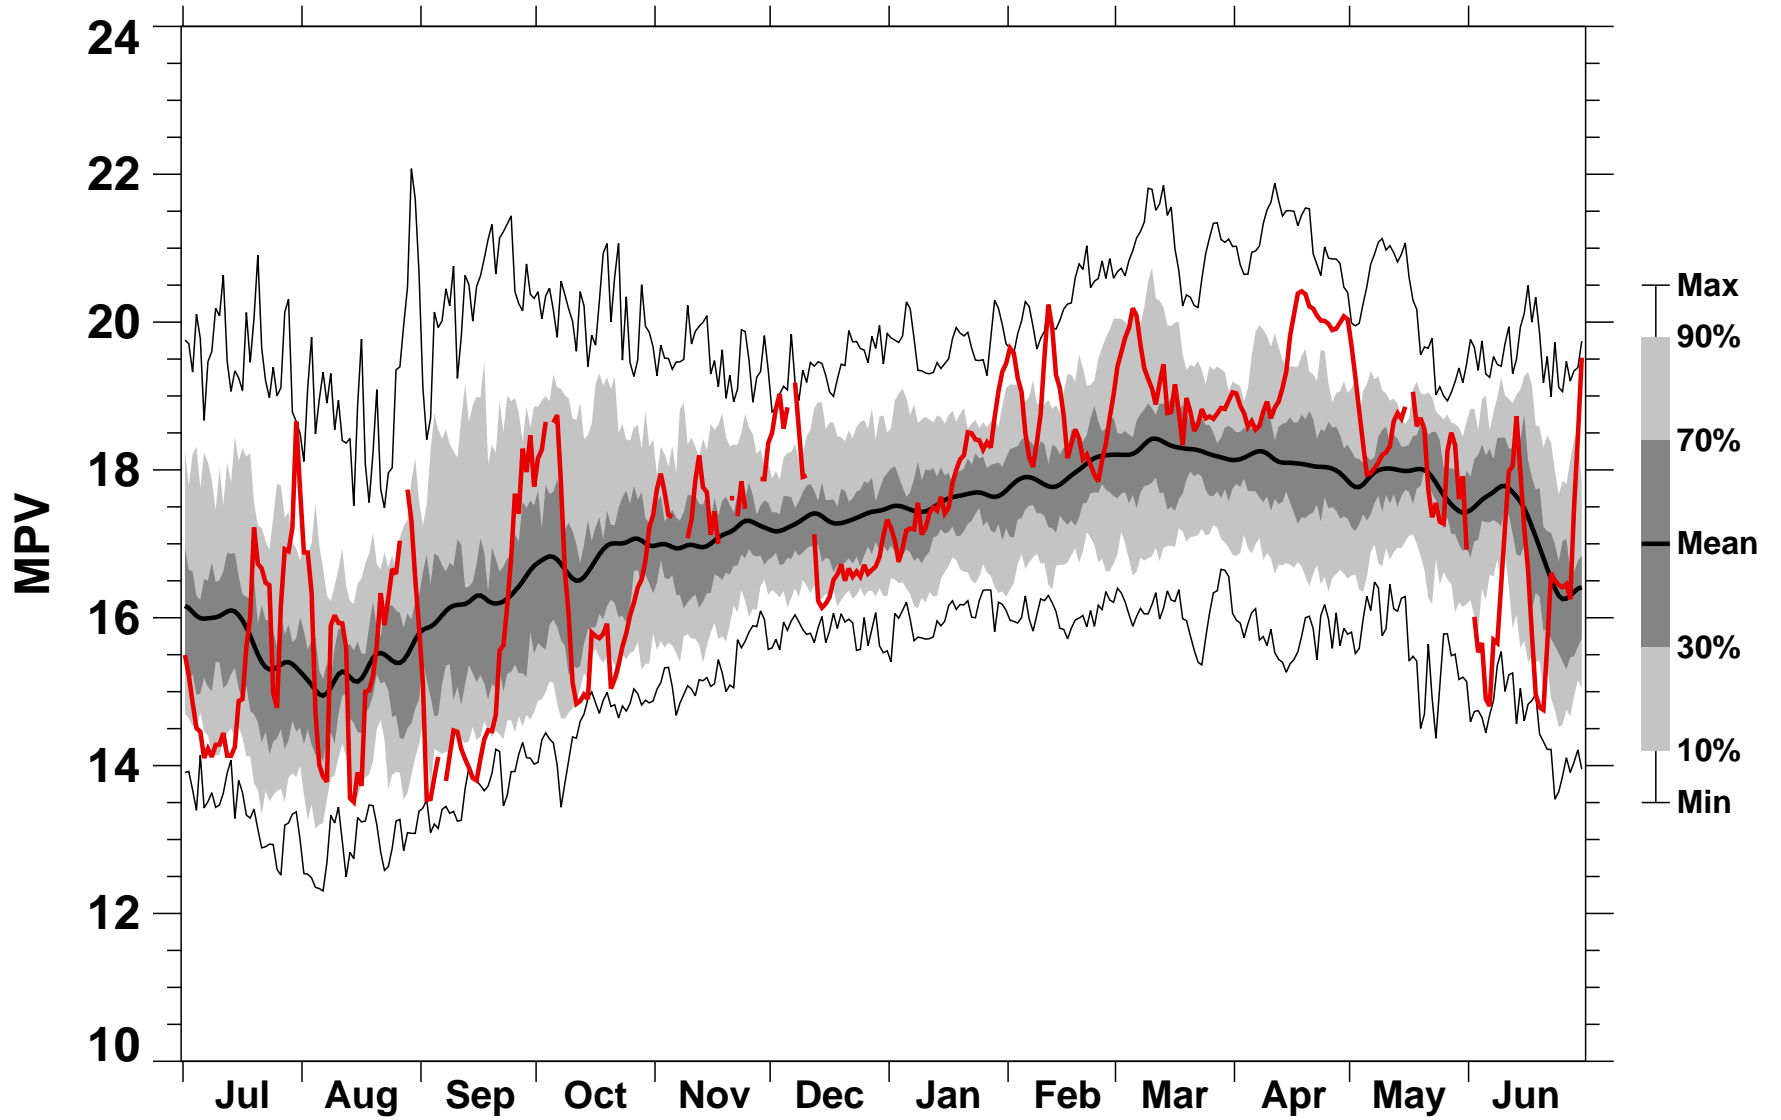

NH Vortex Edge 360 K MERRA2

1978/1979–2022/2023

2006/2027

P. Newman (NASA), L. Lait (SSAI), S. Pawson (NASA)

2023-07-05T06:33:27Z