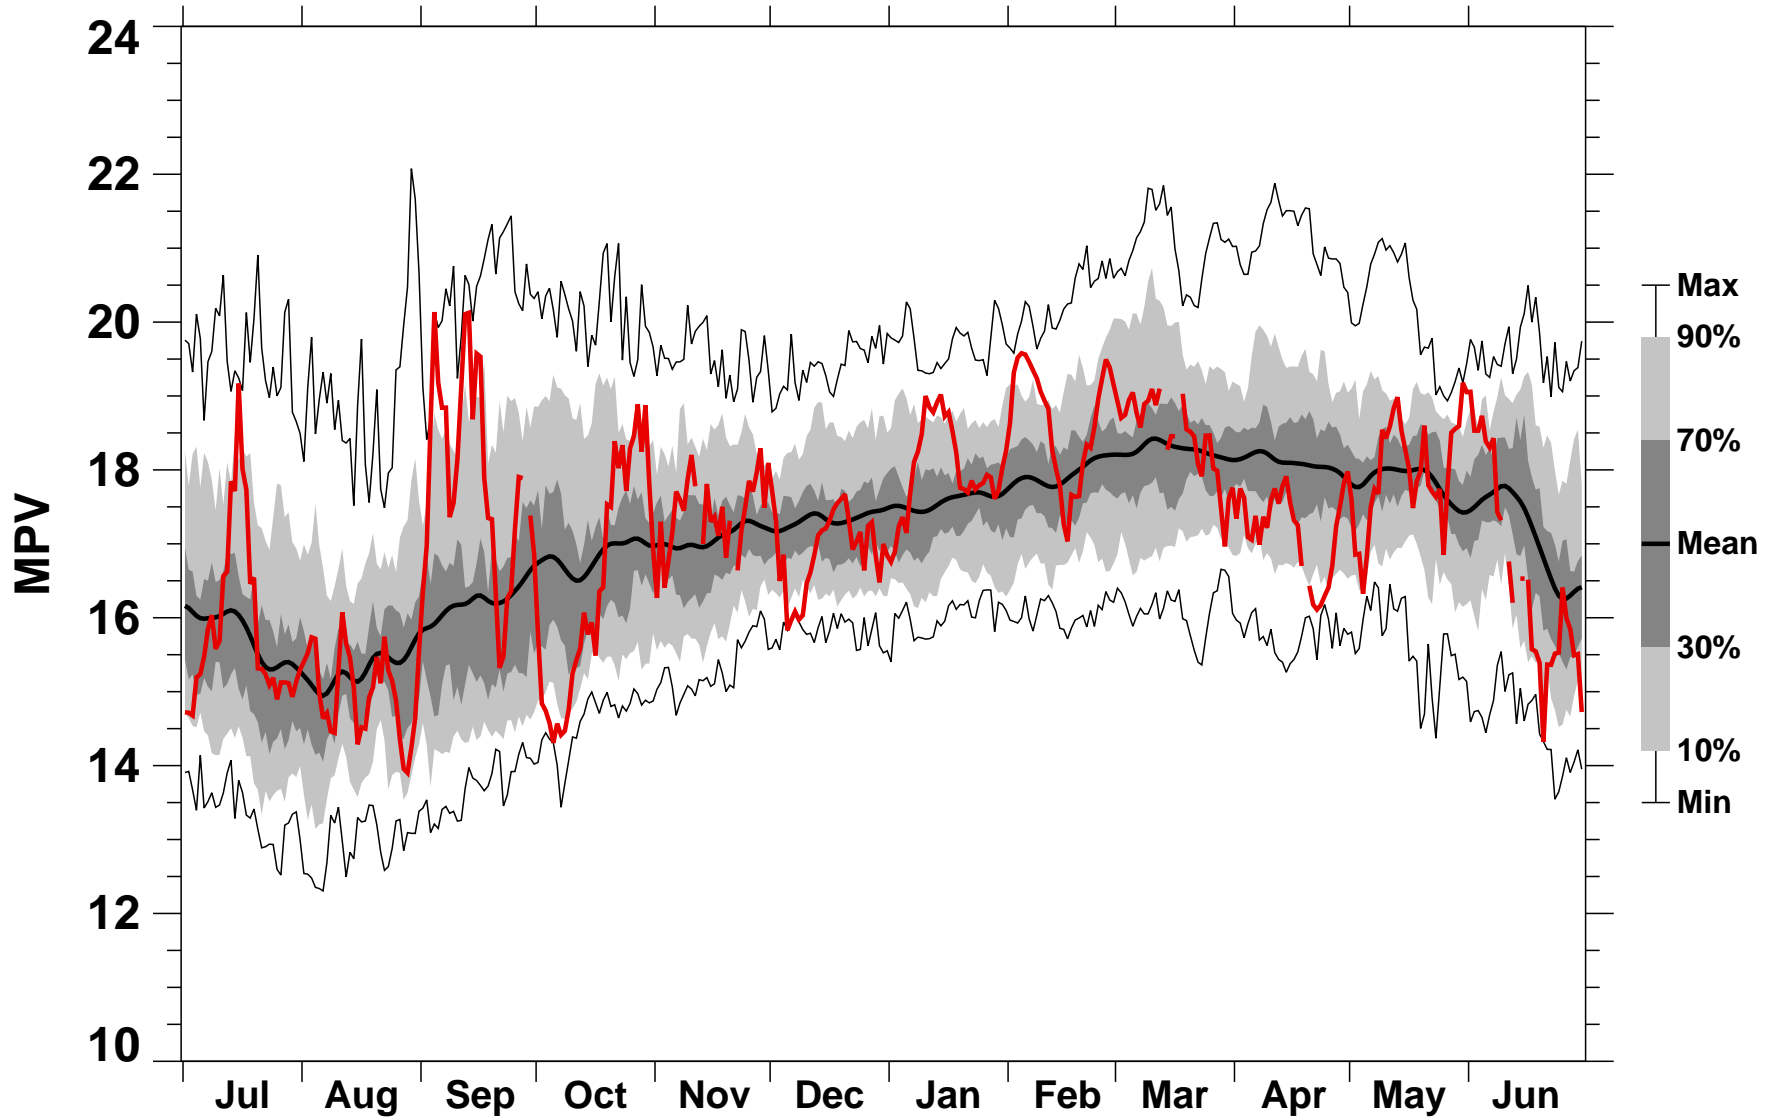

NH Vortex Edge 360 K MERRA2

1978/1979–2022/2023

2003/2004